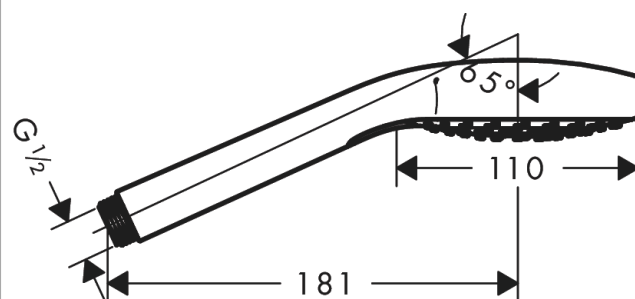

Croma Select S Handdouche Vario

Oppervlakken: wit/chroom Art.-nr.: 26802400

Beschrijving

Functies

- afmeting straalplaat: 110 mm
- comfortabele straalsoortomschakeling d.m.v. Select-knop
- straalsoort: Rain, IntenseRain, Turbo Rain
- debiet bij 3 bar: 15 l/min.
- met inwendige watervoering
- uitspoelbare vuilopvangzeef
- aansluiting G 1/2
- geschikt voor doorstroomwaterverwarmers
- geluidsklasse: I
- debietklasse: B

Technologie

Designprijzen

Productafbeelding

Maattekening

Doorstroomdiagram

De verbruikswaarden werden in overeenstemming met de praktijk met de bijbehorende armaturen (thermostaat/mengkraan/inbouwventiel) gemeten.