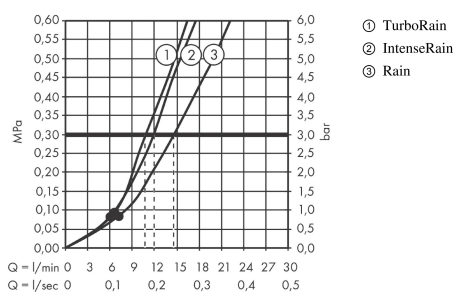

Croma Select S Handdouche Vario

Oppervlakken: wit/chroom Art.-nr.: 26802400

Beschrijving

Functies

- afmeting straalplaat: 110 mm
- comfortabele straalsoortomschakeling d.m.v. Select-knop
- straalsoort: Rain, IntenseRain, Turbo Rain
- debiet bij 3 bar: 15 l/min.
- met inwendige watervoering
- uitspoelbare vuilopvangzeef
- aansluiting G 1/2
- geschikt voor doorstroomwaterverwarmers
- geluidsklasse: I
- debietklasse: B

Technologie

Designprijzen

Productafbeelding

Maattekening

Doorstroomdiagram

De verbruikswaarden werden in overeenstemming met de praktijk met de bijbehorende armaturen (thermostaat/mengkraan/inbouwventiel) gemeten.