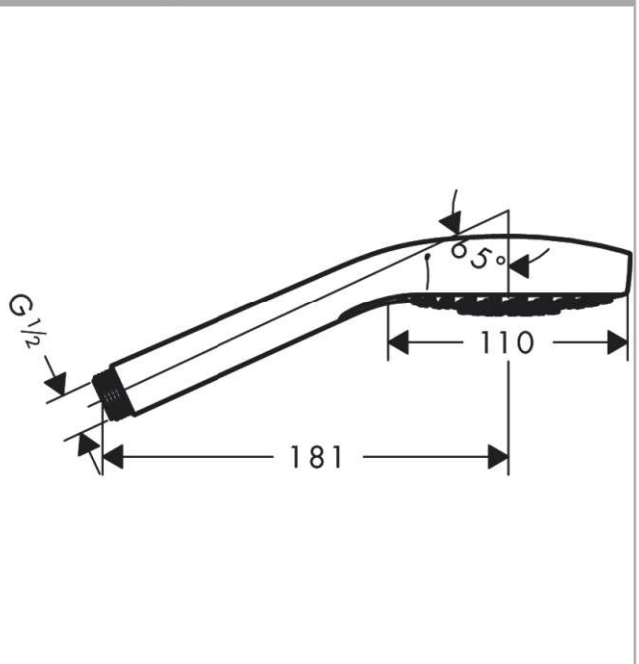

### Funcities

- douchekopformaat: 110 mm
- straalsoort: SoftRain, IntenseRain, massagestraal
- handige straalkeuze via Select-knop
- maximale doorstroomhoeveelheid bij 3 bar: 9 l/min
- aansluitdraad G ½

## Maattekening