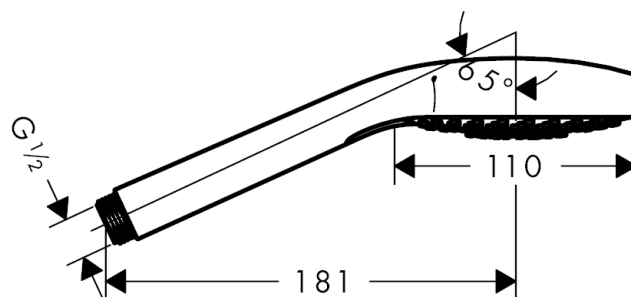

Maattekening