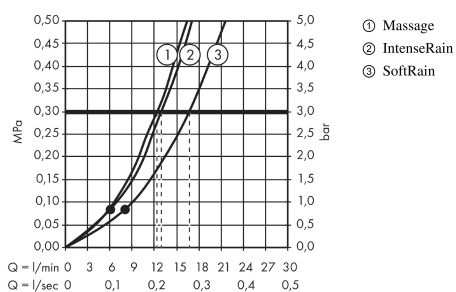

Doorstroombiagram

De verbruikswaarden werden in overeenstemming met de praktijk met de bijbehorende armaturen (thermostaat/mengkraan/inbouwventiel) gemeten.