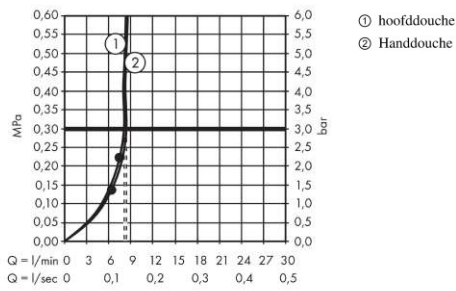

Croma Select S
Showerpipe 280 1jet EcoSmart 9 l/min. met thermostaat
 Afwerking: **Chroom** Art.-nr.: **26794000**

Beschrijving

Functies

- bestaat uit: plafonddouche, handdouche, douchethermostaat, doucheslang, glijstuk, douchestang
- plafonddouche Croma 280
- straalplaatoppervlak hoofddouche: 280 mm
- straalsoort hoofddouche: RainAir
- debiet RainAir (bij 3 bar): 9 l/min
- straalsoort handdouche: massagestraal, IntenseRain, SoftRain
- doorstroomhoeveelheid van handdouche bij 3 bar: 9 l/min
- maximale doorstroomhoeveelheid bij 3 bar: 9 l/min
- minimale bedrijfsdruk: 2,2 bar
- maximale bedrijfsdruk: 10 bar
- kogelgewricht: plafonddouche met verstelbare hoek
- hoogte van buis kan worden verkort
- douchestangdiameter: 22 mm
- in hoogte verstelbare handdouchehouder
- Lengte douchearm hoofddouche: 400 mm
- draaibare douchearm
- thermostaat Ecostat Comfort
- veiligheidsblokkering bij 40°C
- instelbare heetwaterbegrenzing
- uitlaten bediend via draaigreep
- geschikt voor doorstroomtoestellen
- montage type: opbouwmontage
- aansluitgrootte DN15
- aansluitdraad G ½
- hartafstand 150 ± 12 mm
- intrinsiek veilig tegen terugstroming
- 2 systemen
- EPD Showerpipes

Details over het artikel

Technologie

Certificaten / Duurzaamheid

BELGAQUA

Croma Select S
Showerpipe 280 1jet EcoSmart 9 l/min. met thermostaat
 Afwerking: **Chroom** Art.-nr.: **26794000**

Productafbeelding

Maattekening

Doorstroomdiagram

Croma Select S
Showerpipe 280 1jet EcoSmart 9 l/min. met thermostaat
 Afwerking: **Chroom** Art.-nr.: **26794000**

Uittrektekening

Bouwjaar: >12/20

Croma Select S
Showerpipe 280 1jet EcoSmart 9 l/min. met thermostaat
 Afwerking: **Chroom** Art.-nr.: **26794000**