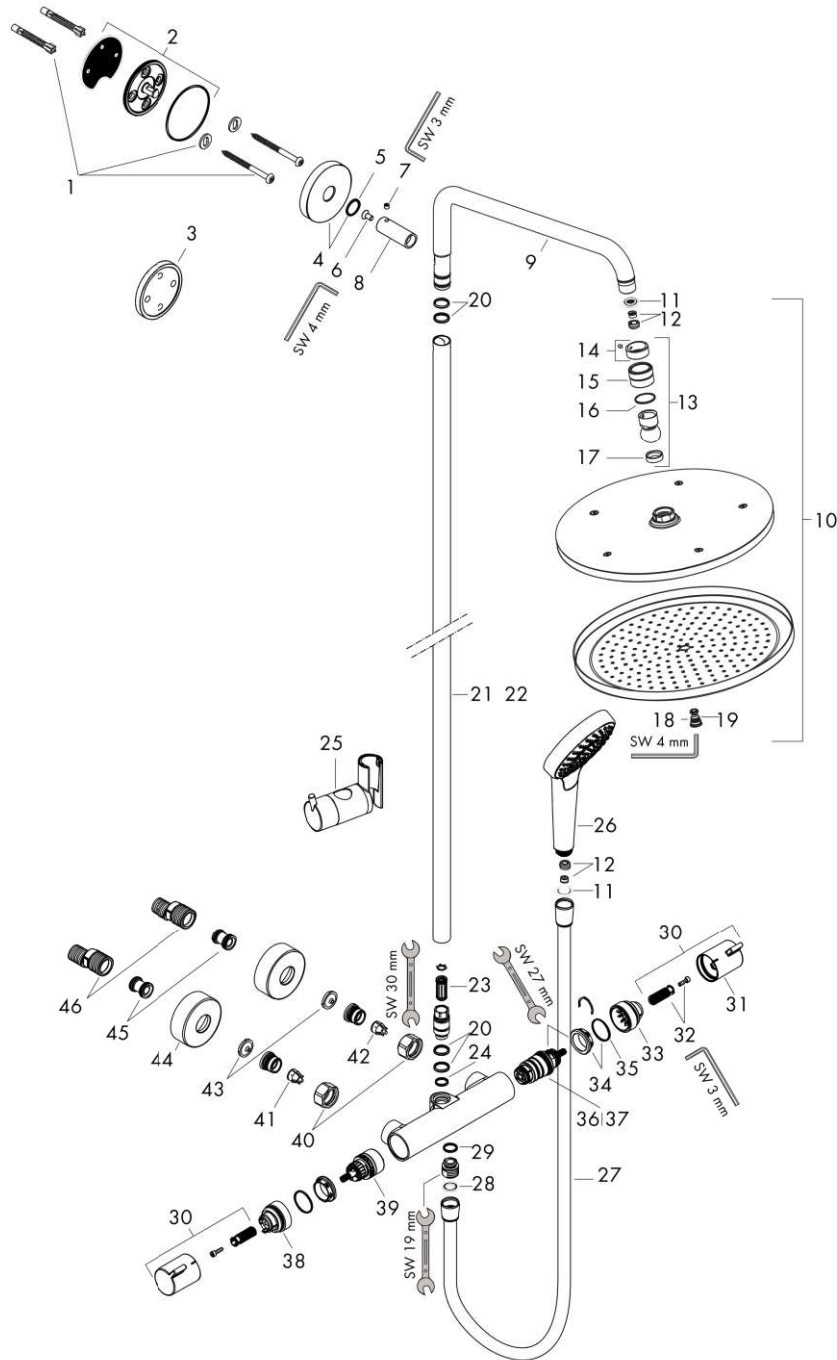

Croma Select S
Showerpipe 280 1jet EcoSmart 9 l/min. met thermostaat
Afwerking: **Chroom** Art.-nr.: **26794000**

Uittrektekening

Bouwjaar: >12/20

Croma Select S
Showerpipe 280 1jet EcoSmart 9 l/min. met thermostaat
Afwerking: **Chroom** Art.-nr.: **26794000**

Onderdelenlijst

Bouwjaar: >12/20

= Pos.	Beschrijving	Art.-nr.	PC	VE
1	bevestigingsmateriaal	96179000	-	1
2	muurflans	95688000	-	1
3	opvulschijf 7 mm	95239000	-	1
4	rozet Ø 60 mm	95692000	-	1
5	O-ring 20x2	98165000	-	1
6	schroef	92137000	-	1
7	inbusschroef M6x5	98447000	-	1
8	huls	92166000	-	1
9	douche-arm	95985000	-	1
10	Hoofdouche	26221000	-	1
11	zeefdichting	94246000	-	1
12	doorstroombegrenzer (9 l/min)	95659000	-	1
13	kogelgewricht	98941000	-	1
14	borgring	98942000	-	1
15	moer	97958000	-	1
16	stelring	97536000	-	1
17	dichting	97606000	-	1
18	luchtjets (Eco)	95795000	-	1
19	O-ring 7x2	98419000	-	1
20	O-ring 15x2,5	98131000	-	1
21	stijgbuis 1030 mm	95915000	-	1
22	stijgbuis 1400 mm	95983000	-	1
23	slagdemper	95009000	-	1
24	O-ring 12x2,25	98382000	-	1
25	schuifstuk cpl.	97651000	-	1
26	Handdouche	26801400	-	1
27	doucheslang Isiflex'B 1,60 m	28276000	-	1
28	dichting	98058000	-	1
29	O-ring 14x2	98129000	-	1
30	greep	95836000	-	1
31	drukknop	92848000	-	1
32	greepadapter m. schroef	95843000	-	1
33	aanslagring	95839000	-	1
34	moer	98913000	-	1
35	O-ring 26x1,5	98390000	-	1
36	temperatuur regeleenheid	98282000	-	1
37	regeleenheid voor uitgewisseld aansluitingen	92373000	-	1
38	aanslagring voor bovendeeel	95927000	-	1
39	bovendeeel met omstelling	98283000	-	1
40	moeren set	96157000	-	1
41	terugslagklep	96737000	-	1