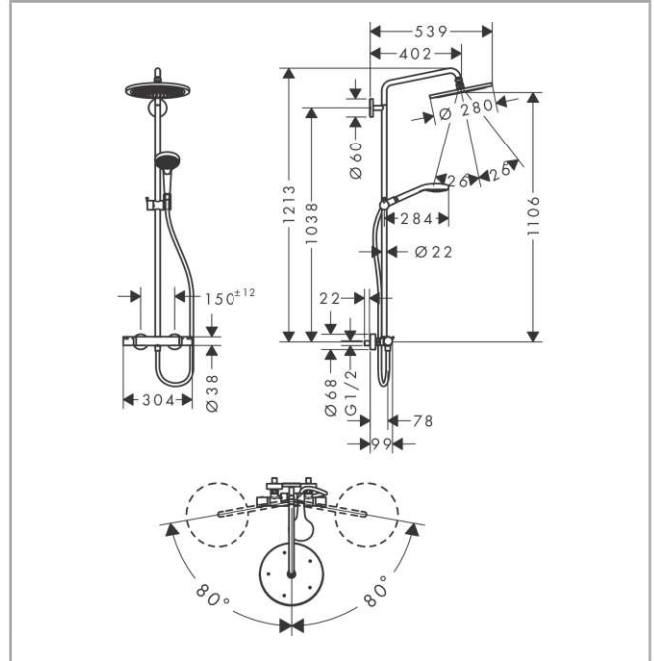

Maattekening