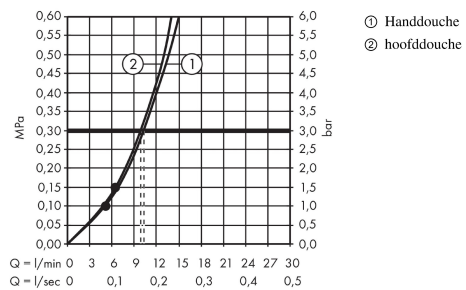

Croma Select S
Showerpipe 280 1jet Reno
Oppervlakken: **Chroom** Art.-nr.: **26793000**

Doorstroomdiagram