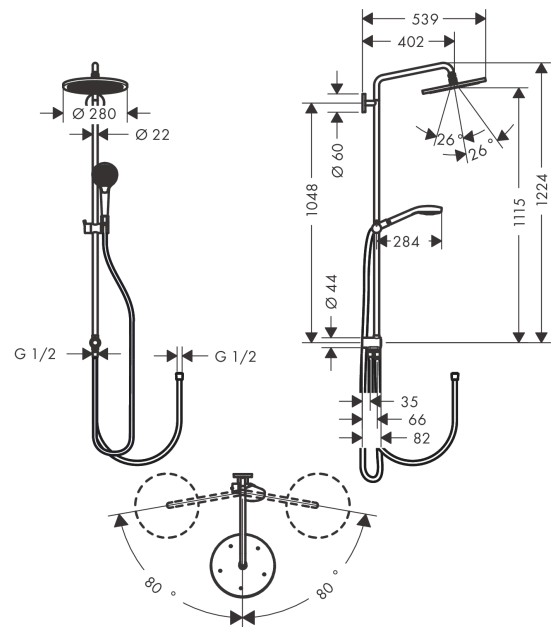

Croma Select S
Showerpipen 280 1jet Reno
 Oppervlakken: **Chroom** Art.-nr.: **26793000**

Beschrijving

Functies

- bestaat uit: hoofddouche, handdouche, doucheslang, schuifstuk
- hoofddouche Croma 280
- afmeting straalplaat: 280 mm
- straalsoort: RainAir
- kogelgewricht: hoek hoofddouche verstelbaar
- lengte douchearm: 400 mm
- draaibare douche-arm
- in hoogte verstelbare handdouchehouder
- debiet RainAir (bij 3 bar): 10 l/min
- montagetype: opbouwinstallatie
- wateraansluiting: Isiflex doucheslang 80 cm
- aansluiting G 1/2
- stijgbuis in hoogte inkortbaar

Details over het artikel

Prijs excl. BTW 696,50 €
 Prijs incl. BTW* 842,77 €

Technologie

Certificaten

Productafbeelding

Maattekening

Croma Select S
Showerpipe 280 1jet Reno
 Oppervlakken: **Chroom** Art.-nr.: **26793000**

Doorstroomdiagram

Croma Select S
Showerpipen 280 1jet Reno
 Oppervlakken: **Chroom** Art.-nr.: **26793000**

Inbouwvoorbeeld