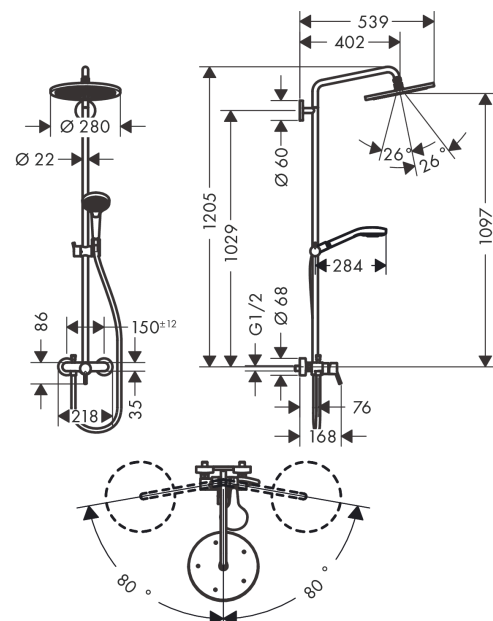

Maattekening