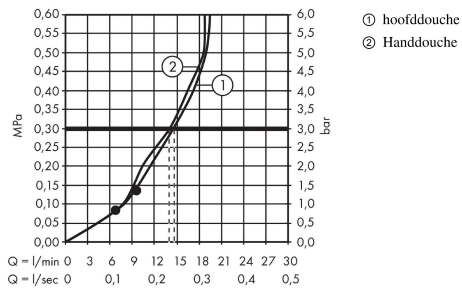

## Maattekening

**Croma Select S**  
**Showerpipe 280 1jet met ééngreepsmengkraan**  
 Oppervlakken: **Chroom** Art.-nr.: **26791000**

**Doorstroomdiagram**

**Croma Select S**  
**Showerpipe 280 1jet met ééngreepsmengkraan**  
 Oppervlakken: **Chroom** Art.-nr.: **26791000**