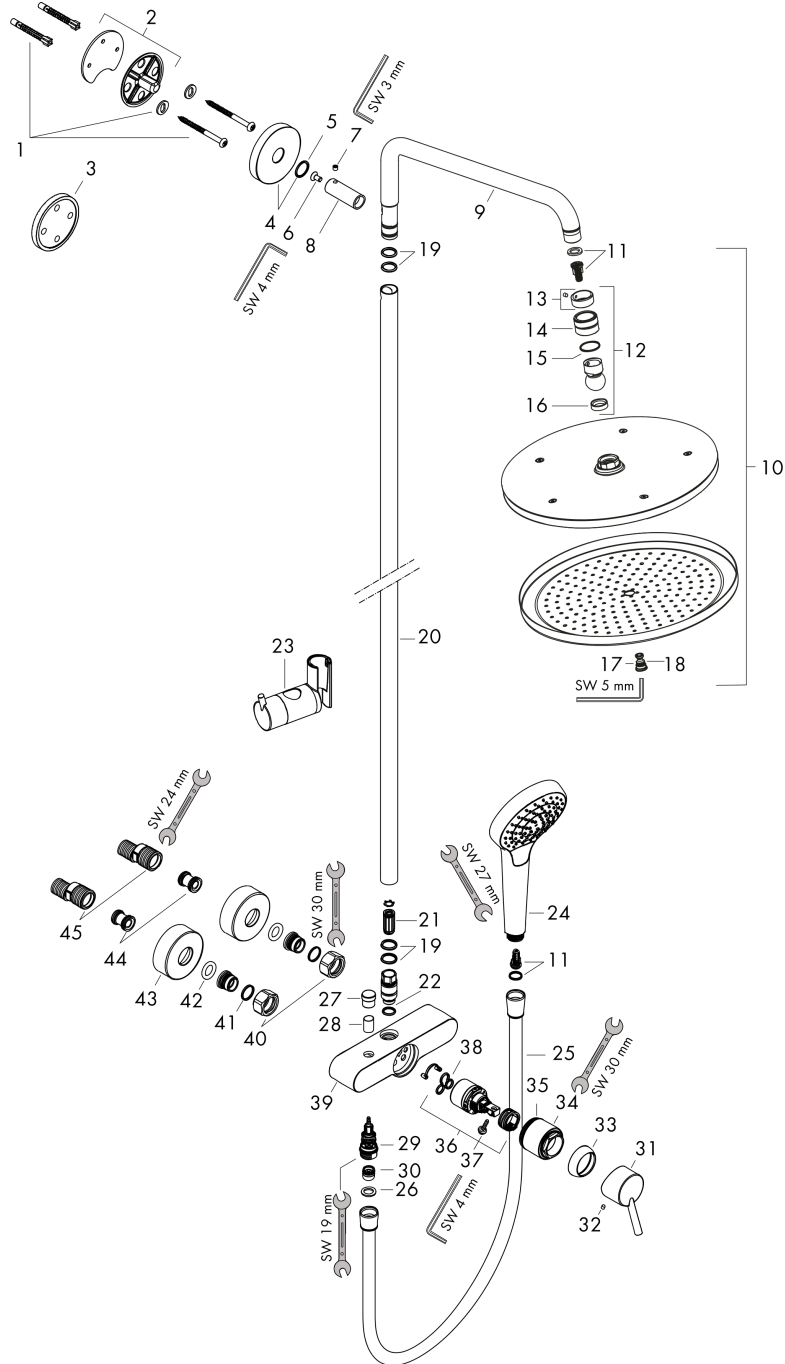

Inbouwvoorbeeld

**Croma Select S**  
**Showerpipe 280 1jet met ééngreepsmengkraan**  
 Oppervlakken: **Chroom** Art.-nr.: **26791000**

**Uittrektekening**

Bouwjaar: >12/20

**Croma Select S**  
**Showerpipe 280 1jet met ééngreepsmengkraan**  
 Oppervlakken: **Chroom** Art.-nr.: **26791000**

### Onderdelenlijst

Bouwjaar: >12/20

= Pos.	Beschrijving	Art.-nr.	PC	VE
1	bevestigingsmateriaal	96179000	-	1
2	muurflans	95688000	-	1
3	opvulschijf 7 mm	95239000	-	1
4	rozet Ø 60 mm	95692000	-	1
5	O-ring 20x2,5	92602000	-	1
6	schroef	92137000	-	1
7	inbusschroef M6x5	98447000	-	1
8	huls	92166000	-	1
9	douche-arm	95985000	-	1
10	Hoofdouche	26220000	-	1
11	filter	97708000	-	1
12	kogelgewricht	98941000	-	1
13	borgring	98942000	-	1
14	moer	97958000	-	1
15	stelring	97536000	-	1
16	dichting	97606000	-	1
17	AIR ventiel	95794000	-	1
18	O-ring 7x2	98419000	-	1
19	O-ring 15x2,5	98131000	-	1
20	stijgbuis 1030 mm	95915000	-	1
21	slagdemper	95009000	-	1
22	O-ring 12x2,25	98382000	-	1
23	schuifstuk cpl.	97651000	-	1
24	Handdouche	26800400	-	1
25	doucheslang Isiflex'B 1,60 m	28276000	-	1
26	dichting	98058000	-	1
27	trekknop	97981000	-	1
28	huls	97979000	-	1
29	omstelling (inverse)	95657000	-	1
30	terugslagklep	97980000	-	1
31	greep	32096000	-	1
32	greepstop	96338000	-	1
33	afdekkap	97406000	-	1
34	moer	97977000	-	1
35	O-Ring 32x2	98193000	-	1
36	kardoes compl.	92730000	-	1
37	borgschroef	95140000	-	1
38	dichting	95008000	-	1
39	funktieblok compl. zonder greep	93674000	-	1
40	moeren set	96157000	-	1
41	O-ring 17x1,5	98137000	-	1