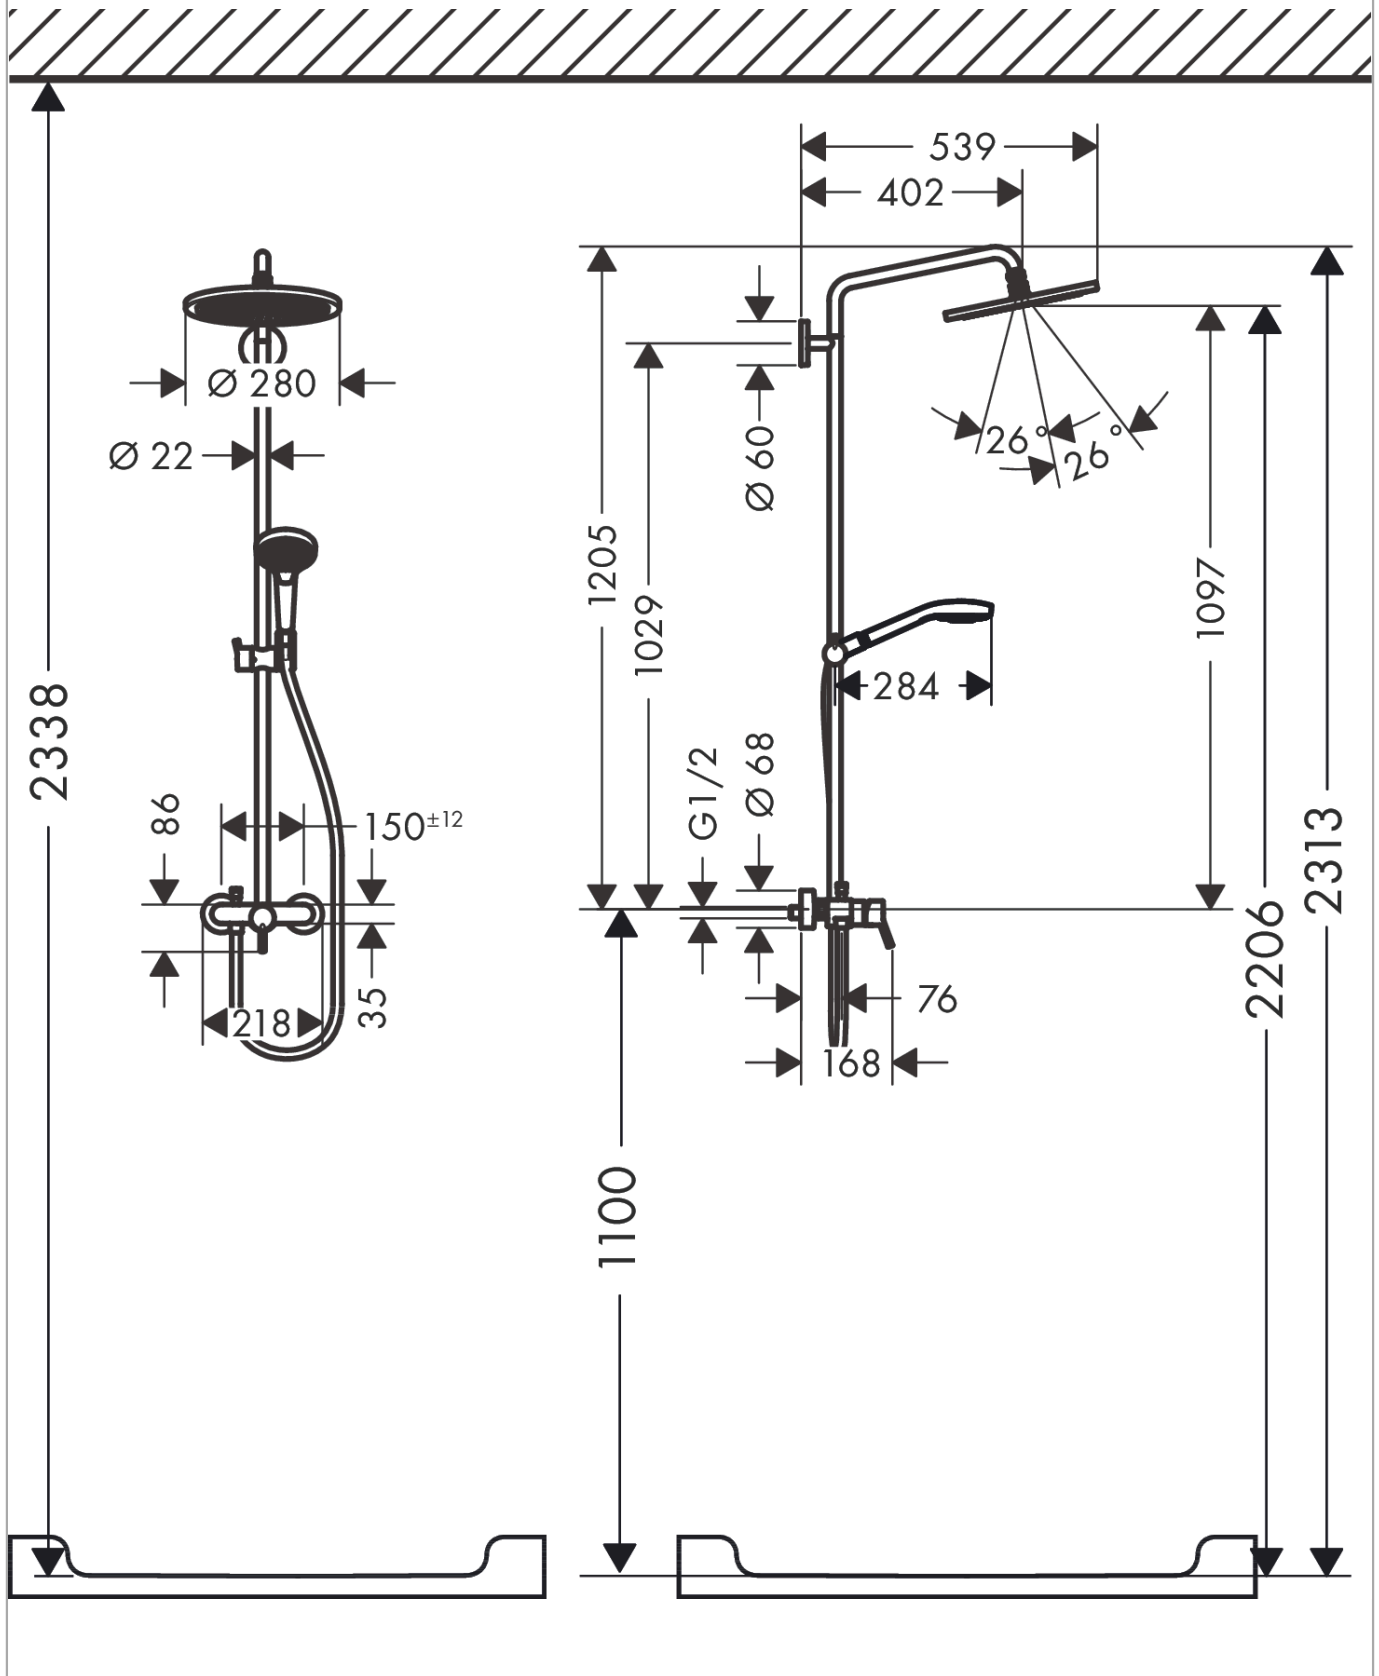

Croma Select S
Showerpipe 280 1jet met ééngreepsmengkraan
Oppervlakken: **Chroom** Art.-nr.: **26791000**

Inbouwvoorbeeld