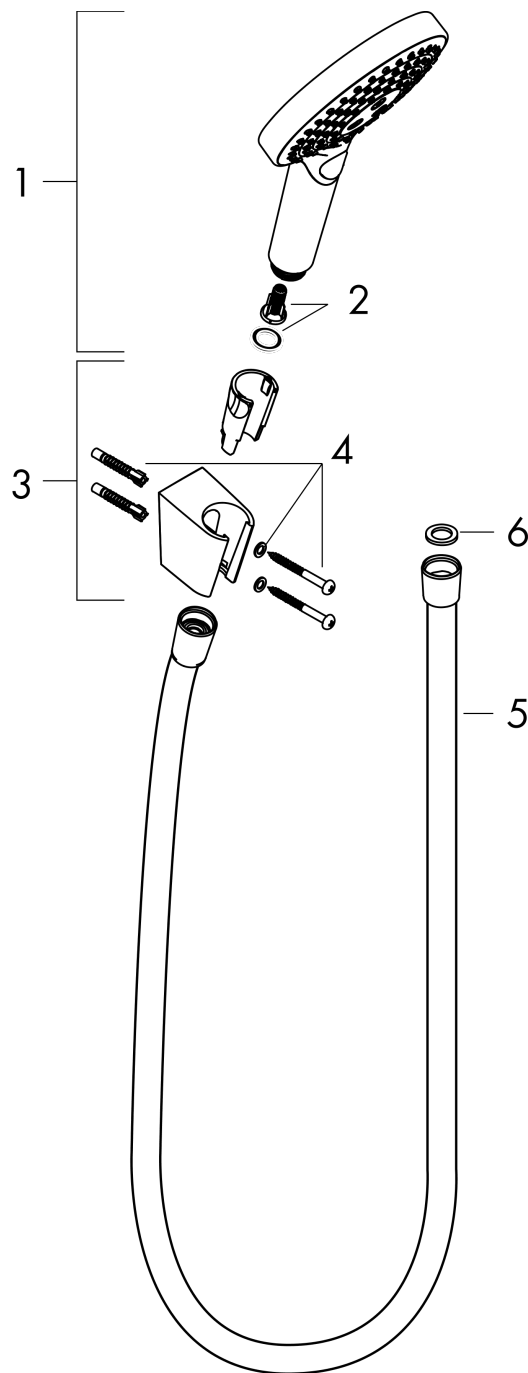

Raindance Select S Wandhouderset 120 3jet met doucheslang 160 cm Oppervlakken: **Chroom** Art.-nr.: **26721000**

Beschrijving

Functies

- bestaat uit: handdouche, douchehouder, doucheslang
- afmeting straalplaat: 125 mm
- geïntegreerde houder
- straalsoort: RainAir, Rain, Whirl
- comfortabele straalsoortomschakeling d.m.v. Select-knop
- maximaal debiet bij 3 bar: 15 l/min.
- meedraaiende wartel aan douchezijde tegen verdraaien van de doucheslang
- Douchehouder van kunststof
- wandmontage: Schroefbevestiging
- uitspoelbare vuilopvangzeef

Details over het artikel

Prijs excl. BTW	136,50 €
Prijs incl. BTW*	165,17 €

Technologie

Productafbeelding

Maattekening

Doorstroomdiagram

De verbruikswaarden werden in overeenstemming met de praktijk met de bijbehorende armaturen (thermostaat/mengkraan/inbouwventiel) gemeten.

Raindance Select S
Wandhouderset 120 3jet met doucheslang 160 cm
Oppervlakken: **Chroom** Art.-nr.: **26721000**

Uittrektekening

Bouwjaar: >10/14

Raindance Select S
Wandhouderset 120 3jet met doucheslang 160 cm
Oppervlakken: **Chroom** Art.-nr.: **26721000**

Onderdelenlijst

Bouwjaar: >10/14

= Pos.	Beschrijving	Art.-nr.	PC	VE
1	Handdouche	26530000	-	1
2	filter	97708000	-	1
3	douchehouder	28331000	-	1
4	bevestigingsmateriaal	40915000	-	1
5	doucheslang Isiflex'B 1,60 m	28276000	-	1
6	dichting	98058000	-	1