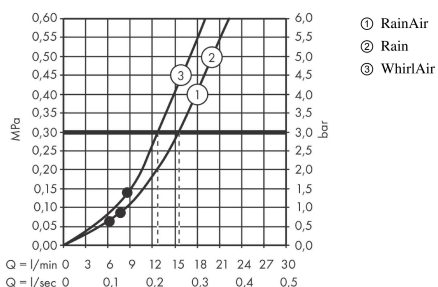

Raindance Select S Wandhouderset 120 3jet met doucheslang 160 cm Oppervlakken: **Chroom** Art.-nr.: **26721000**

Beschrijving

Functies

- bestaat uit: handdouche, douchehouder, doucheslang
- afmeting straalplaat: 125 mm
- geïntegreerde houder
- straalsoort: RainAir, Rain, Whirl
- comfortabele straalsoortomschakeling d.m.v. Select-knop
- maximaal debiet bij 3 bar: 15 l/min.
- meedraaiende wartel aan douchezijde tegen verdraaien van de doucheslang
- Douchehouder van kunststof
- wandmontage: Schroefbevestiging
- uitspoelbare vuilopvangzeef

Details over het artikel

Prijs excl. BTW	136,50 €
Prijs incl. BTW*	165,17 €

Technologie

Productafbeelding

Maattekening

Doorstroomdiagram

De verbruikswaarden werden in overeenstemming met de praktijk met de bijbehorende armaturen (thermostaat/mengkraan/inbouwventiel) gemeten.