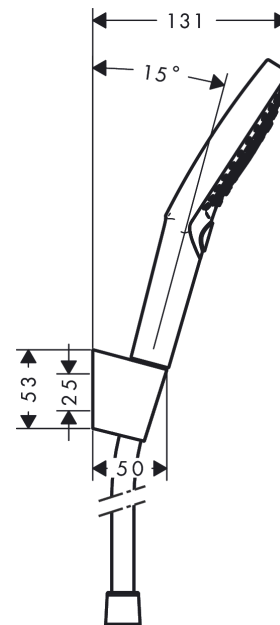

Raindance Select S Wandhouderset 120 3jet met doucheslang 160 cm Oppervlakken: **Chroom** Art.-nr.: **26721000**

Beschrijving

Functies

- bestaat uit: handdouche, douchehouder, doucheslang
- afmeting straalplaat: 125 mm
- geïntegreerde houder
- straalsoort: RainAir, Rain, Whirl
- comfortabele straalsoortomschakeling d.m.v. Select-knop
- maximaal debiet bij 3 bar: 15 l/min.
- meedraaiende wartel aan douchezijde tegen verdraaien van de doucheslang
- Douchehouder van kunststof
- wandmontage: Schroefbevestiging
- uitspoelbare vuilopvangzeef

Details over het artikel

Prijs excl. BTW	136,50 €
Prijs incl. BTW*	165,17 €

Technologie

Productafbeelding

Maattekening

Doorstroomdiagram

De verbruikswaarden werden in overeenstemming met de praktijk met de bijbehorende armaturen (thermostaat/mengkraan/inbouwventiel) gemeten.

Onderdelenlijst

Bouwjaar: >10/14

= Pos.	Beschrijving	Art.-nr.	PC	VE
1	Handdouche	26530000	-	1
2	filter	97708000	-	1
3	douchehouder	28331000	-	1
4	bevestigingsmateriaal	40915000	-	1
5	doucheslang Isiflex'B 1,60 m	28276000	-	1
6	dichting	98058000	-	1