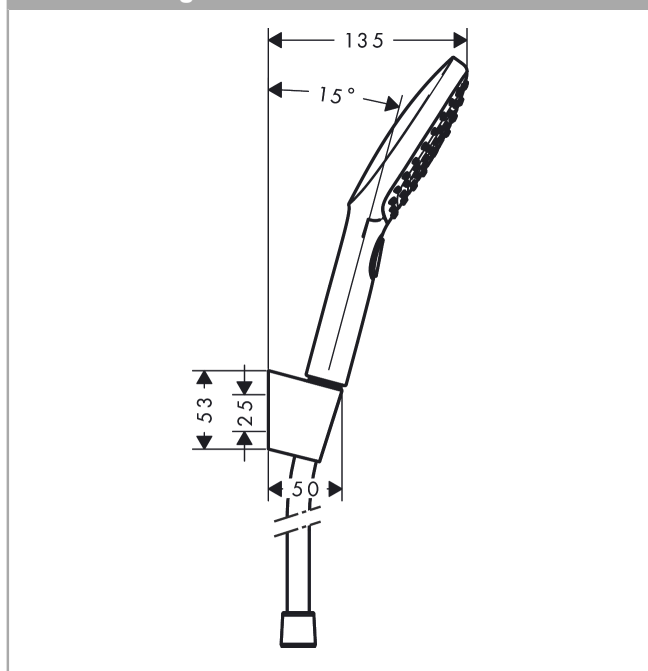

Raindance Select E
Wandhouderset 120 3jet met doucheslang 160 cm
 Oppervlakken: **Chroom** Art.-nr.: **26720000**

Beschrijving

Functies

- bestaat uit: handdouche, douchehouder, doucheslang
- straalsoort: RainAir, Rain, Whirl
- comfortabele straalsoortomschakeling d.m.v. Select-knop
- maximaal debiet bij 3 bar: 15 l/min.
- meedraaiende wartel aan douchezijde tegen verdraaien van de doucheslang
- wandsteunen vanaf kunststof

Technologie

Productafbeelding

Maattekening

Doorstroomdiagram

De verbruikswaarden werden in overeenstemming met de praktijk met de bijbehorende armaturen (thermostaat/mengkraan/inbouwventiel) gemeten.