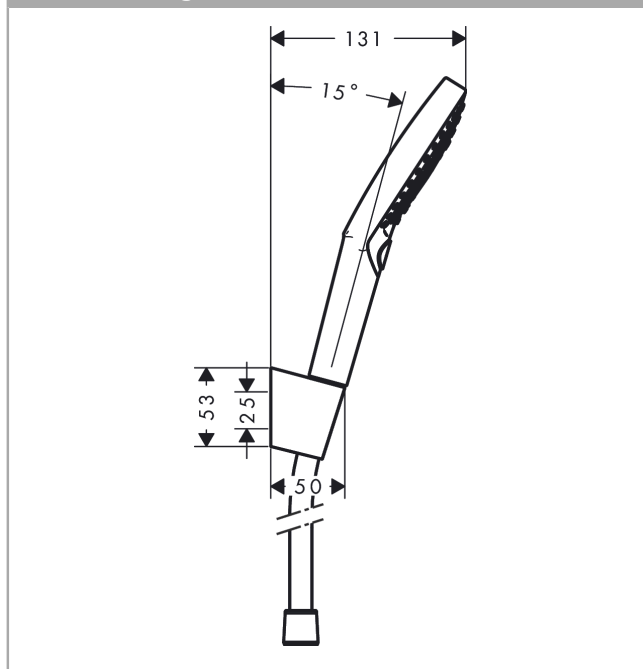

Raindance Select S Wandhouderset 120 3jet met doucheslang 125 cm

Oppervlakken: **Chroom** Art.-nr.: **26701000**

Beschrijving

Functies

- bestaat uit: handdouche, douchehouder, doucheslang
- afmeting straalplaat: 125 mm
- straalsoort: RainAir, Rain, Whirl
- comfortabele straalsoortomschakeling d.m.v. Select-knop
- maximaal debiet bij 3 bar: 15 l/min.
- meedraaiende wartel aan douchezijde tegen verdraaien van de doucheslang

Details over het artikel

Prijs excl. BTW	113,10 €
Prijs incl. BTW*	136,85 €

Technologie

Productafbeelding

Maattekening

Doorstroombiagram

De verbruikswaarden werden in overeenstemming met de praktijk met de bijbehorende armaturen (thermostaat/mengkraan/inbouwventiel) gemeten.

Onderdelenlijst

Bouwjaar: >04/16

= Pos.	Beschrijving	Art.-nr.	PC	VE
1	Handdouche	26530000	-	1
2	douchehouder	28331000	-	1
3	doucheslang Isiflex'B 1,25 m	28272000	-	1