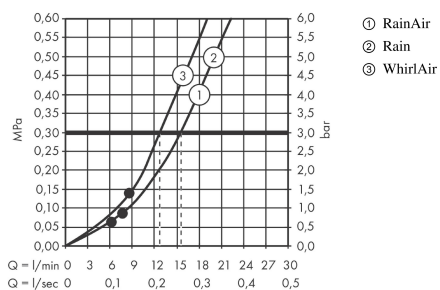

Raindance Select S Wandhouderset 120 3jet met doucheslang 125 cm

Oppervlakken: **Chroom** Art.-nr.: **26701000**

Beschrijving

Functies

- bestaat uit: handdouche, douchehouder, doucheslang
- afmeting straalplaat: 125 mm
- straalsoort: RainAir, Rain, Whirl
- comfortabele straalsoortomschakeling d.m.v. Select-knop
- maximaal debiet bij 3 bar: 15 l/min.
- meedraaiende wartel aan douchezijde tegen verdraaien van de doucheslang

Details over het artikel

Prijs excl. BTW	113,10 €
Prijs incl. BTW*	136,85 €

Technologie

Productafbeelding

Maattekening

Doorstroombiagram

De verbruikswaarden werden in overeenstemming met de praktijk met de bijbehorende armaturen (thermostaat/mengkraan/inbouwventiel) gemeten.