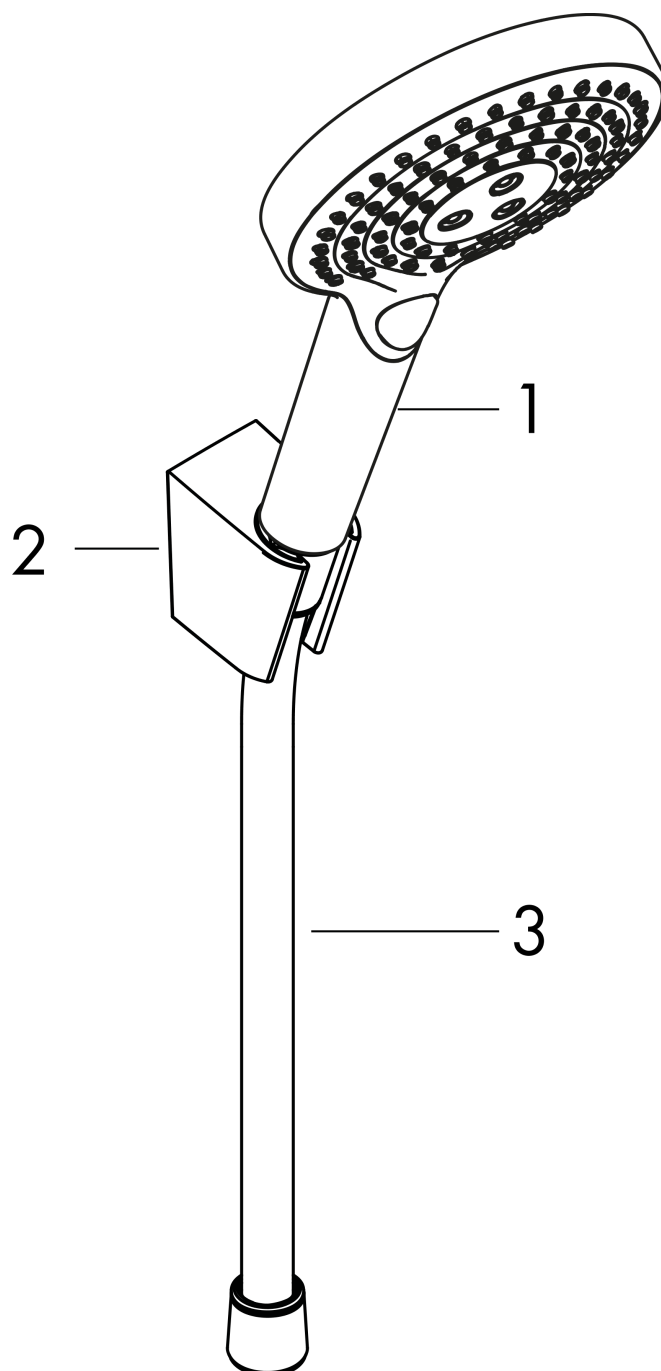

Raindance Select S Wandhouderset 120 3jet met doucheslang 125 cm

Oppervlakken: **Chroom** Art.-nr.: **26701000**

Beschrijving

Functies

- bestaat uit: handdouche, douchehouder, doucheslang
- afmeting straalplaat: 125 mm
- straalsoort: RainAir, Rain, Whirl
- comfortabele straalsoortomschakeling d.m.v. Select-knop
- maximaal debiet bij 3 bar: 15 l/min.
- meedraaiende wartel aan douchezijde tegen verdraaien van de doucheslang

Details over het artikel

Prijs excl. BTW	113,10 €
Prijs incl. BTW*	136,85 €

Technologie

Productafbeelding

Maattekening

Doorstroombiagram

De verbruikswaarden werden in overeenstemming met de praktijk met de bijbehorende armaturen (thermostaat/mengkraan/inbouwventiel) gemeten.

Raindance Select S
Wandhouderset 120 3jet met doucheslang 125 cm
Oppervlakken: **Chroom** Art.-nr.: 26701000

Uittrektekening

Bouwjaar: >04/16

Raindance Select S
Wandhouderset 120 3jet met doucheslang 125 cm
Oppervlakken: **Chroom** Art.-nr.: **26701000**

Onderdelenlijst

Bouwjaar: >04/16

= Pos.	Beschrijving	Art.-nr.	PC	VE
1	Handdouche	26530000	-	1
2	douchehouder	28331000	-	1
3	doucheslang Isiflex'B 1,25 m	28272000	-	1