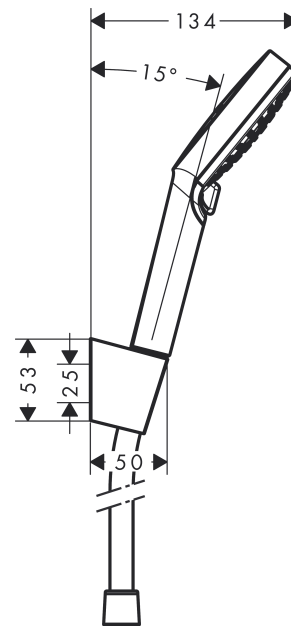

##### Functies

- Bestaat uit : handdouche, douchehouder, doucheslang
- straalsoort: Rain, IntenseRain
- straalsoortomschakeling d.m.v. draaibare straalesschijf
- straalesschijfoppervlak: 100 mm
- meedraaiende wartel aan douchezijde tegen verdraaien van de doucheslang
- maximaal debiet bij 3 bar: 14 l/min.
- verchromde wandsteunen vanaf kunststof

#### Maattekening