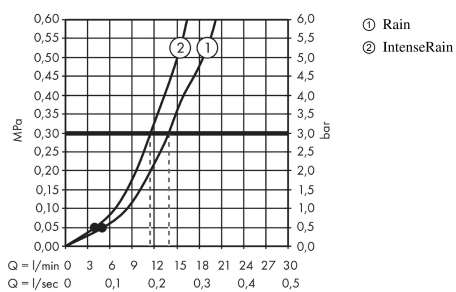

Doorstroombiagram

De verbruikswaarden werden in overeenstemming met de praktijk met de bijbehorende armaturen (thermostaat/mengkraan/inbouwventiel) gemeten.