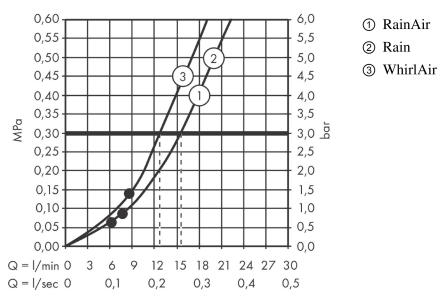

Raindance Select S Doucheset 120 3jet met douchestang 90 cm en zeepschaal

Oppervlakken: **Chroom** Art.-nr.: **26631000**

Beschrijving

Functies

- straalsoort: Rain, RainAir, Whirl
- comfortabele straalsoortomschakeling d.m.v. Select-knop
- traploos in de hoogte verstelbaar
- met metalen schuifstuk, zijdelings oriënteerbaar 90°
- maximaal debiet bij 3 bar: 15 l/min.
- wandmontage: Schroefbevestiging

Details over het artikel

Prijs excl. BTW	186,50 €
Prijs incl. BTW*	225,67 €

Technologie

Productafbeelding

Maattekening

Doorstroomdiagram

De verbruikswaarden werden in overeenstemming met de praktijk met de bijbehorende armaturen (thermostaat/mengkraan/inbouwventiel) gemeten.