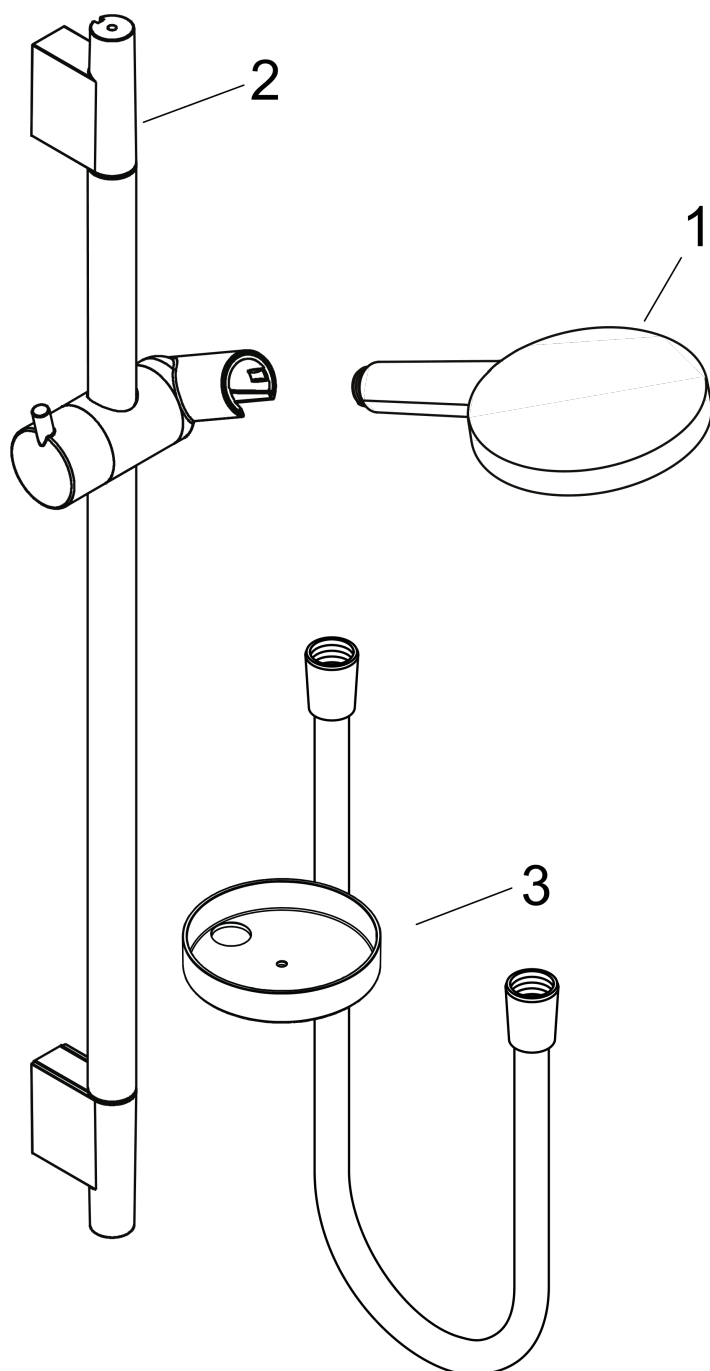

Raindance Select S Doucheset 120 3jet met douchestang 90 cm en zeepschaal

Oppervlakken: **Chroom** Art.-nr.: **26631000**

Beschrijving

Functies

- straalsoort: Rain, RainAir, Whirl
- comfortabele straalsoortomschakeling d.m.v. Select-knop
- traploos in de hoogte verstelbaar
- met metalen schuifstuk, zijdelings oriënteerbaar 90°
- maximaal debiet bij 3 bar: 15 l/min.
- wandmontage: Schroefbevestiging

Raindance Select S
Doucheset 120 3jet met douchestang 90 cm en zeepschaal
 Oppervlakken: **Chroom** Art.-nr.: **26631000**

Inbouwvoorbeeld

Raindance Select S
Doucheset 120 3jet met douchestang 90 cm en zeepschaal
Oppervlakken: Chromom Art.-nr.: 26631000

Uittrektekening

Bouwjaar: >06/13

Raindance Select S
Doucheset 120 3jet met douchestang 90 cm en zeepschaal
Oppervlakken: **Chroom** Art.-nr.: **26631000**

Onderdelenlijst

Bouwjaar: >06/13

= Pos.	Beschrijving	Art.-nr.	PC	VE
1	Handdouche	26530000	-	1
2	glijstang cpl.	28631000	-	1
3	planchet Casetta'S	28679000	-	1