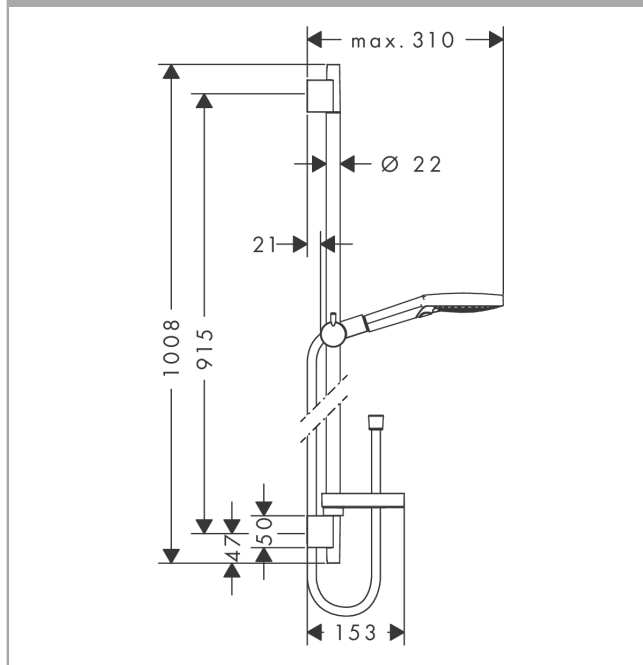

Raindance Select S Doucheset 120 3jet met douchestang 90 cm en zeepschaal

Oppervlakken: **Chroom** Art.-nr.: **26631000**

Beschrijving

Functies

- straalsoort: Rain, RainAir, Whirl
- comfortabele straalsoortomschakeling d.m.v. Select-knop
- traploos in de hoogte verstelbaar
- met metalen schuifstuk, zijdelings oriënteerbaar 90°
- maximaal debiet bij 3 bar: 15 l/min.
- wandmontage: Schroefbevestiging

Details over het artikel

Prijs excl. BTW	186,50 €
Prijs incl. BTW*	225,67 €

Technologie

Productafbeelding

Maattekening

Doorstroomdiagram

De verbruikswaarden werden in overeenstemming met de praktijk met de bijbehorende armaturen (thermostaat/mengkraan/inbouwventiel) gemeten.

Raindance Select S
Doucheset 120 3jet met douchestang 90 cm en zeepschaal
 Oppervlakken: **Chroom** Art.-nr.: **26631000**

Inbouwvoorbeeld

Raindance Select S
Doucheset 120 3jet met douchestang 90 cm en zeepschaal
Oppervlakken: Chromom Art.-nr.: 26631000

Uittrektekening

Bouwjaar: >06/13

Raindance Select S
Doucheset 120 3jet met douchestang 90 cm en zeepschaal
Oppervlakken: **Chroom** Art.-nr.: **26631000**

Onderdelenlijst

Bouwjaar: >06/13

= Pos.	Beschrijving	Art.-nr.	PC	VE
1	Handdouche	26530000	-	1
2	glijstang cpl.	28631000	-	1
3	planchet Casetta'S	28679000	-	1