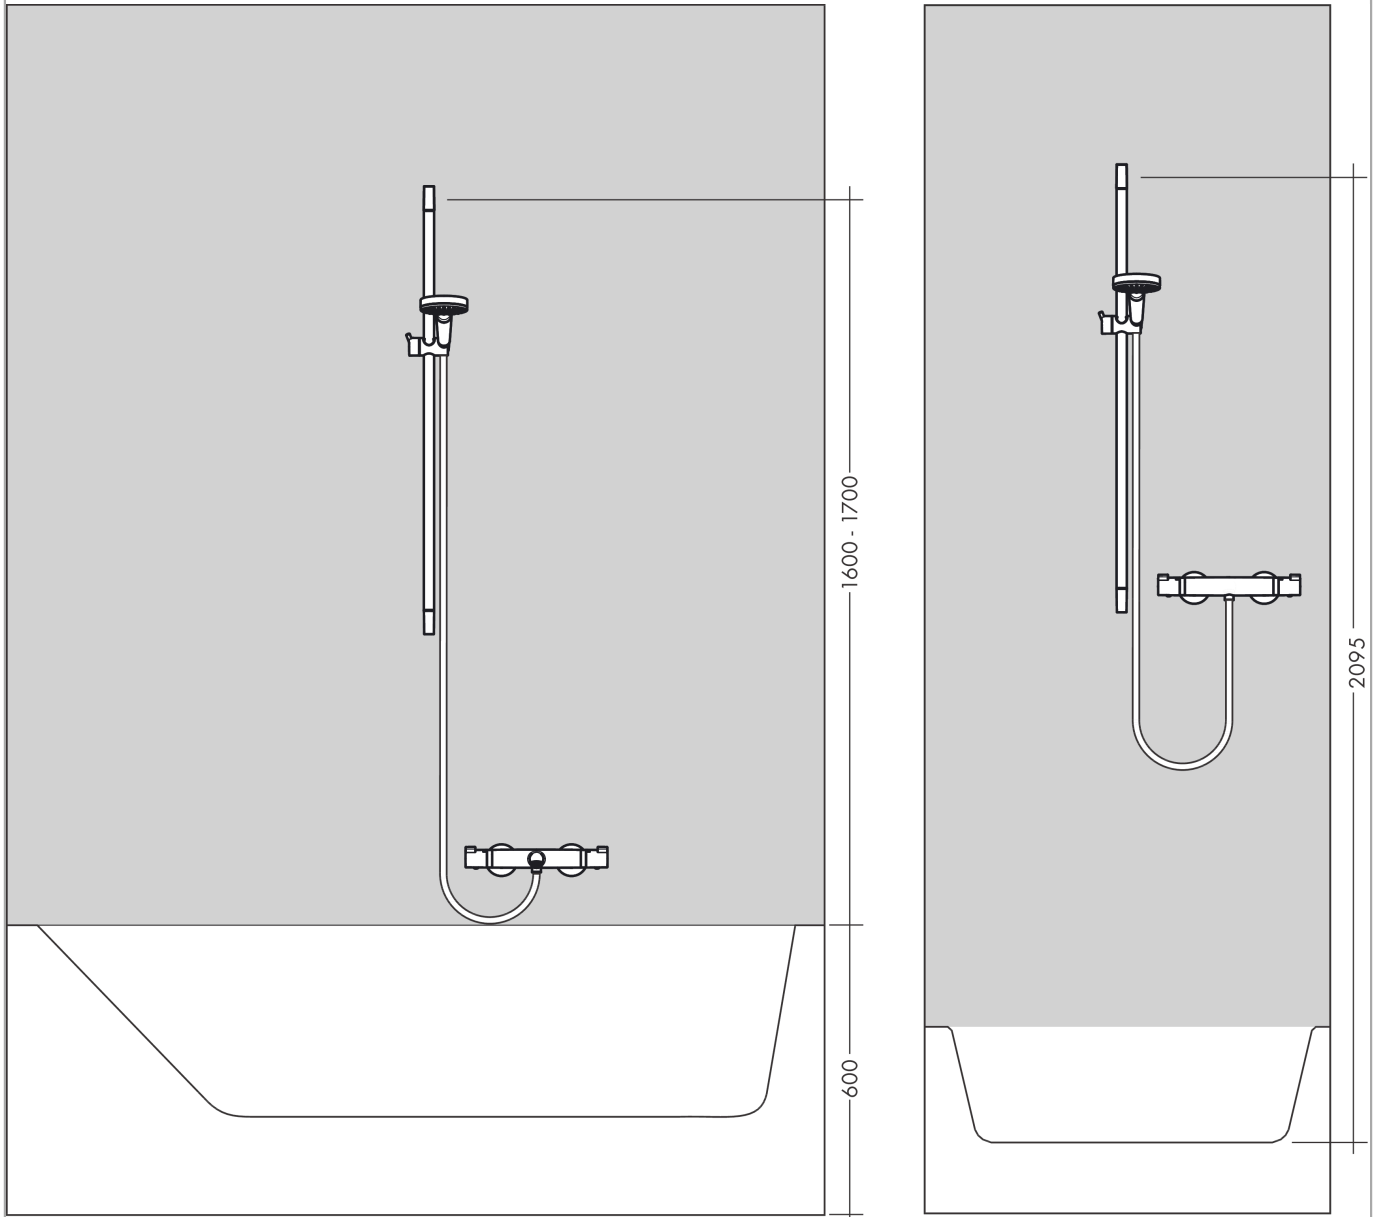

Raindance Select S Doucheset 120 3jet met douchestang 90 cm en zeepschaal

Oppervlakken: **Chroom** Art.-nr.: **26631000**

Beschrijving

Functies

- straalsoort: Rain, RainAir, Whirl
- comfortabele straalsoortomschakeling d.m.v. Select-knop
- traploos in de hoogte verstelbaar
- met metalen schuifstuk, zijdelings oriënteerbaar 90°
- maximaal debiet bij 3 bar: 15 l/min.
- wandmontage: Schroefbevestiging

Details over het artikel

Prijs excl. BTW	186,50 €
Prijs incl. BTW*	225,67 €

Technologie

Productafbeelding

Maattekening

Doorstroomdiagram

De verbruikswaarden werden in overeenstemming met de praktijk met de bijbehorende armaturen (thermostaat/mengkraan/inbouwventiel) gemeten.

Raindance Select S
Doucheset 120 3jet met douchestang 90 cm en zeepschaal
 Oppervlakken: **Chroom** Art.-nr.: **26631000**

Inbouwvoorbeeld

Raindance Select S
Doucheset 120 3jet met douchestang 90 cm en zeepschaal
Oppervlakken: Chromom Art.-nr.: 26631000

Uittrektekening

Bouwjaar: >06/13

Raindance Select S
Doucheset 120 3jet met douchestang 90 cm en zeepschaal
Oppervlakken: **Chroom** Art.-nr.: **26631000**

Onderdelenlijst

Bouwjaar: >06/13

= Pos.	Beschrijving	Art.-nr.	PC	VE
1	Handdouche	26530000	-	1
2	glijstang cpl.	28631000	-	1
3	planchet Casetta'S	28679000	-	1