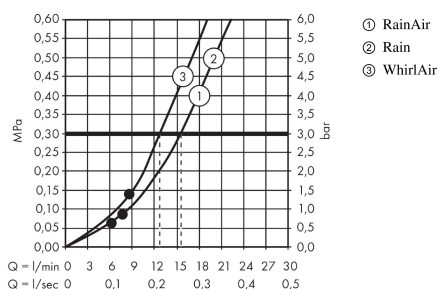

Raindance Select S

Doucheset 120 3jet met douchestang 65 cm en zeepschaal

Oppervlakken: chroom Art.-nr.: 26630000

Beschrijving

Functies

- Bestaat uit : handdouche, douchestang, doucheslang, schuifstuk, zeepschaal
- straalsoort: Rain, RainAir, WhirlAir
- comfortabele straalsoortomschakeling d.m.v. Select-knop
- straalplaatoppervlak: 125 mm
- meedraaiende wartel aan douchezijde tegen verdraaien van de doucheslang
- traploos in hoogte verstelbaar
- met metalen schuifstuk, zijdelings oriënteerbaar 90°
- maximaal debiet bij 3 bar: 15 l/min.
- verchromde wandsteunen vanaf kunststof

Technologie

Productafbeelding

Maattekening

Doorstroomdiagram

De verbruikswaarden werden in overeenstemming met de praktijk met de bijbehorende armaturen (thermostaat/mengkraan/inbouwventiel) gemeten.

Raindance Select S