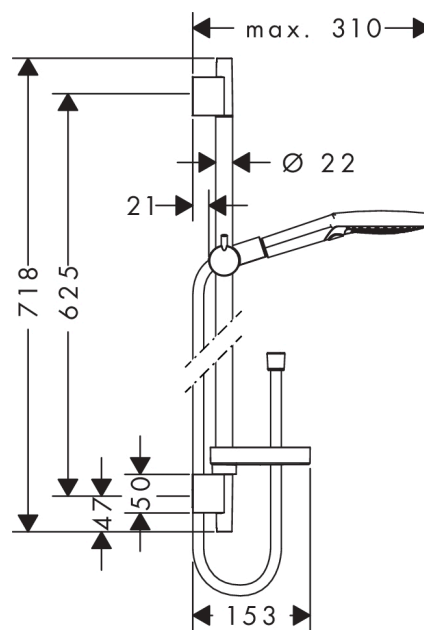

Raindance Select S

Doucheset 120 3jet met douchestang 65 cm en zeepschaal

Oppervlakken: chroom Art.-nr.: 26630000

Beschrijving

Functies

- Bestaat uit : handdouche, douchestang, doucheslang, schuifstuk, zeepschaal
- straalsoort: Rain, RainAir, WhirlAir
- comfortabele straalsoortomschakeling d.m.v. Select-knop
- straalplaatoppervlak: 125 mm
- meedraaiende wartel aan douchezijde tegen verdraaien van de doucheslang
- traploos in hoogte verstelbaar
- met metalen schuifstuk, zijdelings oriënteerbaar 90°
- maximaal debiet bij 3 bar: 15 l/min.
- verchromde wandsteunen vanaf kunststof

Technologie

Productafbeelding

Maattekening

Doorstroomdiagram

De verbruikswaarden werden in overeenstemming met de praktijk met de bijbehorende armaturen (thermostaat/mengkraan/inbouwventiel) gemeten.

Raindance Select S

Doucheset 120 3jet met douchestang 65 cm en zeepschaal

Oppervlakken: **chrom** Art.-nr.: **26630000**

Inbouwvoorbeeld