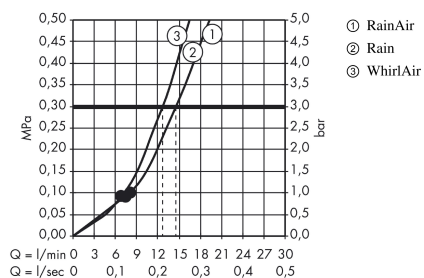

Raindance Select E
Doucheset 120 3jet met douchestang 90 cm en zeepschaal
 Oppervlakken: **Chroom** Art.-nr.: **26621000**

Beschrijving

Funcities

- straalsoort: RainAir, Rain, Whirl
- comfortabele straalsoortomschakeling d.m.v. Select-knop
- traploos in de hoogte verstelbaar
- met metalen schuifstuk, zijdelings oriënteerbaar 90°
- maximaal debiet bij 3 bar: 15 l/min.

Technologie

Productafbeelding

Maattekening

Doorstroombiagram

De verbruikswaarden werden in overeenstemming met de praktijk met de bijbehorende armaturen (thermostaat/mengkraan/inbouwventiel) gemeten.

Raindance Select E
Doucheset 120 3jet met douchestang 90 cm en zeepschaal
 Oppervlakken: **Chroom** Art.-nr.: **26621000**