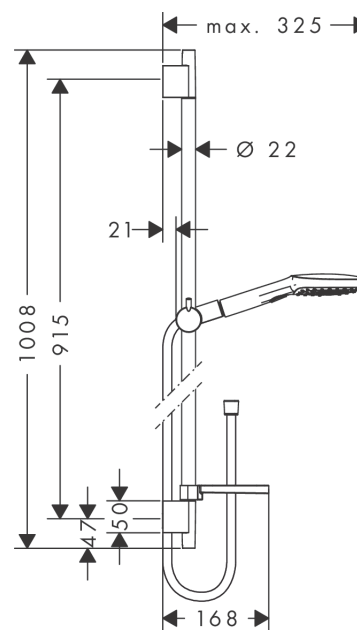

Raindance Select E
Doucheset 120 3jet met douchestang 90 cm en zeepschaal
 Oppervlakken: **Chroom** Art.-nr.: **26621000**

Beschrijving

Funcities

- straalsoort: RainAir, Rain, Whirl
- comfortabele straalsoortomschakeling d.m.v. Select-knop
- traploos in de hoogte verstelbaar
- met metalen schuifstuk, zijdelings oriënteerbaar 90°
- maximaal debiet bij 3 bar: 15 l/min.

Technologie

Productafbeelding

Maattekening

Doorstroombiagram

De verbruikswaarden werden in overeenstemming met de praktijk met de bijbehorende armaturen (thermostaat/mengkraan/inbouwventiel) gemeten.

Raindance Select E
Doucheset 120 3jet met douchestang 90 cm en zeepschaal
 Oppervlakken: **Chroom** Art.-nr.: **26621000**