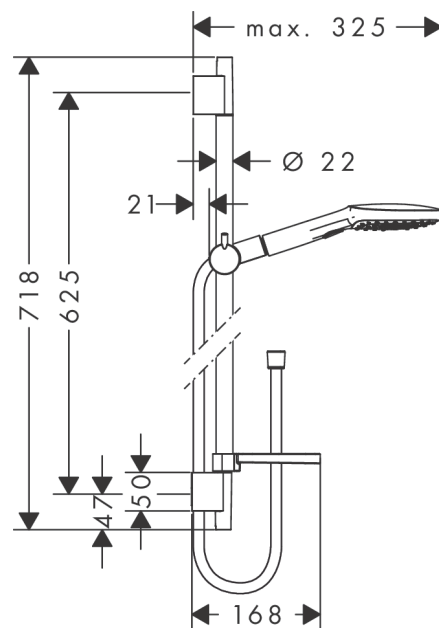

Raindance Select E

Doucheset 120 3jet met douchestang 65 cm en zeepschaal

Oppervlakte finish: Wit/Chroom Art.-nr.: 26620400

Beschrijving

Functies

- straalsoort: Rain, RainAir, Whirl
- handige straalkeuze via Select-knop
- traploos in hoogte verstelbaar
- 90° in positie verstelbare handdouchehouder, zwenkbaar naar links en rechts, omhoog en omlaag
- maximale doorstroomhoeveelheid bij 3 bar: 14,4 l/min.
- wandmontage: schroefbevestiging
- buislengte: 718 mm
- douchestangdiameter: 22 mm
- profielbuis: rond
- boorafstand 625 mm

Doorstroomdiagram

De verbruikswaarden werden in overeenstemming met de praktijk met de bijbehorende armaturen (thermostaat/mengkraan/inbouwventiel) gemeten.

Raindance Select E
Doucheset 120 3jet met douchestang 65 cm en zeepschaal
Oppervlakte finish: **Wit/Chroom** Art.-nr.: **26620400**

Inbouwvoorbeeld

Raindance Select E
Doucheset 120 3jet met douchestang 65 cm en zeepschaal
 Oppervlakte finish: **Wit/Chroom** Art.-nr.: **26620400**

Uittrektekening

Bouwjaar: >10/12

Raindance Select E
Doucheset 120 3jet met douchestang 65 cm en zeepschaal
 Oppervlakte finish: **Wit/Chroom** Art.-nr.: **26620400**

Onderdelenlijst

Bouwjaar: >10/12

= Pos.	Beschrijving	Art.-nr.	PC	VE
1	afdekkap	97709000	-	1
2	wandsteun	96275000	-	1
3	opvulschijf 7 mm	97450000	-	1
4	bevestigingsmateriaal	96179000	-	1
5	schuifstuk cpl.	97651000	-	1
6	zeepschaal	26519000	-	1
7	Casettaklemme, Ø 22 mm	96189000	-	1
8	Handdouche	26520400	-	1
9	filter	97708000	-	1
10	doucheslang Isiflex'B 1,60 m	28276000	-	1