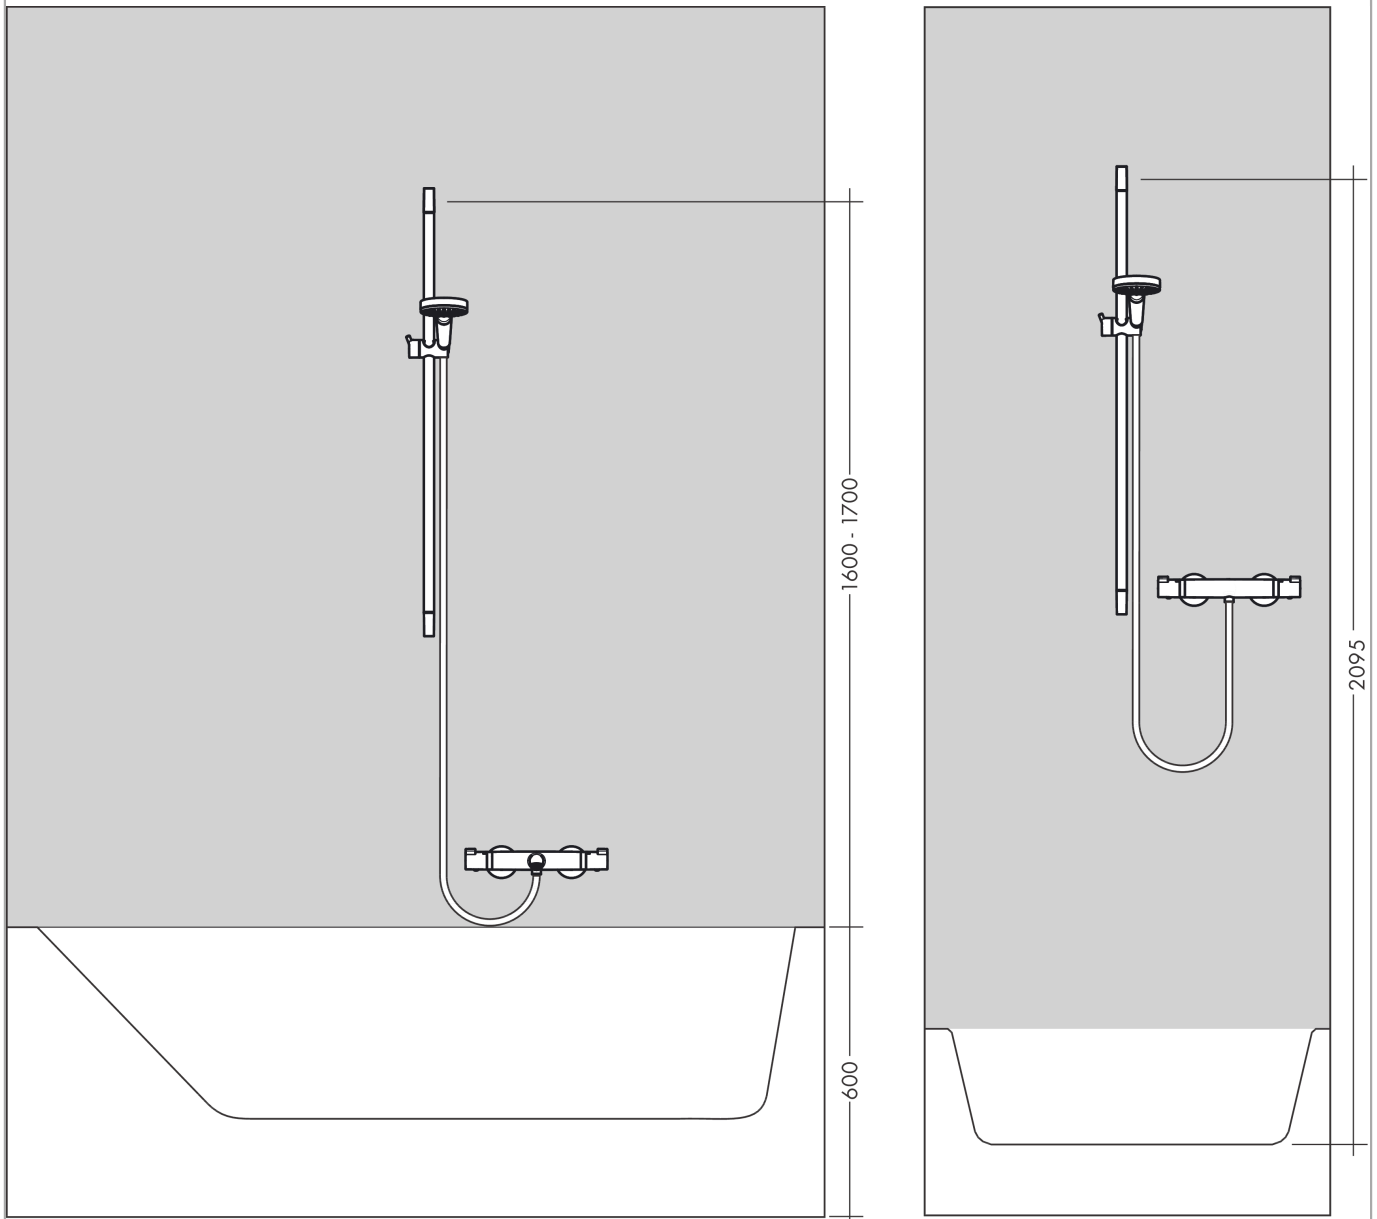

Raindance Select E

Doucheset 120 3jet met douchestang 65 cm en zeepschaal

Oppervlakte finish: Wit/Chroom Art.-nr.: 26620400

Beschrijving

Functies

- straalsoort: Rain, RainAir, Whirl
- handige straalkeuze via Select-knop
- traploos in hoogte verstelbaar
- 90° in positie verstelbare handdouchehouder, zwenkbaar naar links en rechts, omhoog en omlaag
- maximale doorstroomhoeveelheid bij 3 bar: 14,4 l/min.
- wandmontage: schroefbevestiging
- buislengte: 718 mm
- douchestangdiameter: 22 mm
- profielbuis: rond
- boorafstand 625 mm

Doorstroomdiagram

De verbruikswaarden werden in overeenstemming met de praktijk met de bijbehorende armaturen (thermostaat/mengkraan/inbouwventiel) gemeten.

Raindance Select E
Doucheset 120 3jet met douchestang 65 cm en zeepschaal
Oppervlakte finish: **Wit/Chroom** Art.-nr.: **26620400**

Inbouwvoorbeeld

Raindance Select E
Doucheset 120 3jet met douchestang 65 cm en zeepschaal
 Oppervlakte finish: **Wit/Chroom** Art.-nr.: **26620400**

Uittrektekening

Bouwjaar: >10/12

Raindance Select E
Doucheset 120 3jet met douchestang 65 cm en zeepschaal
 Oppervlakte finish: **Wit/Chroom** Art.-nr.: **26620400**

Onderdelenlijst

Bouwjaar: >10/12

= Pos.	Beschrijving	Art.-nr.	PC	VE
1	afdekkap	97709000	-	1
2	wandsteun	96275000	-	1
3	opvulschijf 7 mm	97450000	-	1
4	bevestigingsmateriaal	96179000	-	1
5	schuifstuk cpl.	97651000	-	1
6	zeepschaal	26519000	-	1
7	Casettaklemme, Ø 22 mm	96189000	-	1
8	Handdouche	26520400	-	1
9	filter	97708000	-	1
10	doucheslang Isiflex'B 1,60 m	28276000	-	1