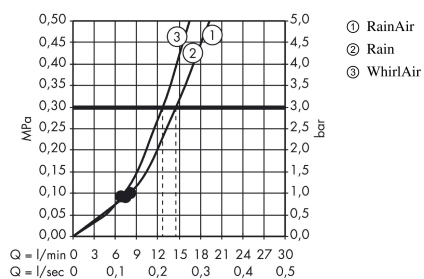

Raindance Select E

Doucheset 120 3jet met douchestang 65 cm en zeepschaal

Oppervlakte finish: Wit/Chroom Art.-nr.: 26620400

Beschrijving

Functies

- straalsoort: Rain, RainAir, Whirl
- handige straalkeuze via Select-knop
- traploos in hoogte verstelbaar
- 90° in positie verstelbare handdouchehouder, zwenkbaar naar links en rechts, omhoog en omlaag
- maximale doorstroomhoeveelheid bij 3 bar: 14,4 l/min.
- wandmontage: schroefbevestiging
- buislengte: 718 mm
- douchestangdiameter: 22 mm
- profielbuis: rond
- boorafstand 625 mm

Doorstroomdiagram

De verbruikswaarden werden in overeenstemming met de praktijk met de bijbehorende armaturen (thermostaat/mengkraan/inbouwventiel) gemeten.

Raindance Select E
Doucheset 120 3jet met douchestang 65 cm en zeepschaal
Oppervlakte finish: **Wit/Chroom** Art.-nr.: **26620400**