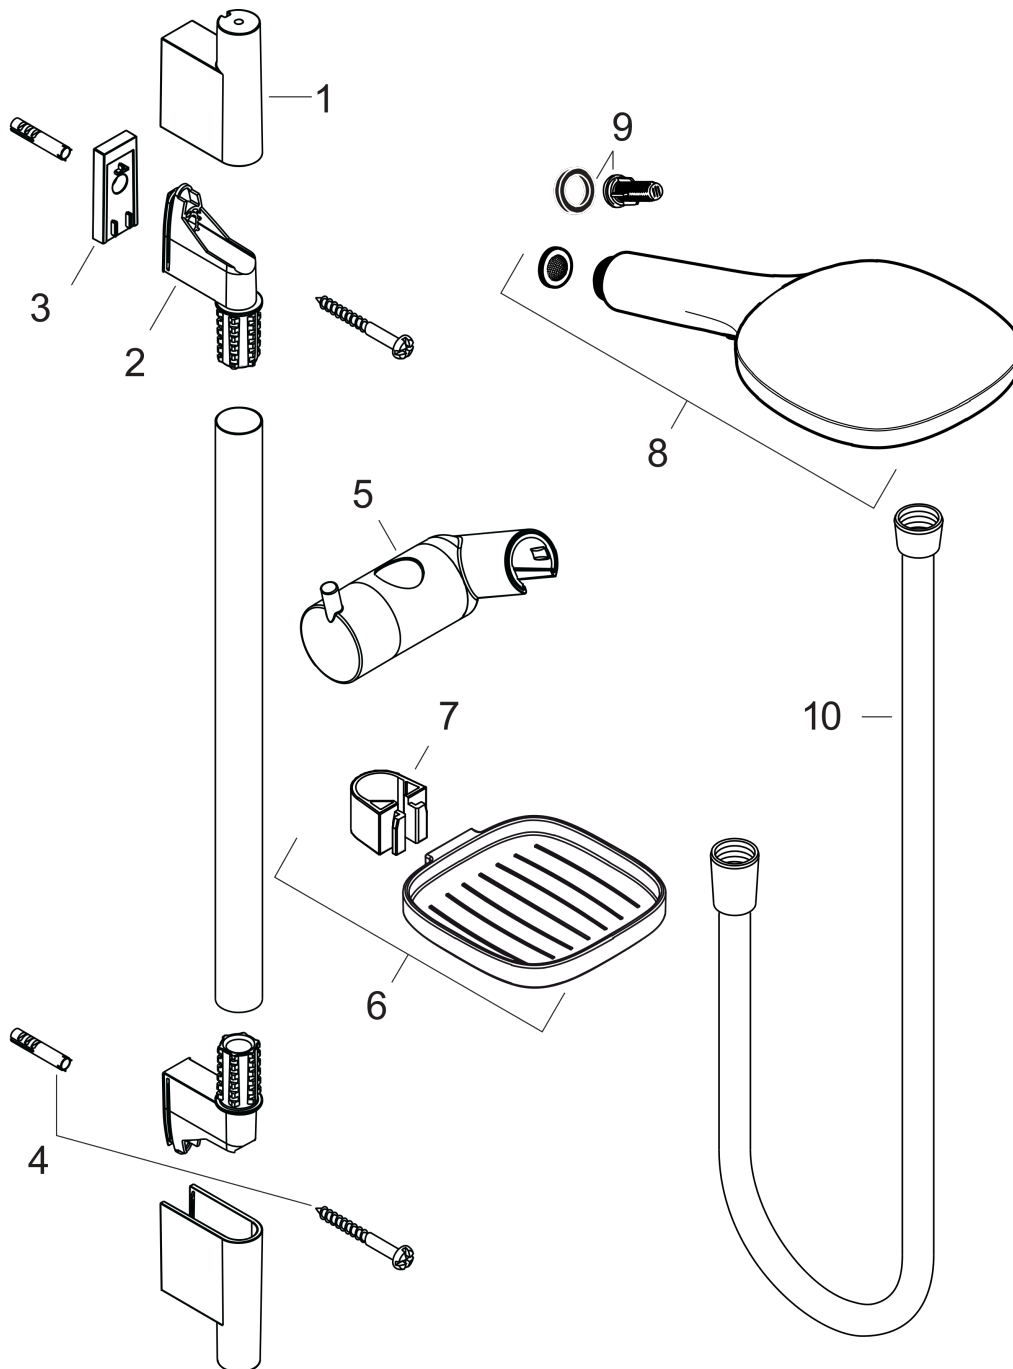

Raindance Select E

Doucheset 120 3jet met douchestang 65 cm en zeepschaal

Oppervlakte finish: Wit/Chroom Art.-nr.: 26620400

Beschrijving

Functies

- straalsoort: Rain, RainAir, Whirl
- handige straalkeuze via Select-knop
- traploos in hoogte verstelbaar
- 90° in positie verstelbare handdouchehouder, zwenkbaar naar links en rechts, omhoog en omlaag
- maximale doorstroomhoeveelheid bij 3 bar: 14,4 l/min.
- wandmontage: schroefbevestiging
- buislengte: 718 mm
- douchestangdiameter: 22 mm
- profielbuis: rond
- boorafstand 625 mm

Doorstroomdiagram

De verbruikswaarden werden in overeenstemming met de praktijk met de bijbehorende armaturen (thermostaat/mengkraan/inbouwventiel) gemeten.

Raindance Select E
Doucheset 120 3jet met douchestang 65 cm en zeepschaal
Oppervlakte finish: **Wit/Chroom** Art.-nr.: **26620400**

Inbouwvoorbeeld

Raindance Select E
Doucheset 120 3jet met douchestang 65 cm en zeepschaal
 Oppervlakte finish: **Wit/Chroom** Art.-nr.: **26620400**

Uittrektekening

Bouwjaar: >10/12

Raindance Select E
Doucheset 120 3jet met douchestang 65 cm en zeepschaal
 Oppervlakte finish: **Wit/Chroom** Art.-nr.: **26620400**

Onderdelenlijst

Bouwjaar: >10/12

= Pos.	Beschrijving	Art.-nr.	PC	VE
1	afdekkap	97709000	-	1
2	wandsteun	96275000	-	1
3	opvulschijf 7 mm	97450000	-	1
4	bevestigingsmateriaal	96179000	-	1
5	schuifstuk cpl.	97651000	-	1
6	zeepschaal	26519000	-	1
7	Casettaklemme, Ø 22 mm	96189000	-	1
8	Handdouche	26520400	-	1
9	filter	97708000	-	1
10	doucheslang Isiflex'B 1,60 m	28276000	-	1