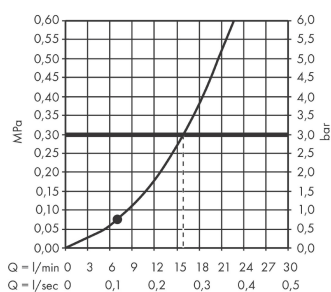

Croma Select E

Doucheset 1jet met douchestang 90 cm

Oppervlakken: wit/chroom Art.-nr.: 26594400

Beschrijving

Funcies

- bestaat uit: handdouche, douchestang, doucheslang, schuifstuk
- straalsoort: Rain
- afmeting straalesschijf: 110 mm
- meedraaiende wartel aan douchezijde tegen verdraaien van de doucheslang
- traploos in de hoogte verstelbaar
- 45° verstelbare hellingshoek van de houder
- maximaal debiet bij 3 bar: 16 l/min.
- wandsteunen vanaf kunststof

Technologie

Productafbeelding

Maattekening

Doorstroomdiagram

De verbruikswaarden werden in overeenstemming met de praktijk met de bijbehorende armaturen (thermostaat/mengkraan/inbouwventiel) gemeten.

Croma Select E
Doucheset 1jet met douchestang 90 cm
Oppervlakken: **wit/chroom** Art.-nr.: **26594400**