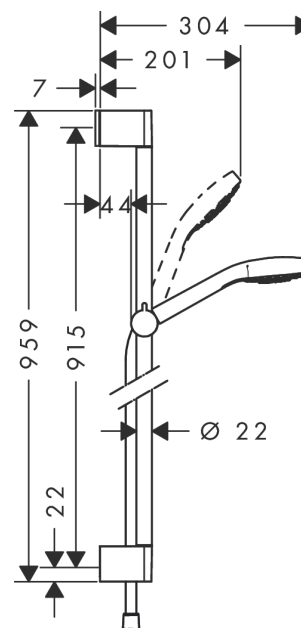

Croma Select E

Doucheset 1jet met douchestang 90 cm

Oppervlakken: wit/chroom Art.-nr.: 26594400

Beschrijving

Funcies

- bestaat uit: handdouche, douchestang, doucheslang, schuifstuk
- straalsoort: Rain
- afmeting straalesschijf: 110 mm
- meedraaiende wartel aan douchezijde tegen verdraaien van de doucheslang
- traploos in de hoogte verstelbaar
- 45° verstelbare hellingshoek van de houder
- maximaal debiet bij 3 bar: 16 l/min.
- wandsteunen vanaf kunststof

Technologie

Productafbeelding

Maattekening

Doorstroomdiagram

De verbruikswaarden werden in overeenstemming met de praktijk met de bijbehorende armaturen (thermostaat/mengkraan/inbouwventiel) gemeten.

Croma Select E
Doucheset 1jet met douchestang 90 cm
Oppervlakken: **wit/chroom** Art.-nr.: **26594400**