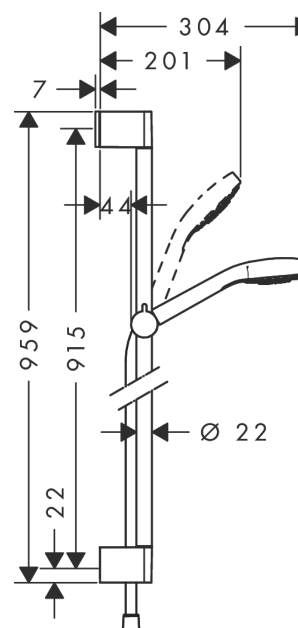

### Funcities

- straalsoort: Rain, IntenseRain, Turbo Rain
- comfortabele straalsoortomschakeling d.m.v. Select-knop
- traploos in de hoogte verstelbaar
- 45° verstelbare hellingshoek van de houder
- maximaal debiet bij 3 bar: 15 l/min.

## Maattekening