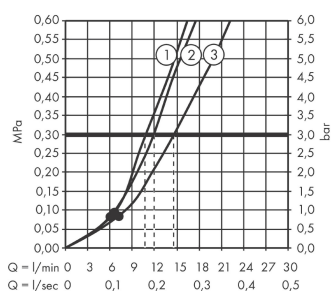

Doorstroombiagram

De verbruikswaarden werden in overeenstemming met de praktijk met de bijbehorende armaturen (thermostaat/mengkraan/inbouwventiel) gemeten.