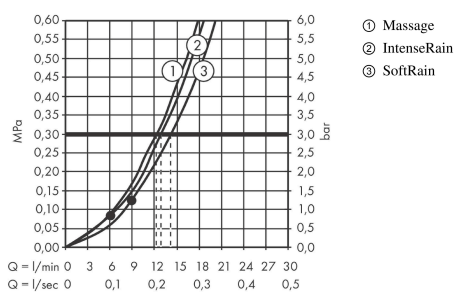

Croma Select E
Doucheset Multi met douchestang 90 cm
 Oppervlakken: **Wit/Chroom** Art.-nr.: **26590400**

Beschrijving

Functies

- straalsoort: SoftRain, IntenseRain, massagestraal
- comfortabele straalsoortomschakeling d.m.v. Select-knop
- traploos in de hoogte verstelbaar
- 45° verstelbare hellingshoek van de houder
- maximaal debiet bij 3 bar: 16 l/min.
- diameter douchestang: 22 mm
- profiel stijgbuis: rond
- wandmontage: Schroefbevestiging

Details over het artikel

Prijs excl. BTW	125,00 €
Prijs incl. BTW*	151,25 €

Technologie

Productafbeelding

Maattekening

Doorstroomdiagram

De verbruikswaarden werden in overeenstemming met de praktijk met de bijbehorende armaturen (thermostaat/mengkraan/inbouwventiel) gemeten.