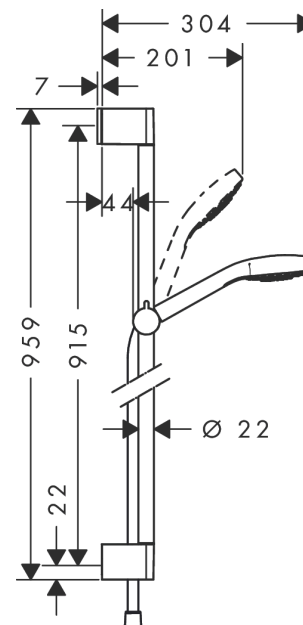

Croma Select E
Doucheset Multi met douchestang 90 cm
 Oppervlakken: **Wit/Chroom** Art.-nr.: **26590400**

Beschrijving

Functies

- straalsoort: SoftRain, IntenseRain, massagestraal
- comfortabele straalsoortomschakeling d.m.v. Select-knop
- traploos in de hoogte verstelbaar
- 45° verstelbare hellingshoek van de houder
- maximaal debiet bij 3 bar: 16 l/min.
- diameter douchestang: 22 mm
- profiel stijgbuis: rond
- wandmontage: Schroefbevestiging

Details over het artikel

Prijs excl. BTW	125,00 €
Prijs incl. BTW*	151,25 €

Technologie

Productafbeelding

Maattekening

Doorstroomdiagram

De verbruikswaarden werden in overeenstemming met de praktijk met de bijbehorende armaturen (thermostaat/mengkraan/inbouwventiel) gemeten.

Croma Select E
Doucheset Multi met douchestang 90 cm
Oppervlakken: **Wit/Chroom** Art.-nr.: **26590400**

Inbouwvoorbeeld

Croma Select E
Doucheset Multi met douchestang 90 cm
 Oppervlakken: **Wit/Chroom** Art.-nr.: **26590400**

Uittrektekening

Bouwjaar: >11/14

Croma Select E
Doucheset Multi met douchestang 90 cm
 Oppervlakken: **Wit/Chroom** Art.-nr.: **26590400**

Onderdelenlijst

Bouwjaar: >11/14

= Pos.	Beschrijving	Art.-nr.	PC	VE
1	afdekkap	95217000	-	1
2	opvulschijf	97450000	-	1
3	wandsteun	95218000	-	1
4	bevestigingsmateriaal	96179000	-	1
5	schuifstuk cpl.	92366000	-	1
6	Handdouche	26810400	-	1
7	filter	97708000	-	1
8	doucheslang Isiflex'B 1,60 m	28276000	-	1
9	dichting	98058000	-	1