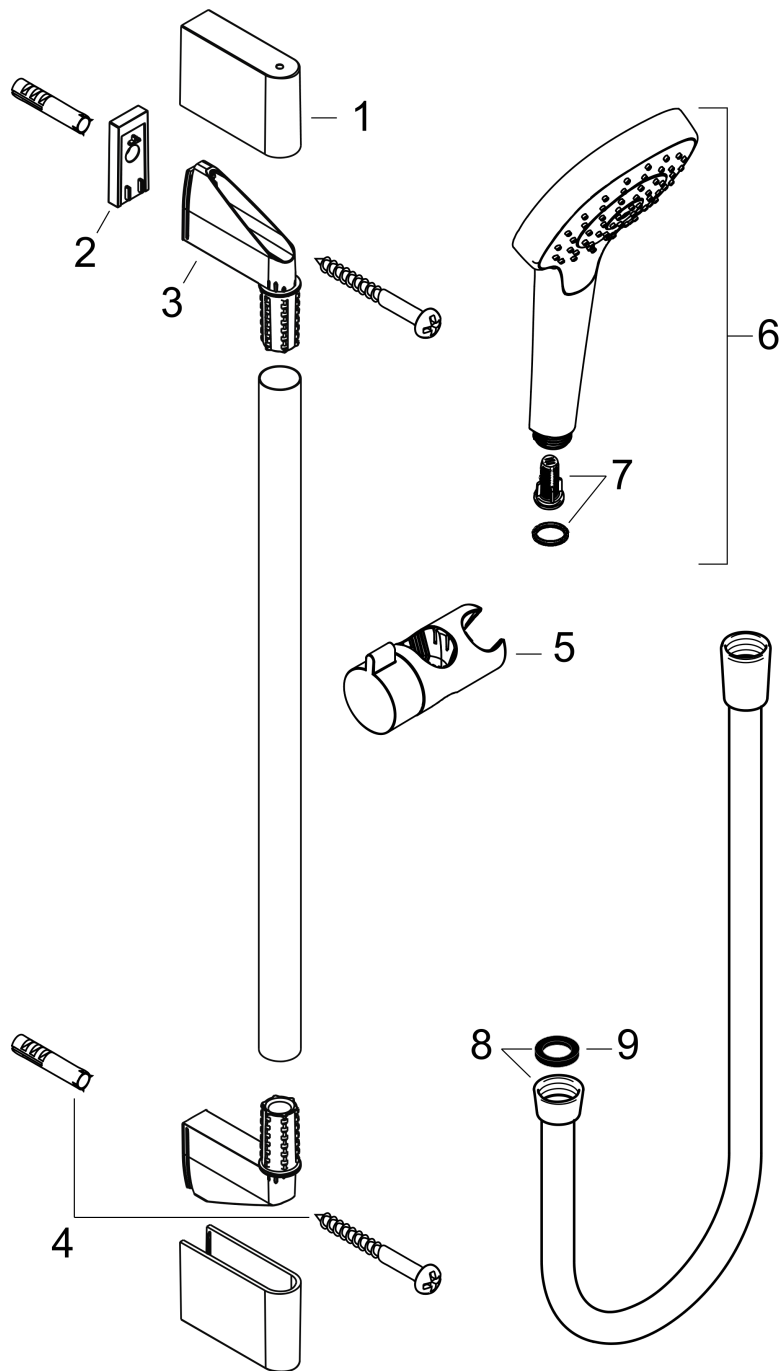

Croma Select E
Doucheset Multi met douchestang 90 cm
 Oppervlakken: **Wit/Chroom** Art.-nr.: **26590400**

Beschrijving

Functies

- straalsoort: SoftRain, IntenseRain, massagestraal
- comfortabele straalsoortomschakeling d.m.v. Select-knop
- traploos in de hoogte verstelbaar
- 45° verstelbare hellingshoek van de houder
- maximaal debiet bij 3 bar: 16 l/min.
- diameter douchestang: 22 mm
- profiel stijgbuis: rond
- wandmontage: Schroefbevestiging

Croma Select E
Doucheset Multi met douchestang 90 cm
Oppervlakken: **Wit/Chroom** Art.-nr.: **26590400**

Inbouwvoorbeeld

Croma Select E
Doucheset Multi met douchestang 90 cm
 Oppervlakken: **Wit/Chroom** Art.-nr.: **26590400**

Uittrektekening

Bouwjaar: >11/14

Croma Select E
Doucheset Multi met douchestang 90 cm
 Oppervlakken: **Wit/Chroom** Art.-nr.: **26590400**

Onderdelenlijst

Bouwjaar: >11/14

= Pos.	Beschrijving	Art.-nr.	PC	VE
1	afdekkap	95217000	-	1
2	opvulschijf	97450000	-	1
3	wandsteun	95218000	-	1
4	bevestigingsmateriaal	96179000	-	1
5	schuifstuk cpl.	92366000	-	1
6	Handdouche	26810400	-	1
7	filter	97708000	-	1
8	doucheslang Isiflex'B 1,60 m	28276000	-	1
9	dichting	98058000	-	1