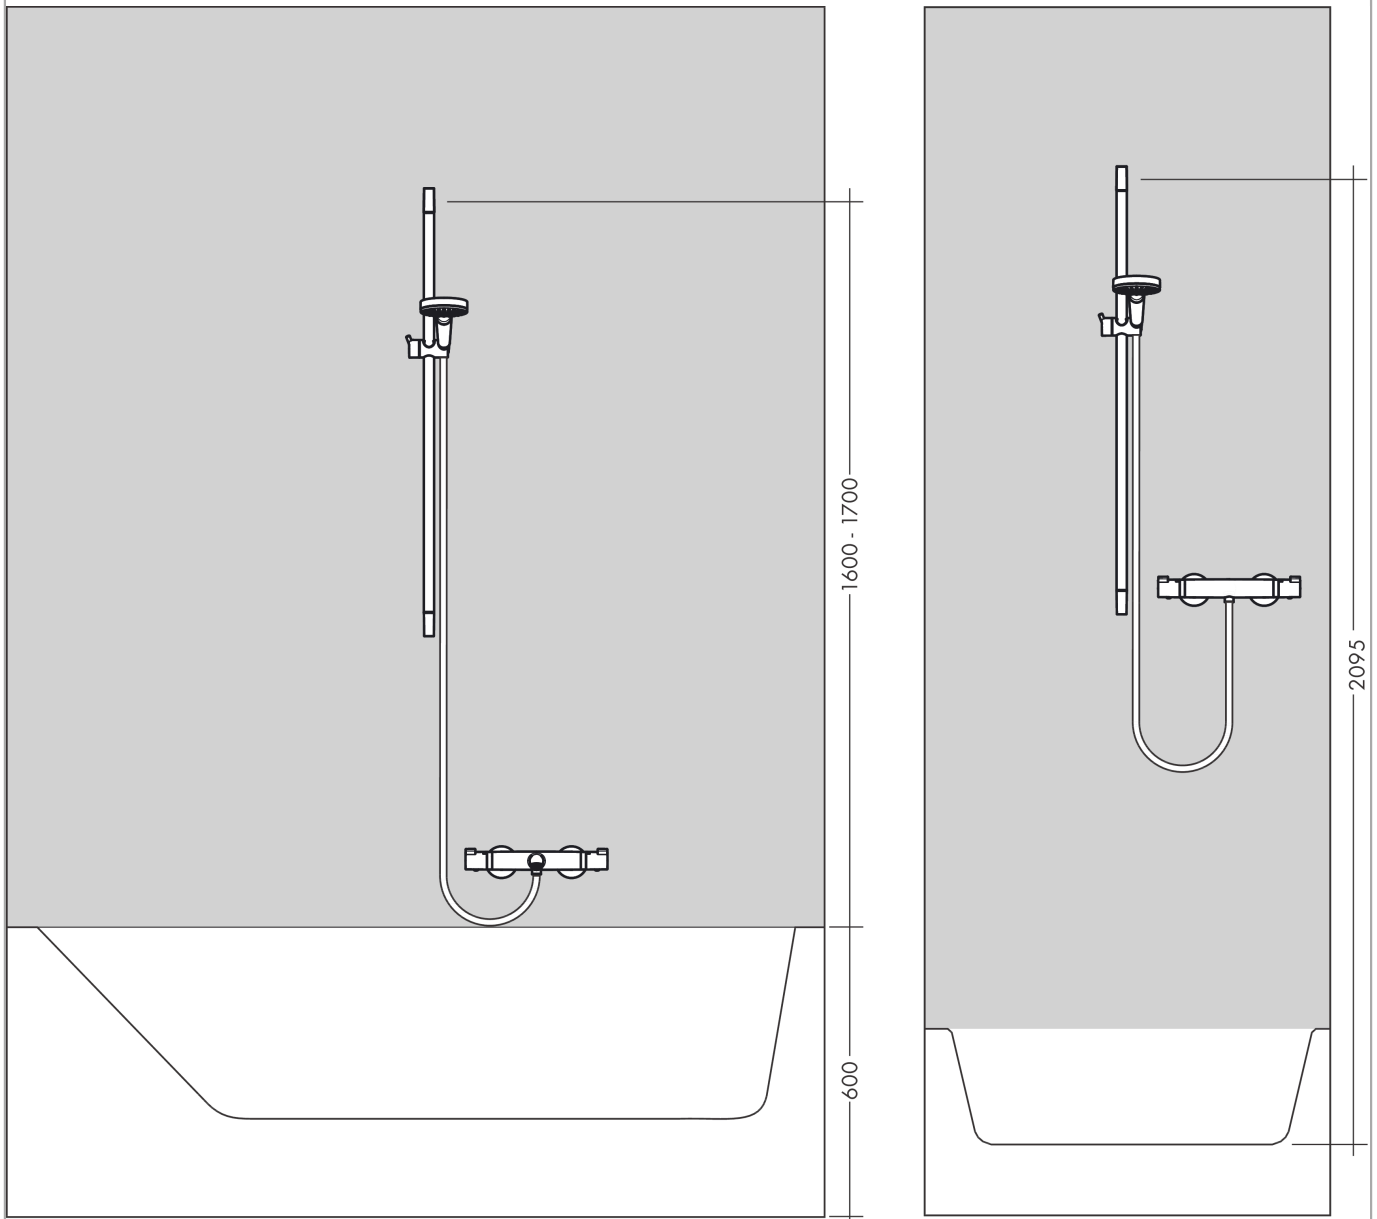

Croma Select E
Doucheset Multi met douchestang 90 cm
 Oppervlakken: **Wit/Chroom** Art.-nr.: **26590400**

Beschrijving

Functies

- straalsoort: SoftRain, IntenseRain, massagestraal
- comfortabele straalsoortomschakeling d.m.v. Select-knop
- traploos in de hoogte verstelbaar
- 45° verstelbare hellingshoek van de houder
- maximaal debiet bij 3 bar: 16 l/min.
- diameter douchestang: 22 mm
- profiel stijgbuis: rond
- wandmontage: Schroefbevestiging

Details over het artikel

Prijs excl. BTW	125,00 €
Prijs incl. BTW*	151,25 €

Technologie

Productafbeelding

Maattekening

Doorstroomdiagram

De verbruikswaarden werden in overeenstemming met de praktijk met de bijbehorende armaturen (thermostaat/mengkraan/inbouwventiel) gemeten.

Croma Select E
Doucheset Multi met douchestang 90 cm
Oppervlakken: **Wit/Chroom** Art.-nr.: **26590400**

Inbouwvoorbeeld

Croma Select E
Doucheset Multi met douchestang 90 cm
 Oppervlakken: **Wit/Chroom** Art.-nr.: **26590400**

Uittrektekening

Bouwjaar: >11/14

Croma Select E
Doucheset Multi met douchestang 90 cm
 Oppervlakken: **Wit/Chroom** Art.-nr.: **26590400**

Onderdelenlijst

Bouwjaar: >11/14

= Pos.	Beschrijving	Art.-nr.	PC	VE
1	afdekkap	95217000	-	1
2	opvulschijf	97450000	-	1
3	wandsteun	95218000	-	1
4	bevestigingsmateriaal	96179000	-	1
5	schuifstuk cpl.	92366000	-	1
6	Handdouche	26810400	-	1
7	filter	97708000	-	1
8	doucheslang Isiflex'B 1,60 m	28276000	-	1
9	dichting	98058000	-	1