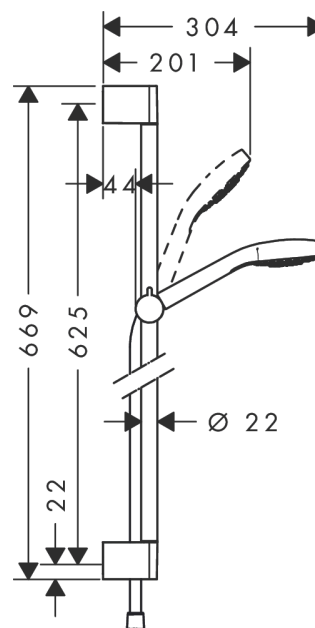

Croma Select E

Doucheset 1jet met douchestang 65 cm

Oppervlakken: wit/chroom Art.-nr.: 26584400

Beschrijving

Functies

- Bestaat uit : handdouche, douchestang, doucheslang, schuifstuk
- straalsoort: Rain
- straalplaatoppervlak: 110 mm
- meedraaiende wartel aan douchezijde tegen verdraaien van de doucheslang
- traploos in hoogte verstelbaar
- 45° verstelbare hellingshoek van de houder
- maximaal debiet bij 3 bar: 16 l/min.
- verchromde wandsteunen vanaf kunststof

Technologie

Productafbeelding

Maattekening

Doorstroomdiagram

De verbruikswaarden werden in overeenstemming met de praktijk met de bijbehorende armaturen (thermostaat/mengkraan/inbouwventiel) gemeten.

Croma Select E
Doucheset 1jet met douchestang 65 cm
Oppervlakken: **wit/chroom** Art.-nr.: **26584400**