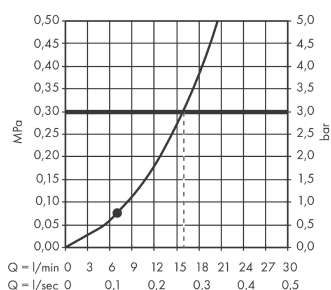

Croma Select E

Doucheset 1jet met douchestang 65 cm

Oppervlakken: wit/chroom Art.-nr.: 26584400

Beschrijving

Functies

- Bestaat uit : handdouche, douchestang, doucheslang, schuifstuk
- straalsoort: Rain
- straalplaatoppervlak: 110 mm
- meedraaiende wartel aan douchezijde tegen verdraaien van de doucheslang
- traploos in hoogte verstelbaar
- 45° verstelbare hellingshoek van de houder
- maximaal debiet bij 3 bar: 16 l/min.
- verchromde wandsteunen vanaf kunststof

Technologie

Productafbeelding

Maattekening

Doorstroomdiagram

De verbruikswaarden werden in overeenstemming met de praktijk met de bijbehorende armaturen (thermostaat/mengkraan/inbouwventiel) gemeten.

Croma Select E
Doucheset 1jet met douchestang 65 cm
Oppervlakken: **wit/chroom** Art.-nr.: **26584400**