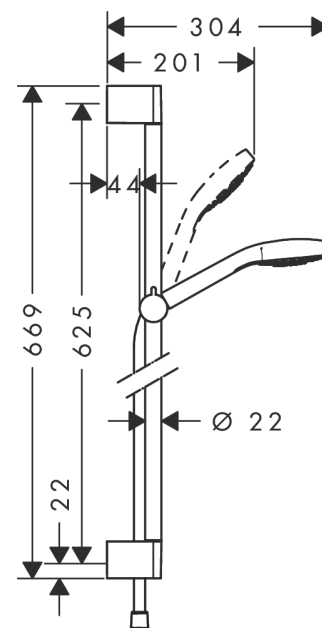

Croma Select E
doucheset Vario EcoSmart met Unica'Croma glijstang 65 cm
 Finish: **wit/chroom** Artikelnummer: **26583400**

Beschrijving

- bestaat uit: handdouche, douchestang, doucheslang, schuifstuk
- diameter handdouche 110 mm
- Rain, TurboRain, IntenseRain
- handige straalkeuze via Select-knop
- QuickClean: Kalkaanslag kun je eenvoudig met je vinger verwijderen
- traploos in hoogte verstelbaar
- hellingshoek handdouchehouder kan worden aangepast met 45°
- wandhouders gemaakt van kunststof
- profielbuis: ronde
- buislengte: 669 mm
- diameter glijstang: 22 mm
- boorafstand: 625 mm
- draaikoppeling voorkomt dat de slang in de knoop raakt
- NF077_375-M1

Technologie

Productfoto

Maattekening

Croma Select E
doucheset Vario EcoSmart met Unica'Croma glijstang 65 cm
 Finish: wit/chroom Artikelnummer: 26583400

Doorstroomdiagram

De verbruikswaarden werden in overeenstemming met de praktijk met de bijbehorende armaturen (thermostaat/mengkraan/inbouwventiel) gemeten.

Croma Select E
doucheset Vario EcoSmart met Unica'Croma glijstang 65 cm
 Finish: **wit/chroom** Artikelnummer: **26583400**

Inbouwvoorbeeld

Croma Select E
doucheset Vario EcoSmart met Unica'Croma glijstang 65 cm
 Finish: wit/chroom Artikelnummer: 26583400

Explosietekening

Bouwjaar: >11/14

Croma Select E
doucheset Vario EcoSmart met Unica'Croma glijstang 65 cm
 Finish: **wit/chroom** Artikelnummer: **26583400**

Reserveonderdelenlijst

Bouwjaar: >11/14

Regel	Beschrijving	Artikelnummer	PC	VE
1	afdekkap	95217000	4	1
2	opvulschijf 7 mm	97450000	98	1
3	wandsteun	95218000	3	1
4	bevestigingsmateriaal	96179000	4	1
5	schuifstuk cpl.	92366000	9	1
6	Handdouche	26813400	98	1
7	filter	92421000	5	1
8	doorstroombegrenzer (9 l/min)	95659000	3	1
9	zeefdichting	94246000	1	1
10	doucheslang Isiflex'B 1,60 m	28276000	98	1
11	dichting	98058000	1	1