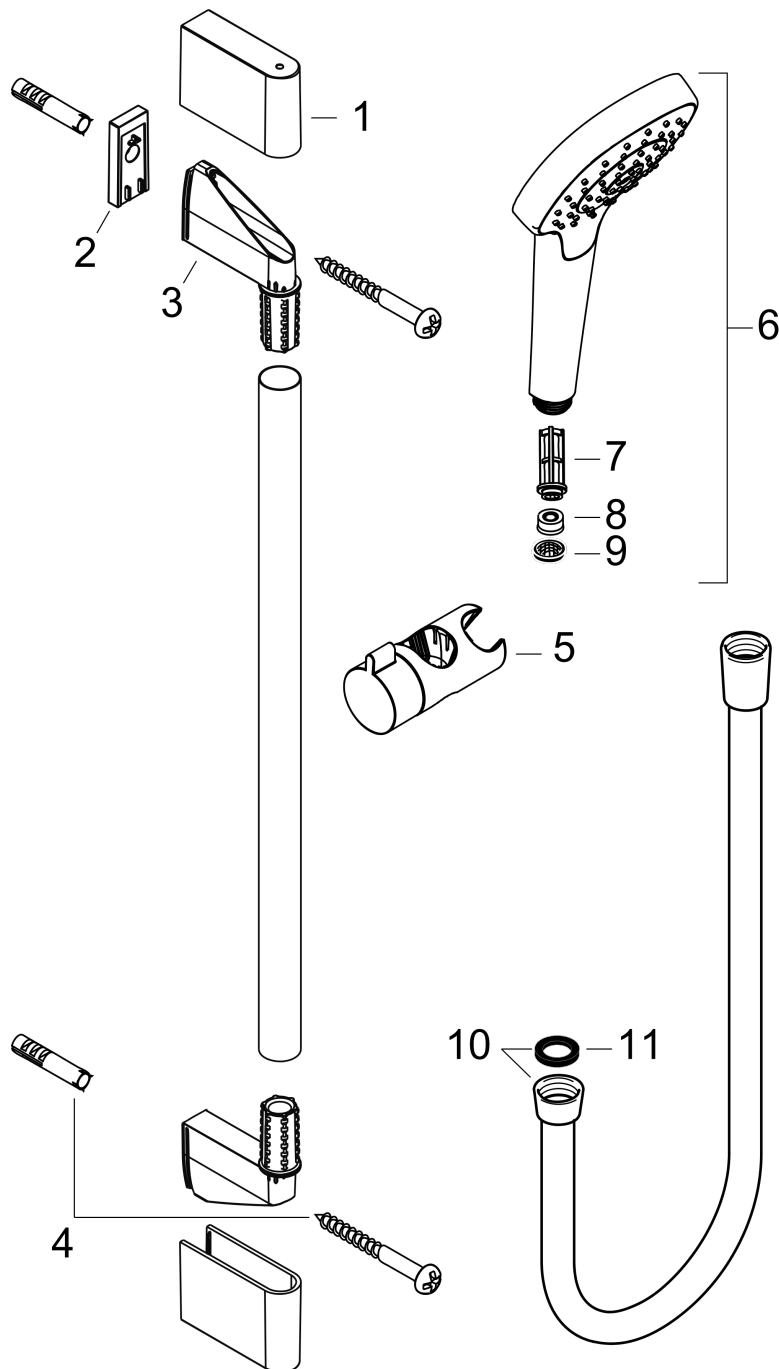

Croma Select E
doucheset Vario EcoSmart met Unica'Croma glijstang 65 cm
 Finish: **wit/chroom** Artikelnummer: **26583400**

Beschrijving

- bestaat uit: handdouche, douchestang, doucheslang, schuifstuk
- diameter handdouche 110 mm
- Rain, TurboRain, IntenseRain
- handige straalkeuze via Select-knop
- QuickClean: Kalkaanslag kun je eenvoudig met je vinger verwijderen
- traploos in hoogte verstelbaar
- hellingshoek handdouchehouder kan worden aangepast met 45°
- wandhouders gemaakt van kunststof
- profielbuis: ronde
- buislengte: 669 mm
- diameter glijstang: 22 mm
- boorafstand: 625 mm
- draaikoppeling voorkomt dat de slang in de knoop raakt
- NF077_375-M1

Technologie

Productfoto

Maattekening

Croma Select E
doucheset Vario EcoSmart met Unica'Croma glijstang 65 cm
 Finish: wit/chroom Artikelnummer: 26583400

Doorstroomdiagram

De verbruikswaarden werden in overeenstemming met de praktijk met de bijbehorende armaturen (thermostaat/mengkraan/inbouwventiel) gemeten.

Croma Select E
doucheset Vario EcoSmart met Unica'Croma glijstang 65 cm
 Finish: **wit/chroom** Artikelnummer: **26583400**

Inbouwvoorbeeld

Croma Select E
doucheset Vario EcoSmart met Unica'Croma glijstang 65 cm
 Finish: wit/chroom Artikelnummer: 26583400

Explosietekening

Bouwjaar: >11/14

Croma Select E
doucheset Vario EcoSmart met Unica'Croma glijstang 65 cm
 Finish: **wit/chroom** Artikelnummer: **26583400**

Reserveonderdelenlijst

Bouwjaar: >11/14

Regel	Beschrijving	Artikelnummer	PC	VE
1	afdekkap	95217000	4	1
2	opvulschijf 7 mm	97450000	98	1
3	wandsteun	95218000	3	1
4	bevestigingsmateriaal	96179000	4	1
5	schuifstuk cpl.	92366000	9	1
6	Handdouche	26813400	98	1
7	filter	92421000	5	1
8	doorstroombegrenzer (9 l/min)	95659000	3	1
9	zeefdichting	94246000	1	1
10	doucheslang Isiflex'B 1,60 m	28276000	98	1
11	dichting	98058000	1	1