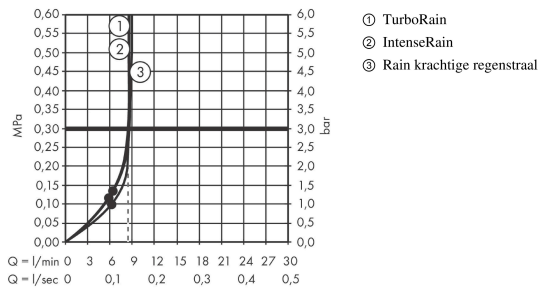

Croma Select E
doucheset Vario EcoSmart met Unica'Croma glijstang 65 cm
 Finish: **wit/chroom** Artikelnummer: **26583400**

Beschrijving

- bestaat uit: handdouche, douchestang, doucheslang, schuifstuk
- diameter handdouche 110 mm
- Rain, TurboRain, IntenseRain
- handige straalkeuze via Select-knop
- QuickClean: Kalkaanslag kun je eenvoudig met je vinger verwijderen
- traploos in hoogte verstelbaar
- hellingshoek handdouchehouder kan worden aangepast met 45°
- wandhouders gemaakt van kunststof
- profielbuis: ronde
- buislengte: 669 mm
- diameter glijstang: 22 mm
- boorafstand: 625 mm
- draaikoppeling voorkomt dat de slang in de knoop raakt
- NF077_375-M1

Technologie

Productfoto

Maattekening

Croma Select E
doucheset Vario EcoSmart met Unica'Croma glijstang 65 cm
 Finish: wit/chroom Artikelnummer: 26583400

Doorstroomdiagram

De verbruikswaarden werden in overeenstemming met de praktijk met de bijbehorende armaturen (thermostaat/mengkraan/inbouwventiel) gemeten.