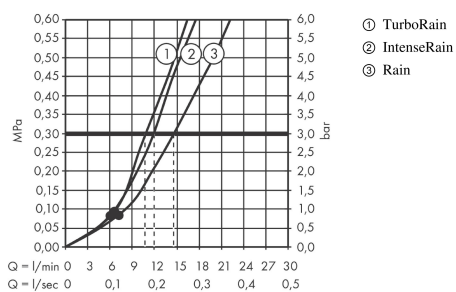

Croma Select E
Doucheset Vario met douchestang 65 cm
 Oppervlakken: **Wit/Chroom** Art.-nr.: **26582400**

Beschrijving

Funcities

- straalsoort: Rain, IntenseRain, Turbo Rain
- comfortabele straalsoortomschakeling d.m.v. Select-knop
- traploos in de hoogte verstelbaar
- 45° verstelbare hellingshoek van de houder
- maximaal debiet bij 3 bar: 15 l/min.
- geluidsklasse: I
- debietklasse: B

Technologie

Productafbeelding

Maattekening

Doorstroombiagram

De verbruikswaarden werden in overeenstemming met de praktijk met de bijbehorende armaturen (thermostaat/mengkraan/inbouwventiel) gemeten.

Croma Select E
Doucheset Vario met douchestang 65 cm
 Oppervlakken: **Wit/Chroom** Art.-nr.: **26582400**