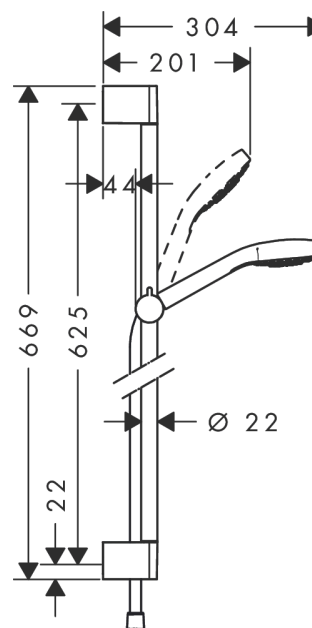

Croma Select E
Doucheset Vario met douchestang 65 cm
 Oppervlakken: **Wit/Chroom** Art.-nr.: **26582400**

Beschrijving

Funcities

- straalsoort: Rain, IntenseRain, Turbo Rain
- comfortabele straalsoortomschakeling d.m.v. Select-knop
- traploos in de hoogte verstelbaar
- 45° verstelbare hellingshoek van de houder
- maximaal debiet bij 3 bar: 15 l/min.
- geluidsklasse: I
- debietklasse: B

Technologie

Productafbeelding

Maattekening

Doorstroombiagram

De verbruikswaarden werden in overeenstemming met de praktijk met de bijbehorende armaturen (thermostaat/mengkraan/inbouwventiel) gemeten.

Croma Select E
Doucheset Vario met douchestang 65 cm
 Oppervlakken: **Wit/Chroom** Art.-nr.: **26582400**