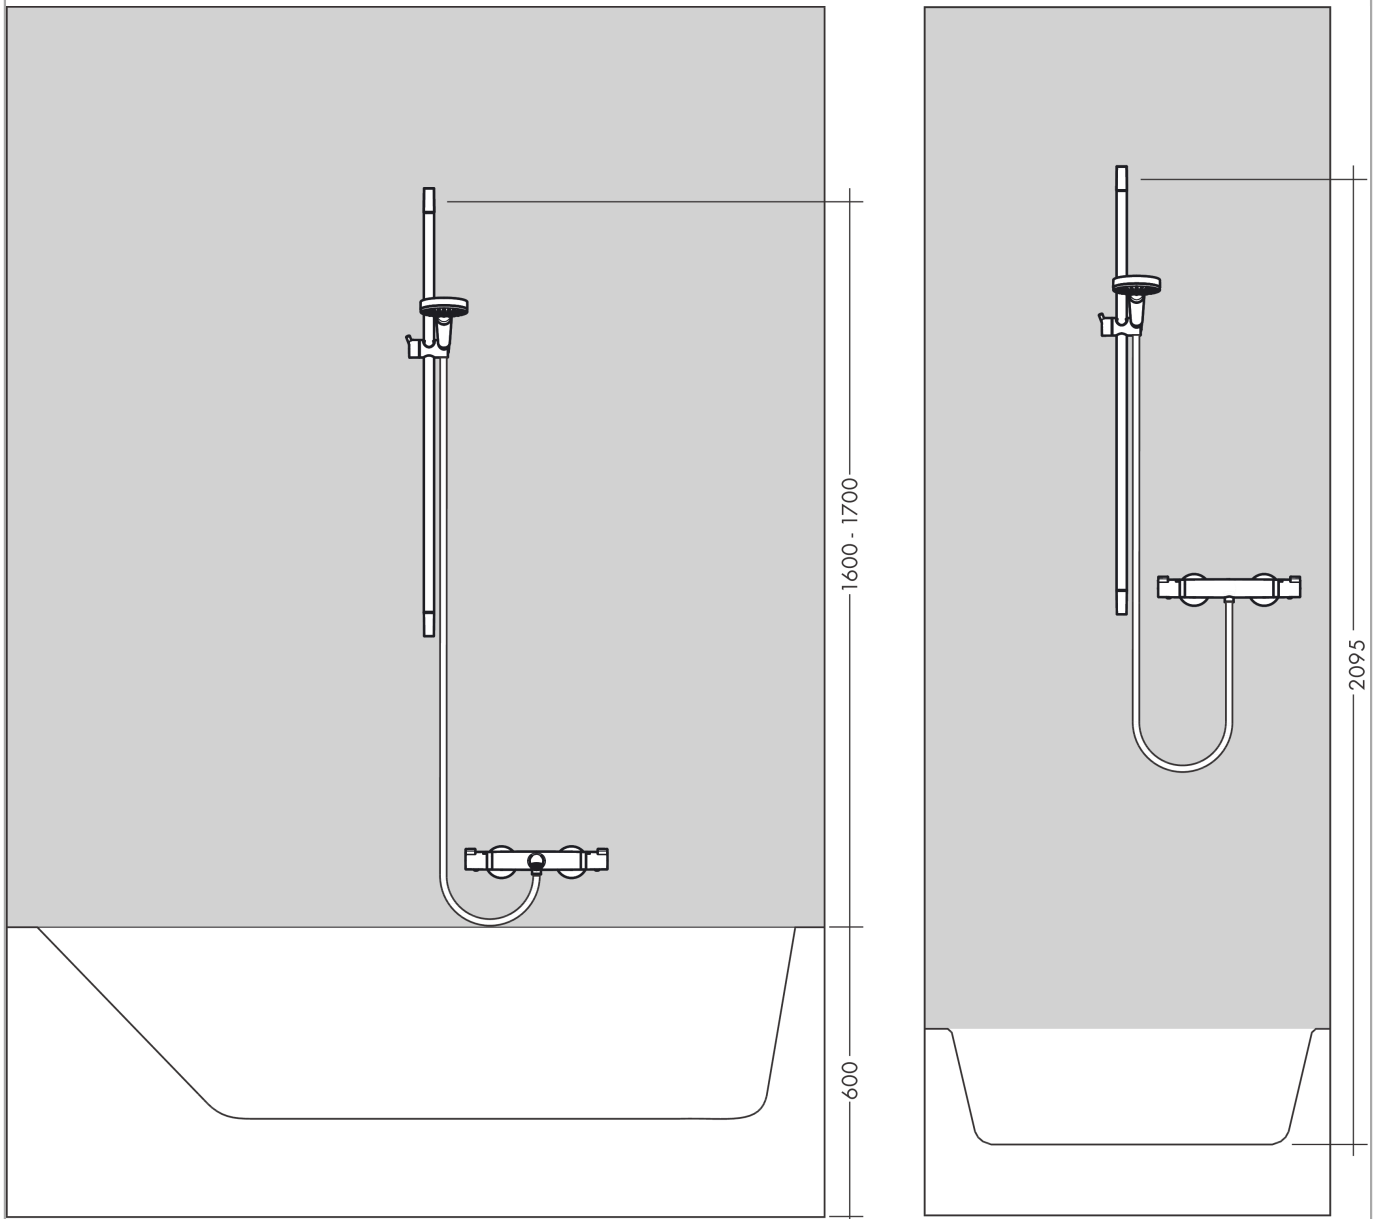

Croma Select S
Doucheset 1jet met douchestang 90 cm
 Oppervlakken: **Wit/Chroom** Art.-nr.: **26574400**

Beschrijving

Functies

- straalsoort: Rain
- traploos in de hoogte verstelbaar
- 45° verstelbare hellingshoek van de houder
- maximaal debiet bij 3 bar: 16 l/min.

Details over het artikel

Prijs excl. BTW 96,30 €
 Prijs incl. BTW* 116,52 €

Technologie

Productafbeelding

Maattekening

Doorstroomdiagram

De verbruikswaarden werden in overeenstemming met de praktijk met de bijbehorende armaturen (thermostaat/mengkraan/inbouwventiel) gemeten.

Croma Select S
Doucheset 1jet met douchestang 90 cm
 Oppervlakken: **Wit/Chroom** Art.-nr.: **26574400**

Inbouwvoorbeeld

Croma Select S
Doucheset 1jet met douchestang 90 cm
 Oppervlakken: **Wit/Chroom** Art.-nr.: **26574400**

Uittrektekening

Bouwjaar: >10/14

Croma Select S
Doucheset 1jet met douchestang 90 cm
Oppervlakken: **Wit/Chroom** Art.-nr.: **26574400**

**Onderdelenlijst**

Bouwjaar: >10/14

= Pos.	Beschrijving	Art.-nr.	PC	VE
1	afdekkap	95217000	-	1
2	opvulschijf	97450000	-	1
3	wandsteun	95218000	-	1
4	bevestigingsmateriaal	96179000	-	1
5	schuifstuk cpl.	92366000	-	1
6	Handdouche	26804400	-	1
7	filter	97708000	-	1
8	doucheslang Isiflex'B 1,60 m	28276000	-	1
9	dichting	98058000	-	1