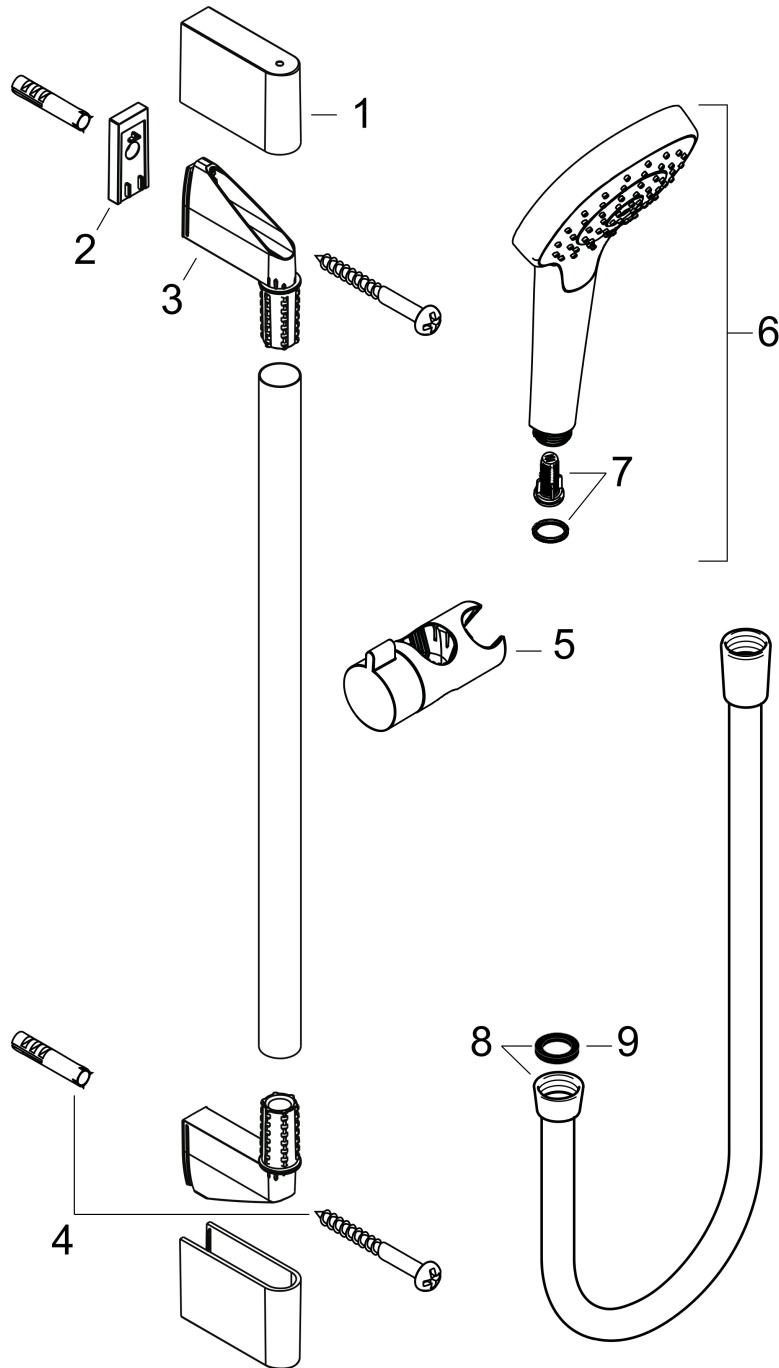

Croma Select S
Doucheset 1jet met douchestang 90 cm
 Oppervlakken: **Wit/Chroom** Art.-nr.: **26574400**

Beschrijving

Functies

- straalsoort: Rain
- traploos in de hoogte verstelbaar
- 45° verstelbare hellingshoek van de houder
- maximaal debiet bij 3 bar: 16 l/min.

Croma Select S
Doucheset 1jet met douchestang 90 cm
 Oppervlakken: **Wit/Chroom** Art.-nr.: **26574400**

Inbouwvoorbeeld

Croma Select S
Doucheset 1jet met douchestang 90 cm
 Oppervlakken: **Wit/Chroom** Art.-nr.: **26574400**

Uittrektekening

Bouwjaar: >10/14

Croma Select S
Doucheset 1jet met douchestang 90 cm
Oppervlakken: **Wit/Chroom** Art.-nr.: **26574400**

**Onderdelenlijst**

Bouwjaar: >10/14

= Pos.	Beschrijving	Art.-nr.	PC	VE
1	afdekkap	95217000	-	1
2	opvulschijf	97450000	-	1
3	wandsteun	95218000	-	1
4	bevestigingsmateriaal	96179000	-	1
5	schuifstuk cpl.	92366000	-	1
6	Handdouche	26804400	-	1
7	filter	97708000	-	1
8	doucheslang Isiflex'B 1,60 m	28276000	-	1
9	dichting	98058000	-	1