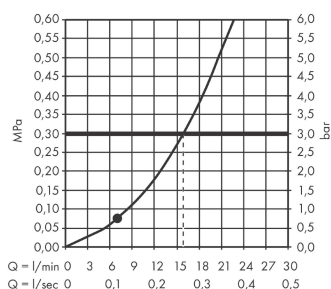

Croma Select S
Doucheset 1jet met douchestang 90 cm
 Oppervlakken: **Wit/Chroom** Art.-nr.: **26574400**

Beschrijving

Functies

- straalsoort: Rain
- traploos in de hoogte verstelbaar
- 45° verstelbare hellingshoek van de houder
- maximaal debiet bij 3 bar: 16 l/min.

Details over het artikel

Prijs excl. BTW 96,30 €
 Prijs incl. BTW* 116,52 €

Technologie

Productafbeelding

Maattekening

Doorstroomdiagram

De verbruikswaarden werden in overeenstemming met de praktijk met de bijbehorende armaturen (thermostaat/mengkraan/inbouwventiel) gemeten.