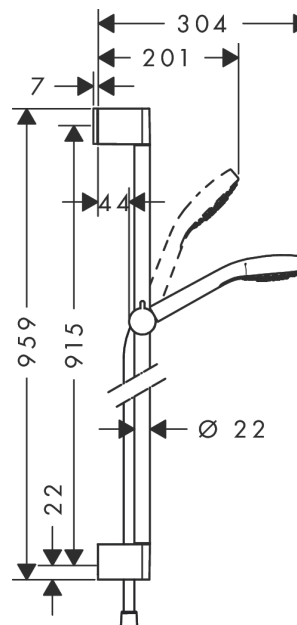

Croma Select S
Doucheset 1jet met douchestang 90 cm
 Oppervlakken: **Wit/Chroom** Art.-nr.: **26574400**

Beschrijving

Functies

- straalsoort: Rain
- traploos in de hoogte verstelbaar
- 45° verstelbare hellingshoek van de houder
- maximaal debiet bij 3 bar: 16 l/min.

Details over het artikel

Prijs excl. BTW 96,30 €
 Prijs incl. BTW* 116,52 €

Technologie

Productafbeelding

Maattekening

Doorstroomdiagram

De verbruikswaarden werden in overeenstemming met de praktijk met de bijbehorende armaturen (thermostaat/mengkraan/inbouwventiel) gemeten.

Croma Select S
Doucheset 1jet met douchestang 90 cm
 Oppervlakken: **Wit/Chroom** Art.-nr.: **26574400**

Inbouwvoorbeeld

Croma Select S
Doucheset 1jet met douchestang 90 cm
 Oppervlakken: **Wit/Chroom** Art.-nr.: **26574400**

Uittrektekening

Bouwjaar: >10/14

Croma Select S
Doucheset 1jet met douchestang 90 cm
Oppervlakken: **Wit/Chroom** Art.-nr.: **26574400**

**Onderdelenlijst**

Bouwjaar: >10/14

= Pos.	Beschrijving	Art.-nr.	PC	VE
1	afdekkap	95217000	-	1
2	opvulschijf	97450000	-	1
3	wandsteun	95218000	-	1
4	bevestigingsmateriaal	96179000	-	1
5	schuifstuk cpl.	92366000	-	1
6	Handdouche	26804400	-	1
7	filter	97708000	-	1
8	doucheslang Isiflex'B 1,60 m	28276000	-	1
9	dichting	98058000	-	1