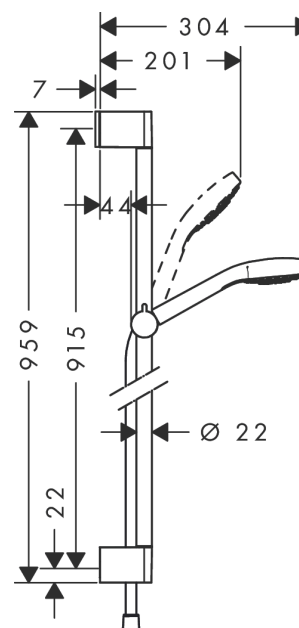

Croma Select S
Doucheset Vario met douchestang 90 cm
 Oppervlakken: **Wit/Chroom** Art.-nr.: **26572400**

Beschrijving

Funcities

- straalsoort: Rain, Turbo Rain, IntenseRain
- comfortabele straalsoortomschakeling d.m.v. Select-knop
- traploos in de hoogte verstelbaar
- 45° verstelbare hellingshoek van de houder
- maximaal debiet bij 3 bar: 15 l/min.

Details over het artikel

Prijs excl. BTW

107,80 €

Technologie

Productafbeelding

Maattekening

Doorstroombiagram

De verbruikswaarden werden in overeenstemming met de praktijk met de bijbehorende armaturen (thermostaat/mengkraan/inbouwventiel) gemeten.

Croma Select S
Doucheset Vario met douchestang 90 cm
 Oppervlakken: **Wit/Chroom** Art.-nr.: **26572400**

Inbouwvoorbeeld