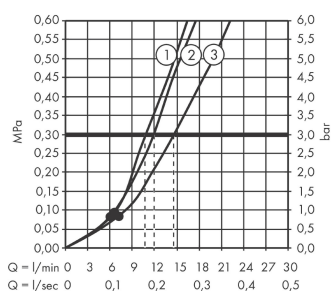

Croma Select S
Doucheset Vario met douchestang 90 cm
 Oppervlakken: **Wit/Chroom** Art.-nr.: **26572400**

Beschrijving

Funcities

- straalsoort: Rain, Turbo Rain, IntenseRain
- comfortabele straalsoortomschakeling d.m.v. Select-knop
- traploos in de hoogte verstelbaar
- 45° verstelbare hellingshoek van de houder
- maximaal debiet bij 3 bar: 15 l/min.

Details over het artikel

Prijs excl. BTW

107,80 €

Technologie

Productafbeelding

Maattekening

Doorstroombiagram

De verbruikswaarden werden in overeenstemming met de praktijk met de bijbehorende armaturen (thermostaat/mengkraan/inbouwventiel) gemeten.