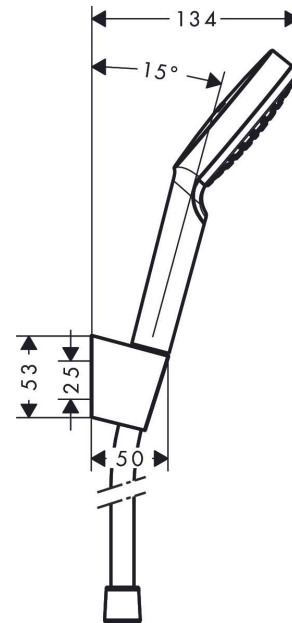

Crometta

Wandhouder set 1jet EcoSmart 9 l/min. met doucheslang 125 cm

Afwerking: Wit/Chroom Art.-nr.: 26568400

Beschrijving

Functies

- bestaat uit: handdouche, douchehouder, doucheslang
- douchekopformaat: 100 mm
- geïntegreerde houder
- straalsoort: Rain
- maximale doorstroomhoeveelheid bij 3 bar: 9 l/min
- draaikoppeling voorkomt dat de slang in de knoop raakt
- Douchehouder van kunststof
- wandmontage: schroefbevestiging
- afspoelbare zeefafdichting

Details over het artikel

Prijs excl. BTW

45,40 €

Prijs incl. BTW*

54,93 €

Technologie

Productafbeelding

Maattekening

Doorstroomdiagram

De verbruikswaarden werden in overeenstemming met de praktijk met de bijbehorende armaturen (thermostaat/mengkraan/inbouwventiel) gemeten.