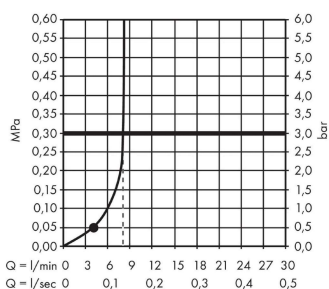

Crometta

Wandhouder set 1jet EcoSmart 9 l/min. met doucheslang 125 cm

Afwerking: Wit/Chroom Art.-nr.: 26568400

Beschrijving

Functies

- bestaat uit: handdouche, douchehouder, doucheslang
- douchekopformaat: 100 mm
- geïntegreerde houder
- straalsoort: Rain
- maximale doorstroomhoeveelheid bij 3 bar: 9 l/min
- draaikoppeling voorkomt dat de slang in de knoop raakt
- Douchehouder van kunststof
- wandmontage: schroefbevestiging
- afspoelbare zeefafdichting

Details over het artikel

Prijs excl. BTW

45,40 €

Prijs incl. BTW*

54,93 €

Technologie

Productafbeelding

Maattekening

Doorstroomdiagram

De verbruikswaarden werden in overeenstemming met de praktijk met de bijbehorende armaturen (thermostaat/mengkraan/inbouwventiel) gemeten.