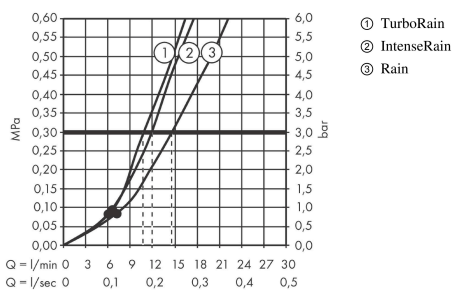

Croma Select S
Doucheset Vario met douchestang 65 cm en zeepschaal
 Oppervlakken: **Wit/Chroom** Art.-nr.: **26566400**

Beschrijving

Funcities

- straalsoort: Rain, Turbo Rain, IntenseRain
- comfortabele straalsoortomschakeling d.m.v. Select-knop
- traploos in de hoogte verstelbaar
- 45° verstelbare hellingshoek van de houder
- maximaal debiet bij 3 bar: 14,7 l/min.
- wandmontage: Schroefbevestiging
- diameter douchestang: 22 mm
- profiel stijpbuis: rond

Details over het artikel

Prijs excl. BTW	119,10 €
Prijs incl. BTW*	144,11 €

Technologie

Productafbeelding

Maattekening

Doorstroomdiagram

De verbruikswaarden werden in overeenstemming met de praktijk met de bijbehorende armaturen (thermostaat/mengkraan/inbouwventiel) gemeten.