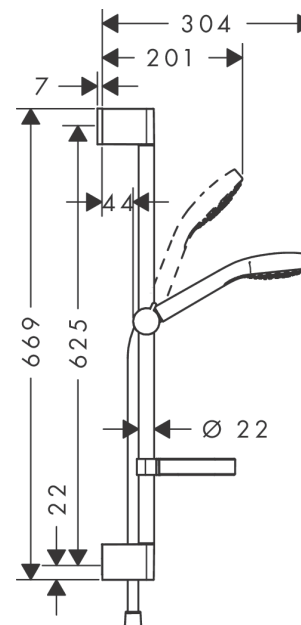

Croma Select S
Doucheset Vario met douchestang 65 cm en zeepschaal
 Oppervlakken: **Wit/Chroom** Art.-nr.: **26566400**

Beschrijving

Funcities

- straalsoort: Rain, Turbo Rain, IntenseRain
- comfortabele straalsoortomschakeling d.m.v. Select-knop
- traploos in de hoogte verstelbaar
- 45° verstelbare hellingshoek van de houder
- maximaal debiet bij 3 bar: 14,7 l/min.
- wandmontage: Schroefbevestiging
- diameter douchestang: 22 mm
- profiel stijpbuis: rond

Details over het artikel

Prijs excl. BTW	119,10 €
Prijs incl. BTW*	144,11 €

Technologie

Productafbeelding

Maattekening

Doorstroomdiagram

De verbruikswaarden werden in overeenstemming met de praktijk met de bijbehorende armaturen (thermostaat/mengkraan/inbouwventiel) gemeten.

Croma Select S
Doucheset Vario met douchestang 65 cm en zeepschaal
Oppervlakken: **Wit/Chroom** Art.-nr.: **26566400**

Inbouwvoorbeeld

Croma Select S
Doucheset Vario met douchestang 65 cm en zeepschaal
 Oppervlakken: Wit/Chroom Art.-nr.: 26566400

Uittrektekening

Bouwjaar: >01/15

Croma Select S
Doucheset Vario met douchestang 65 cm en zeepschaal
 Oppervlakken: **Wit/Chroom** Art.-nr.: **26566400**

Onderdelenlijst

Bouwjaar: >01/15

= Pos.	Beschrijving	Art.-nr.	PC	VE
1	afdekkap	95217000	-	1
2	opvulschijf 7 mm	97450000	-	1
3	wandsteun	95218000	-	1
4	bevestigingsmateriaal	96179000	-	1
5	schuifstuk cpl.	92366000	-	1
6	Handdouche	26802400	-	1
7	zeef	92672000	-	1
8	dichting	98058000	-	1
9	planchet Casetta	28678000	-	1
10	Casettaklemme, Ø 22 mm	96189000	-	1
11	doucheslang Isiflex'B 1,60 m	28276000	-	1