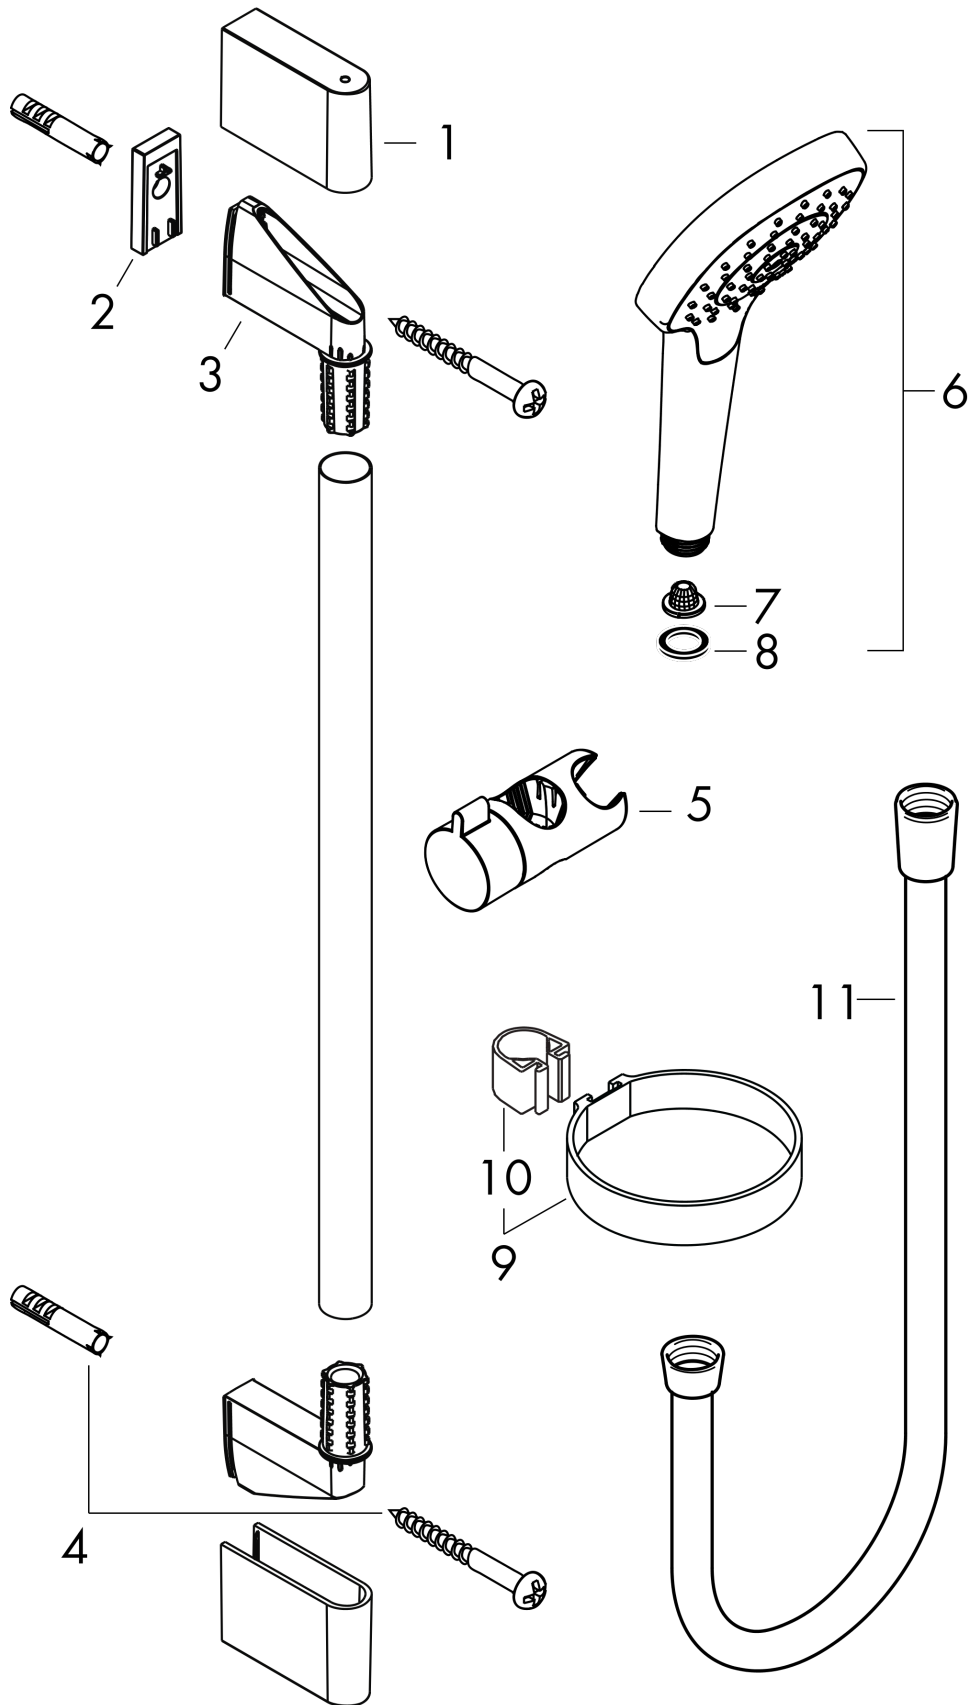

Croma Select S
Doucheset Vario met douchestang 65 cm en zeepschaal
 Oppervlakken: **Wit/Chroom** Art.-nr.: **26566400**

Beschrijving

Funcities

- straalsoort: Rain, Turbo Rain, IntenseRain
- comfortabele straalsoortomschakeling d.m.v. Select-knop
- traploos in de hoogte verstelbaar
- 45° verstelbare hellingshoek van de houder
- maximaal debiet bij 3 bar: 14,7 l/min.
- wandmontage: Schroefbevestiging
- diameter douchestang: 22 mm
- profiel stijpbuis: rond

Croma Select S
Doucheset Vario met douchestang 65 cm en zeepschaal
Oppervlakken: **Wit/Chroom** Art.-nr.: **26566400**

Inbouwvoorbeeld

Croma Select S
Doucheset Vario met douchestang 65 cm en zeepschaal
 Oppervlakken: Wit/Chroom Art.-nr.: 26566400

Uittrektekening

Bouwjaar: >01/15

Croma Select S
Doucheset Vario met douchestang 65 cm en zeepschaal
 Oppervlakken: **Wit/Chroom** Art.-nr.: **26566400**

Onderdelenlijst

Bouwjaar: >01/15

= Pos.	Beschrijving	Art.-nr.	PC	VE
1	afdekkap	95217000	-	1
2	opvulschijf 7 mm	97450000	-	1
3	wandsteun	95218000	-	1
4	bevestigingsmateriaal	96179000	-	1
5	schuifstuk cpl.	92366000	-	1
6	Handdouche	26802400	-	1
7	zeef	92672000	-	1
8	dichting	98058000	-	1
9	planchet Casetta	28678000	-	1
10	Casettaklemme, Ø 22 mm	96189000	-	1
11	doucheslang Isiflex'B 1,60 m	28276000	-	1