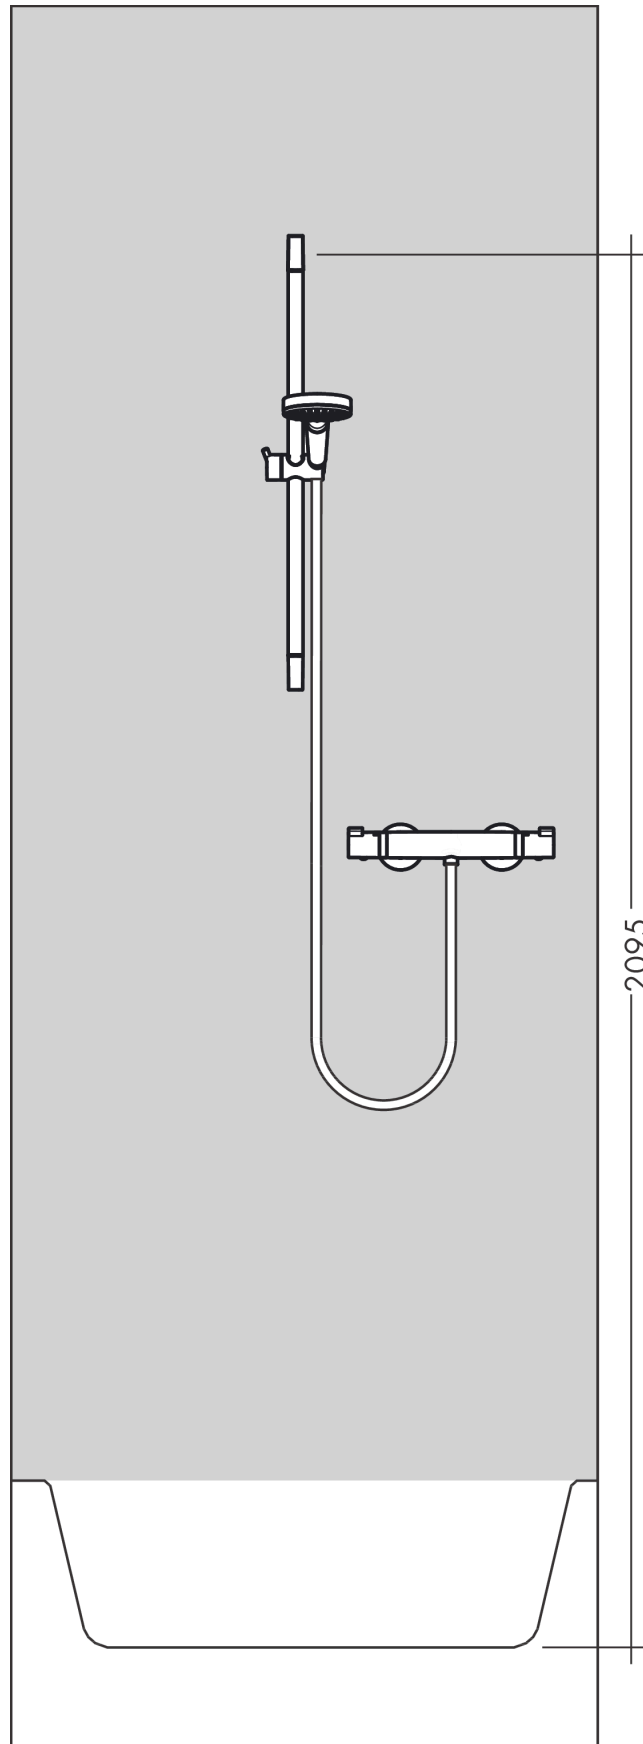

Croma Select S
Doucheset Vario met douchestang 65 cm en zeepschaal
 Oppervlakken: **Wit/Chroom** Art.-nr.: **26566400**

Beschrijving

Funcities

- straalsoort: Rain, Turbo Rain, IntenseRain
- comfortabele straalsoortomschakeling d.m.v. Select-knop
- traploos in de hoogte verstelbaar
- 45° verstelbare hellingshoek van de houder
- maximaal debiet bij 3 bar: 14,7 l/min.
- wandmontage: Schroefbevestiging
- diameter douchestang: 22 mm
- profiel stijpbuis: rond

Details over het artikel

Prijs excl. BTW	119,10 €
Prijs incl. BTW*	144,11 €

Technologie

Productafbeelding

Maattekening

Doorstroomdiagram

De verbruikswaarden werden in overeenstemming met de praktijk met de bijbehorende armaturen (thermostaat/mengkraan/inbouwventiel) gemeten.

Croma Select S
Doucheset Vario met douchestang 65 cm en zeepschaal
Oppervlakken: **Wit/Chroom** Art.-nr.: **26566400**

Inbouwvoorbeeld

Croma Select S
Doucheset Vario met douchestang 65 cm en zeepschaal
 Oppervlakken: Wit/Chroom Art.-nr.: 26566400

Uittrektekening

Bouwjaar: >01/15

Croma Select S
Doucheset Vario met douchestang 65 cm en zeepschaal
 Oppervlakken: **Wit/Chroom** Art.-nr.: **26566400**

Onderdelenlijst

Bouwjaar: >01/15

= Pos.	Beschrijving	Art.-nr.	PC	VE
1	afdekkap	95217000	-	1
2	opvulschijf 7 mm	97450000	-	1
3	wandsteun	95218000	-	1
4	bevestigingsmateriaal	96179000	-	1
5	schuifstuk cpl.	92366000	-	1
6	Handdouche	26802400	-	1
7	zeef	92672000	-	1
8	dichting	98058000	-	1
9	planchet Casetta	28678000	-	1
10	Casettaklemme, Ø 22 mm	96189000	-	1
11	doucheslang Isiflex'B 1,60 m	28276000	-	1