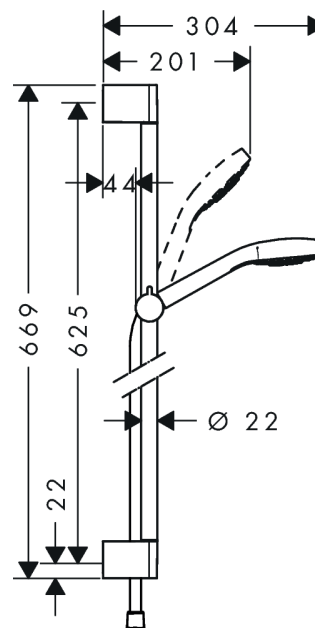

Croma Select S
Doucheset 1jet met douchestang 65 cm
 Oppervlakken: **wit/chroom** Art.-nr.: **26564400**

Beschrijving

Functies

- Bestaat uit : handdouche, douchestang, doucheslang, schuifstuk
- straalsoort: Rain
- straalplaatoppervlak: 110 mm
- meedraaiende wartel aan douchezijde tegen verdraaien van de doucheslang
- traploos in hoogte verstelbaar
- 45° verstelbare hellingshoek van de houder
- maximaal debiet bij 3 bar: 16 l/min.
- verchromde wandsteunen vanaf kunststof
- leveringsomvang: montage materiaal,

Technologie

Productafbeelding

Maattekening

Doorstroomdiagram

De verbruikswaarden werden in overeenstemming met de praktijk met de bijbehorende armaturen (thermostaat/mengkraan/inbouwventiel) gemeten.

Croma Select S

Doucheset 1jet met douchestang 65 cm

Oppervlakken: wit/chroom Art.-nr.: 26564400

Inbouwvoorbeeld