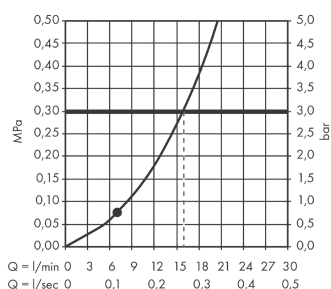

Croma Select S
Doucheset 1jet met douchestang 65 cm
 Oppervlakken: **wit/chroom** Art.-nr.: **26564400**

Beschrijving

Functies

- Bestaat uit : handdouche, douchestang, doucheslang, schuifstuk
- straalsoort: Rain
- straalplaatoppervlak: 110 mm
- meedraaiende wartel aan douchezijde tegen verdraaien van de doucheslang
- traploos in hoogte verstelbaar
- 45° verstelbare hellingshoek van de houder
- maximaal debiet bij 3 bar: 16 l/min.
- verchromde wandsteunen vanaf kunststof
- leveringsomvang: montage materiaal,

Technologie

Productafbeelding

Maattekening

Doorstroomdiagram

De verbruikswaarden werden in overeenstemming met de praktijk met de bijbehorende armaturen (thermostaat/mengkraan/inbouwventiel) gemeten.

Croma Select S