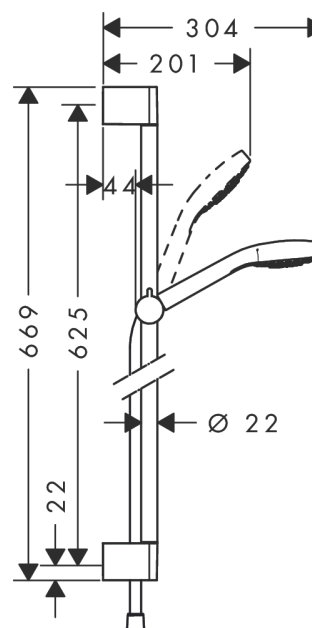

#### Functies

- Bestaat uit : handdouche, douchestang, doucheslang, schuifstuk
- straalsoort: Rain, IntenseRain, Turbo Rain
- comfortabele straalsoortomschakeling d.m.v. Select-knop
- straaloppervlak: 110 mm
- meedraaiende wartel aan douchezijde tegen verdraaien van de doucheslang
- traploos in hoogte verstelbaar
- 45° verstelbare hellingshoek van de houder
- maximaal debiet bij 3 bar: 15 l/min.
- verchromde wandsteunen vanaf kunststof

### Maattekening