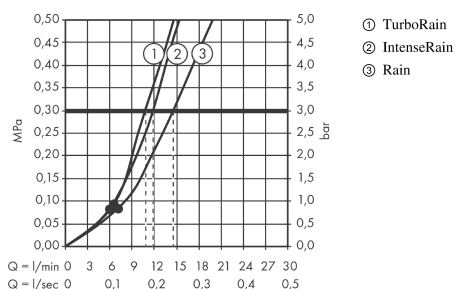

Doorstroomdiagram

De verbruikswaarden werden in overeenstemming met de praktijk met de bijbehorende armaturen (thermostaat/mengkraan/inbouwventiel) gemeten.