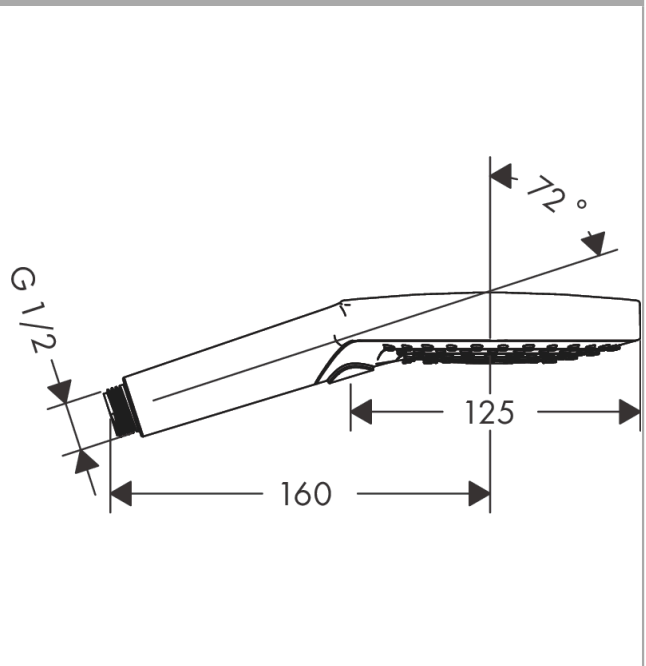

Maattekening