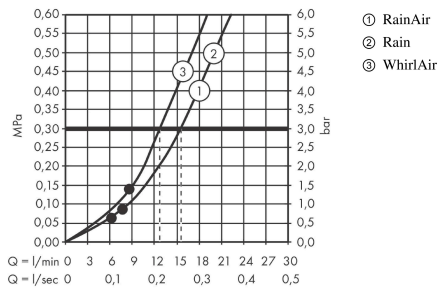

## Maattekening

**Raindance Select S**  
**Handdouche 120 3jet**

Oppervlakken: **Matt Black** Art.-nr.: **26530670**

**Doorstroomdiagram**

De verbruikswaarden werden in overeenstemming met de praktijk met de bijbehorende armaturen (thermostaat/mengkraan/inbouwventiel) gemeten.