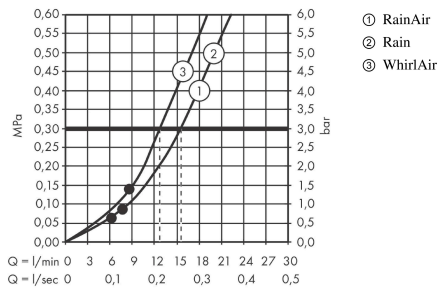

Maattekening

Raindance Select S
Handdouche 120 3jet

Oppervlakte finish: **Brushed Bronze** Art.-nr.: **26530140**

Doorstroomdiagram

De verbruikswaarden werden in overeenstemming met de praktijk met de bijbehorende armaturen (thermostaat/mengkraan/inbouwventiel) gemeten.