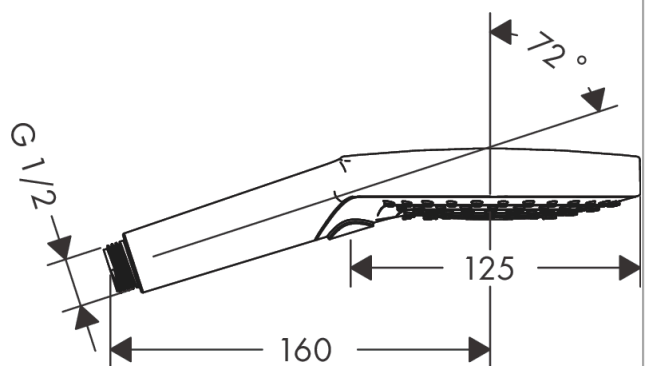

Raindance Select S
Handdouche 120 3jet
 Oppervlakte finish: **Brushed Bronze** Art.-nr.: **26530140**

Beschrijving

Functies

- douchekopformaat: 125 mm
- straalsoort: Rain, RainAir, Whirl
- handige straalkeuze via Select-knop
- maximale doorstroomhoeveelheid bij 3 bar: 15 l/min
- aansluitdraad G 1/2

Maattekening

Raindance Select S
Handdouche 120 3jet

Oppervlakte finish: **Brushed Bronze** Art.-nr.: **26530140**

Doorstroomdiagram

De verbruikswaarden werden in overeenstemming met de praktijk met de bijbehorende armaturen (thermostaat/mengkraan/inbouwventiel) gemeten.