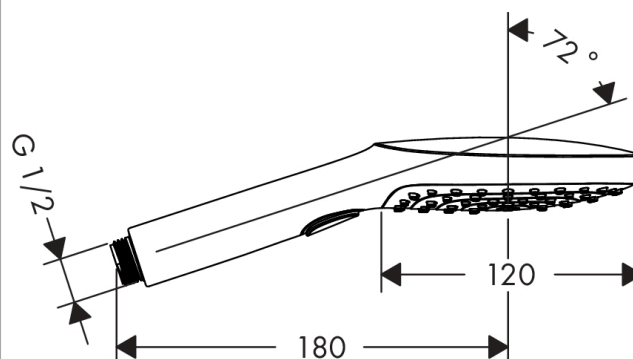

Raindance Select E Handdouche 120 3jet

Oppervlakken: wit/chroom Art.-nr.: 26520400

Beschrijving

Functies

- stralschijfoppervlak: 120 mm
- comfortabele straalsoortomschakeling d.m.v. Select-knop
- straalsoort: RainAir, Rain, Whirl
- debiet bij 3 bar: 15 l/min.
- met inwendige watervoering
- uitspoelbare vuilopvangzeef
- aansluitdraad G 1/2
- geschikt voor geisers
- Geluidsklasse: I
- debietklasse: S

Technologie

Designprijzen

Productafbeelding

Maattekening

Doorstroomdiagram

De verbruikswaarden werden in overeenstemming met de praktijk met de bijbehorende armaturen (thermostaat/mengkraan/inbouwventiel) gemeten.