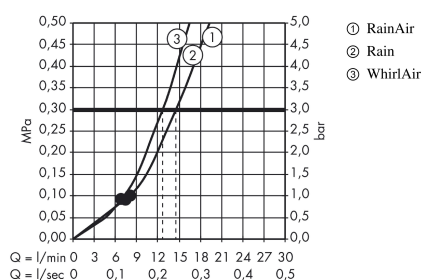

Raindance Select E Handdouche 120 3jet

Oppervlakken: wit/chroom Art.-nr.: 26520400

Beschrijving

Functies

- stralschijfoppervlak: 120 mm
- comfortabele straalsoortomschakeling d.m.v. Select-knop
- straalsoort: RainAir, Rain, Whirl
- debiet bij 3 bar: 15 l/min.
- met inwendige watervoering
- uitspoelbare vuilopvangzeef
- aansluitdraad G 1/2
- geschikt voor geisers
- Geluidsklasse: I
- debietklasse: S

Technologie

Designprijzen

Productafbeelding

Maattekening

Doorstroomdiagram

De verbruikswaarden werden in overeenstemming met de praktijk met de bijbehorende armaturen (thermostaat/mengkraan/inbouwventiel) gemeten.