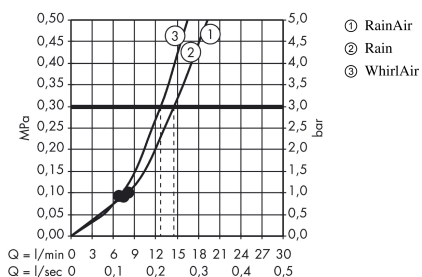

Doorstroomdiagram

De verbruikswaarden werden in overeenstemming met de praktijk met de bijbehorende armaturen (thermostaat/mengkraan/inbouwventiel) gemeten.