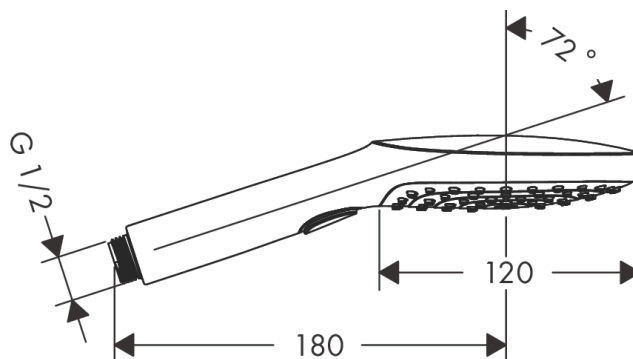

### Functies

- afmeting straalplaat: 120 mm
- comfortabele straalsoortomschakeling d.m.v. Select-knop
- straalsoort: RainAir, Rain, Whirl
- debiet bij 3 bar: 15 l/min.
- met inwendige watervoering
- uitspoelbare vuilopvangzeef
- aansluiting G 1/2
- geschikt voor doorstroomwaterverwarmers
- geluidsklasse: I
- debietklasse: S

## Productafbeelding

## Maattekening