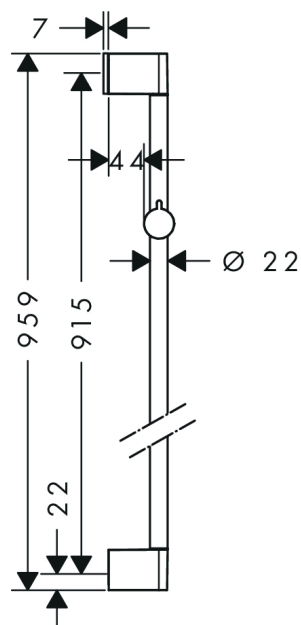

Unica

Douchestang Croma 90 cm

Oppervlakken: **chrom** Art.-nr.: **26506000**

Beschrijving

Funcities

- Bestaat uit : douchestang, schuifstuk
- traploos in hoogte verstelbaar
- 45° verstelbare hellingshoek van de houder
- volledig verchromde douchehouder
- 22 mm brede stang
- materiaal: messing
- verchromde wandsteunen vanaf kunststof

Productafbeelding

Maattekening

Unica
Douchestang Croma 90 cm
Oppervlakken: **chrom** Art.-nr.: **26506000**

Inbouwvoorbeeld