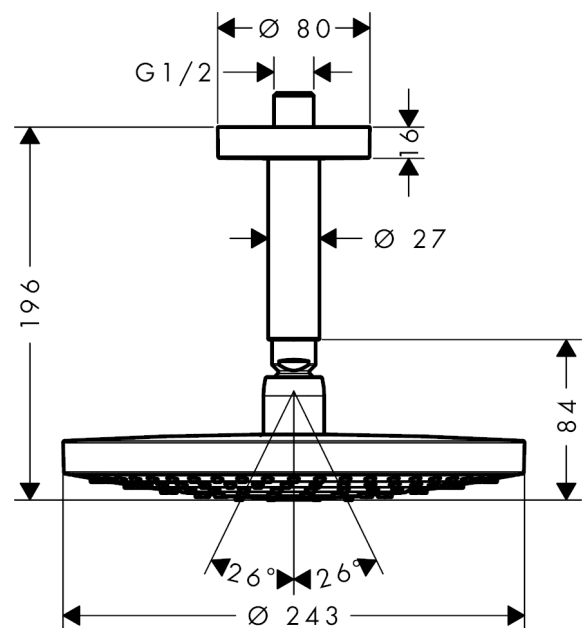

Raindance Select S
Hoofddouche 240 2jet met douchearm voor plafondmontage
 Oppervlakken: **Chroom** Art.-nr.: **26467000**

Beschrijving

Functies

- afmeting straalesschijf: 240 mm
- kogelgewricht: hoek hoofddouche verstelbaar
- straalsoort: RainAir, Rain
- debiet Rain (bij 3 bar): 17 l/min
- debiet RainAir (bij 3 bar): 17 l/min
- Select drukknop op de hoofddouche
- oppervlak straalesschijf in twee varianten: chroom of wit
- materiaal straalesschijf: metaal
- straalesschijf afneembaar voor reiniging
- metalen plafondaansluiting
- lengte plafondaansluiting: 100 mm
- montage: plafond
- aansluiting G 1/2

Technologie

Productafbeelding

Maattekening

Raindance Select S
Hoofddouche 240 2jet met douchearm voor plafondmontage
 Oppervlakken: **Chroom** Art.-nr.: **26467000**

Doorstroomdiagram

De verbruikswaarden werden in overeenstemming met de praktijk met de bijbehorende armaturen (thermostaat/mengkraan/inbouwventiel) gemeten.