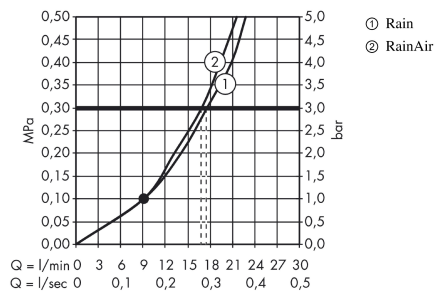

Raindance Select S
Hoofddouche 240 2jet met douchearm voor plafondmontage
 Oppervlakken: **Chroom** Art.-nr.: **26467000**

Beschrijving

Functies

- afmeting straalesschijf: 240 mm
- kogelgewricht: hoek hoofddouche verstelbaar
- straalsoort: RainAir, Rain
- debiet Rain (bij 3 bar): 17 l/min
- debiet RainAir (bij 3 bar): 17 l/min
- Select drukknop op de hoofddouche
- oppervlak straalesschijf in twee varianten: chroom of wit
- materiaal straalesschijf: metaal
- straalesschijf afneembaar voor reiniging
- metalen plafondaansluiting
- lengte plafondaansluiting: 100 mm
- montage: plafond
- aansluiting G 1/2

Technologie

Productafbeelding

Maattekening

Raindance Select S
Hoofddouche 240 2jet met douchearm voor plafondmontage
 Oppervlakken: **Chroom** Art.-nr.: **26467000**

Doorstroomdiagram

De verbruikswaarden werden in overeenstemming met de praktijk met de bijbehorende armaturen (thermostaat/mengkraan/inbouwventiel) gemeten.