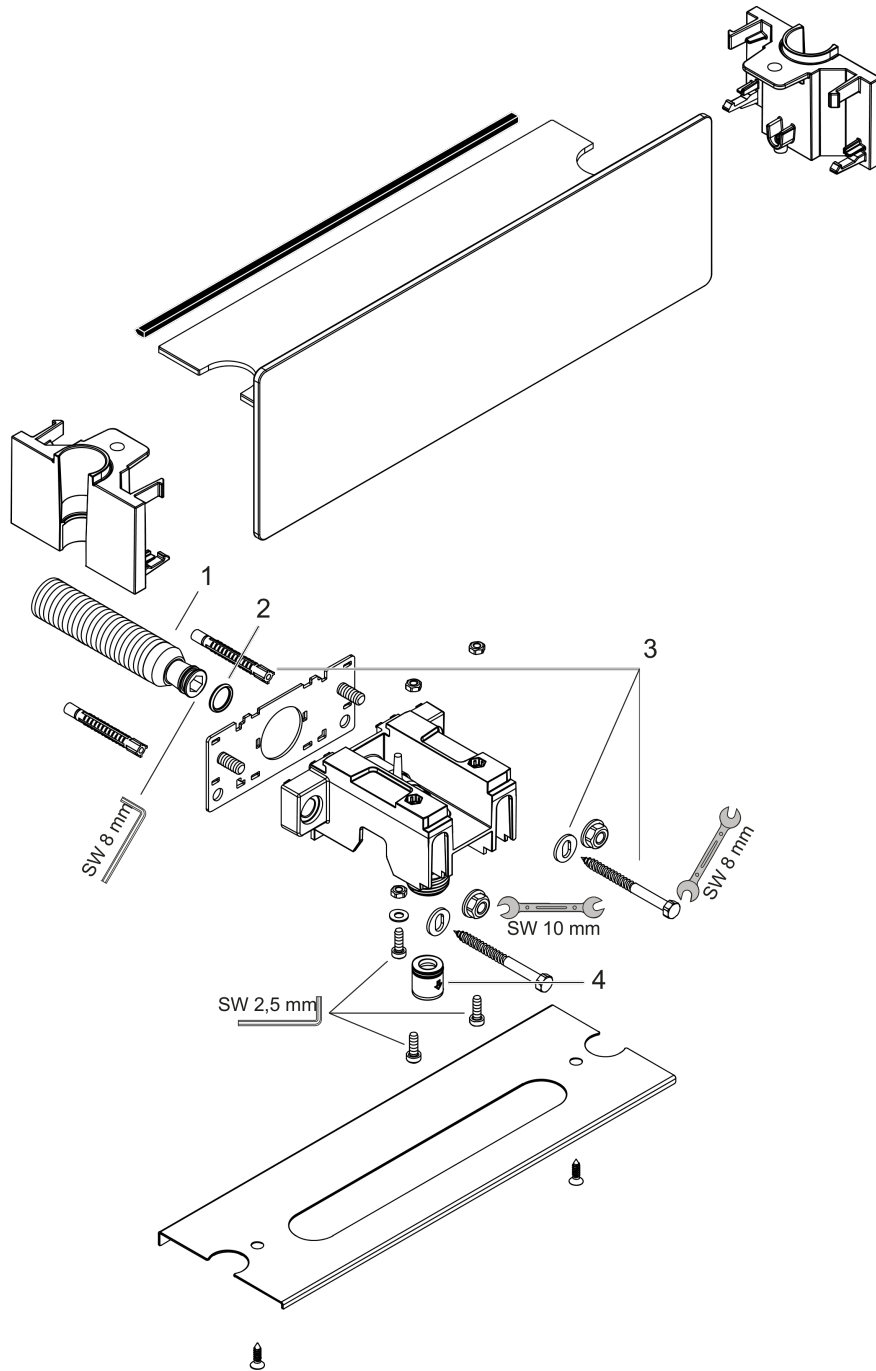

FixFit

porter 300 met douchehouder en tablet

Oppervlakken: **Wit/Chroom** Art.-nr.: **26456400**

Beschrijving

Functies

- afmeting tablet: 300 mm
- geïntegreerde houderfunctie
- met terugslagklep
- montage: wand
- Flexible positionering, verschuiving naar links of rechts met 77,5 mm
- moer van de slang: voor doucheslangen met conische moer aan beide zijden
- safety glass

Details over het artikel

Prijs excl. BTW 142,20 €

Prijs incl. BTW* 172,06 €

Designprijzen

Certificaten

Productafbeelding

Maattekening

FixFit
porter 300 met douchehouder en tablet
 Oppervlakken: **Wit/Chroom** Art.-nr.: **26456400**

Uittrektekening

Bouwjaar: >04/16

FixFit**porter 300 met douchehouder en tablet**Oppervlakken: **Wit/Chroom** Art.-nr.: **26456400****Onderdelenlijst**

Bouwjaar: >04/16

= Pos.	Beschrijving	Art.-nr.	PC	VE
1	aansluiting G½	98933000	-	1
2	O-ring 11x2	98127000	-	1
3	bevestigingsmateriaal	98716000	-	1
4	terugslagklepset DW 15	94074000	-	1