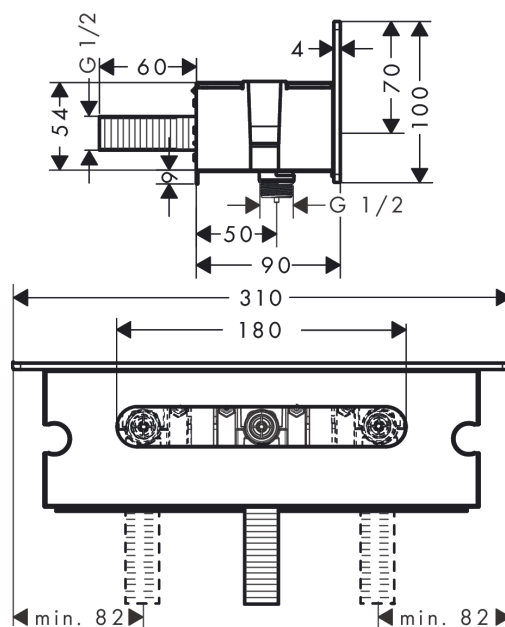

FixFit

porter 300 met douchehouder en tablet

Oppervlakken: **Wit/Chroom** Art.-nr.: **26456400**

Beschrijving

Functies

- afmeting tablet: 300 mm
- geïntegreerde houderfunctie
- met terugslagklep
- montage: wand
- Flexible positionering, verschuiving naar links of rechts met 77,5 mm
- moer van de slang: voor doucheslangen met conische moer aan beide zijden
- safety glass

Details over het artikel

Prijs excl. BTW 142,20 €

Prijs incl. BTW* 172,06 €

Designprijzen

Certificaten

Productafbeelding

Maattekening

FixFit
porter 300 met douchehouder en tablet
 Oppervlakken: **Wit/Chroom** Art.-nr.: **26456400**

Uittrektekening

Bouwjaar: >04/16

FixFit**porter 300 met douchehouder en tablet**Oppervlakken: **Wit/Chroom** Art.-nr.: **26456400****Onderdelenlijst**

Bouwjaar: >04/16

= Pos.	Beschrijving	Art.-nr.	PC	VE
1	aansluiting G½	98933000	-	1
2	O-ring 11x2	98127000	-	1
3	bevestigingsmateriaal	98716000	-	1
4	terugslagklepset DW 15	94074000	-	1