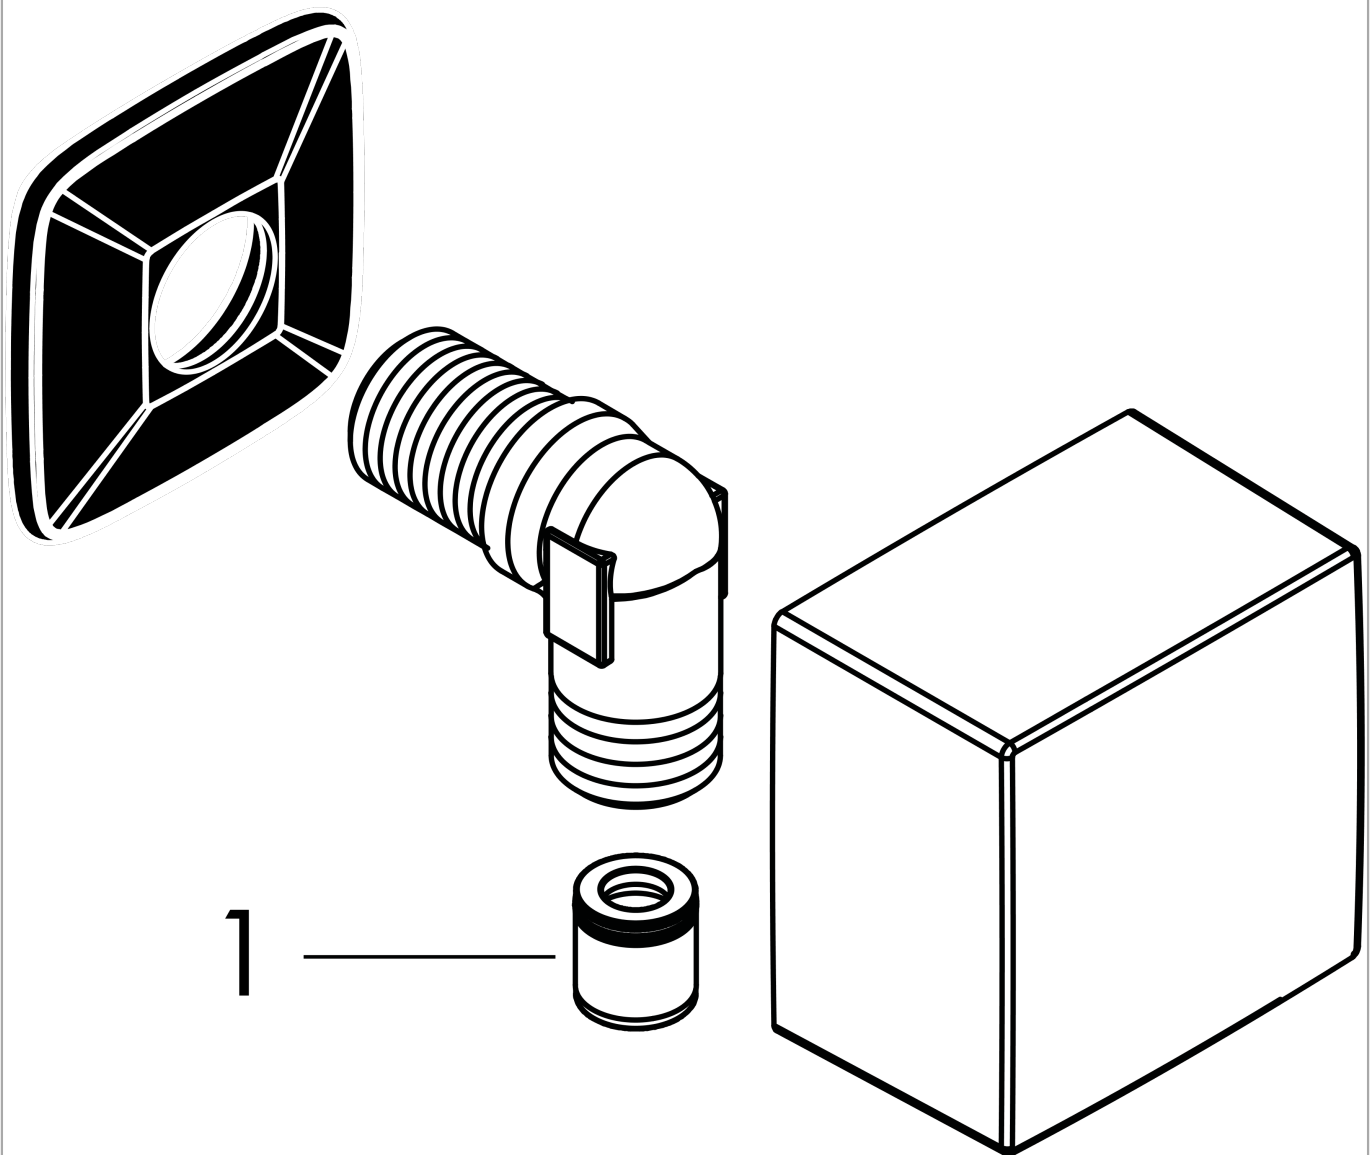

FixFit
muuraansluitbocht Square met terugslagklep
Oppervlakken: **chrom** Artikelnummer: **26455000**

Beschrijving

- kunststof muuraansluitbocht
- met terugslagklep
- ACS 15 ACC NY 398, valide jusqu'au 17.12.2020
- Kiwa UK 1809701

Productfoto

Maattekening

FixFit
muuraansluitbocht Square met terugslagklep
Oppervlakken: **chrom** Artikelnummer: **26455000**

Explosietekening

Bouwjaar: >08/14

FixFit
muuraansluitbocht Square met terugslagklep
Oppervlakken: **chrom** Artikelnummer: **26455000**