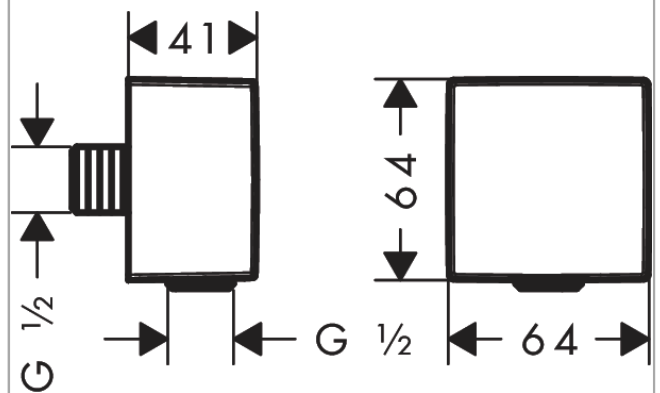

FixFit
muuraansluitbocht Square met terugslagklep
Oppervlakken: **chrom** Artikelnummer: **26455000**

Beschrijving

- kunststof muuraansluitbocht
- met terugslagklep
- ACS 15 ACC NY 398, valide jusqu'au 17.12.2020
- Kiwa UK 1809701

Productfoto

Maattekening

FixFit
muuraansluitbocht Square met terugslagklep
Oppervlakken: **chrom** Artikelnummer: **26455000**

Explosietekening

Bouwjaar: >08/14

FixFit
muuraansluitbocht Square met terugslagklep
Oppervlakken: **chrom** Artikelnummer: **26455000**

Reserveonderdelenlijst

Bouwjaar: >08/14

Regel	Beschrijving	Artikelnummer	PC	VE
1	terugslagklepset DW 15	94074000	5	1