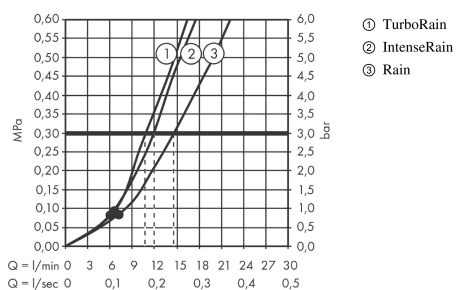

Croma Select E
Wandhouderset Vario met doucheslang 125 cm
 Oppervlakken: **Wit/Chroom** Art.-nr.: **26425400**

Beschrijving

Funcities

- bestaat uit: handdouche, douchehouder, doucheslang
- straalsoort: Rain, IntenseRain, Turbo Rain
- comfortabele straalsoortomschakeling d.m.v. Select-knop
- afmeting straalesschijf: 110 mm
- meedraaiende wartel aan douchezijde tegen verdraaien van de doucheslang
- maximaal debiet bij 3 bar: 15 l/min.
- wandsteunen vanaf kunststof

Technologie

Productafbeelding

Maattekening

Doorstroomdiagram

De verbruikswaarden werden in overeenstemming met de praktijk met de bijbehorende armaturen (thermostaat/mengkraan/inbouwventiel) gemeten.