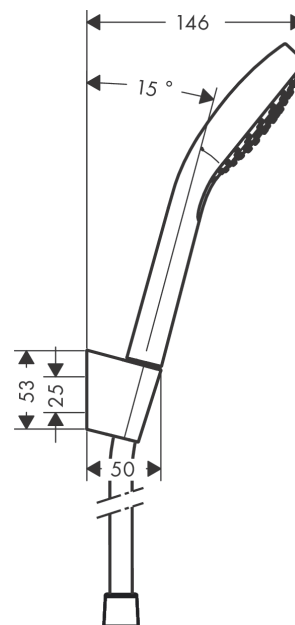

Croma Select E
Wandhouderset Vario met doucheslang 125 cm
 Oppervlakken: **Wit/Chroom** Art.-nr.: **26425400**

Beschrijving

Funcities

- bestaat uit: handdouche, douchehouder, doucheslang
- straalsoort: Rain, IntenseRain, Turbo Rain
- comfortabele straalsoortomschakeling d.m.v. Select-knop
- afmeting straalesschijf: 110 mm
- meedraaiende wartel aan douchezijde tegen verdraaien van de doucheslang
- maximaal debiet bij 3 bar: 15 l/min.
- wandsteunen vanaf kunststof

Technologie

Productafbeelding

Maattekening

Doorstroomdiagram

De verbruikswaarden werden in overeenstemming met de praktijk met de bijbehorende armaturen (thermostaat/mengkraan/inbouwventiel) gemeten.