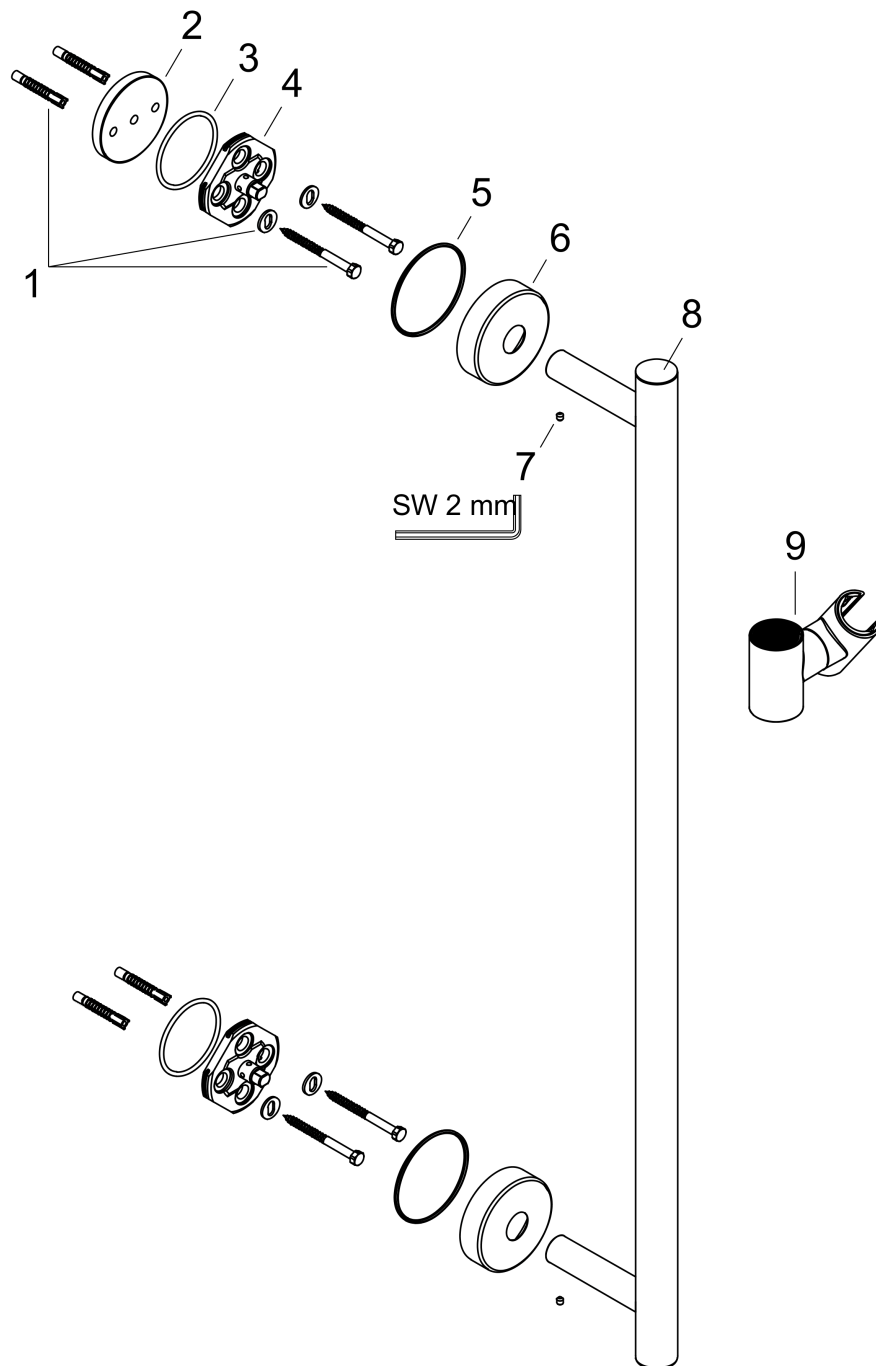

Unica**Douchestang Comfort 65 cm**Oppervlakken: **Chroom** Art.-nr.: **26401000****Beschrijving****Funcies**

- bestaat uit: douchestang, schuifstuk
- met metalen schuifstuk, zijdelings oriënteerbaar 90°
- profiel stijpbuis: rond
- diameter douchestang: 25 mm
- douchehouder uit metaal
- wandsteunen vanaf metaal
- kan als wandsteun gebruikt worden - tot max. 200 kg

Details over het artikel

| | |
|------------------|----------|
| Prijs excl. BTW | 195,50 € |
| Prijs incl. BTW* | 236,56 € |

Productafbeelding**Maattekening**

Unica
 Douchestang Comfort 65 cm
 Oppervlakken: **Chroom** Art.-nr.: 26401000

Uittrektekening

Bouwjaar: >04/16

Unica**Douchestang Comfort 65 cm**Oppervlakken: **Chroom** Art.-nr.: **26401000****Onderdelenlijst**

Bouwjaar: >04/16

| = Pos. | Beschrijving | Art.-nr. | PC | VE |
|--------|-----------------------|----------|----|----|
| 1 | bevestigingsmateriaal | 98716000 | - | 1 |
| 2 | opvulschijf 7 mm | 96380000 | - | 1 |
| 3 | O-ring 45x2,5 | 98432000 | - | 1 |
| 4 | wandhouder | 98539000 | - | 1 |
| 5 | O-Ring 50x2,5 | 95512000 | - | 1 |
| 6 | rozet Ø 60 mm | 92807000 | - | 1 |
| 7 | inbusschroef M4x5 | 92846000 | - | 1 |
| 8 | afdekkap | 92739000 | - | 1 |
| 9 | schuifstuk cpl. | 95480000 | - | 1 |