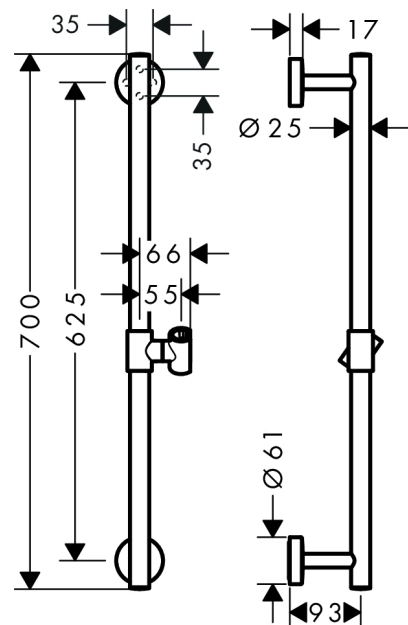

Unica**Douchestang Comfort 65 cm**Oppervlakken: **Chroom** Art.-nr.: **26401000****Beschrijving****Funcies**

- bestaat uit: douchestang, schuifstuk
- met metalen schuifstuk, zijdelings oriënteerbaar 90°
- profiel stijpbuis: rond
- diameter douchestang: 25 mm
- douchehouder uit metaal
- wandsteunen vanaf metaal
- kan als wandsteun gebruikt worden - tot max. 200 kg

Details over het artikel

| | |
|------------------|----------|
| Prijs excl. BTW | 195,50 € |
| Prijs incl. BTW* | 236,56 € |

Productafbeelding**Maattekening**

Unica
 Douchestang Comfort 65 cm
 Oppervlakken: **Chroom** Art.-nr.: 26401000

Uittrektekening

Bouwjaar: >04/16

Unica**Douchestang Comfort 65 cm**Oppervlakken: **Chroom** Art.-nr.: **26401000****Onderdelenlijst**

Bouwjaar: >04/16

| = Pos. | Beschrijving | Art.-nr. | PC | VE |
|--------|-----------------------|----------|----|----|
| 1 | bevestigingsmateriaal | 98716000 | - | 1 |
| 2 | opvulschijf 7 mm | 96380000 | - | 1 |
| 3 | O-ring 45x2,5 | 98432000 | - | 1 |
| 4 | wandhouder | 98539000 | - | 1 |
| 5 | O-Ring 50x2,5 | 95512000 | - | 1 |
| 6 | rozet Ø 60 mm | 92807000 | - | 1 |
| 7 | inbusschroef M4x5 | 92846000 | - | 1 |
| 8 | afdekkap | 92739000 | - | 1 |
| 9 | schuifstuk cpl. | 95480000 | - | 1 |