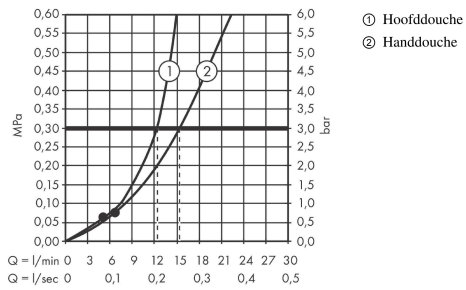

Doorstroombiagram