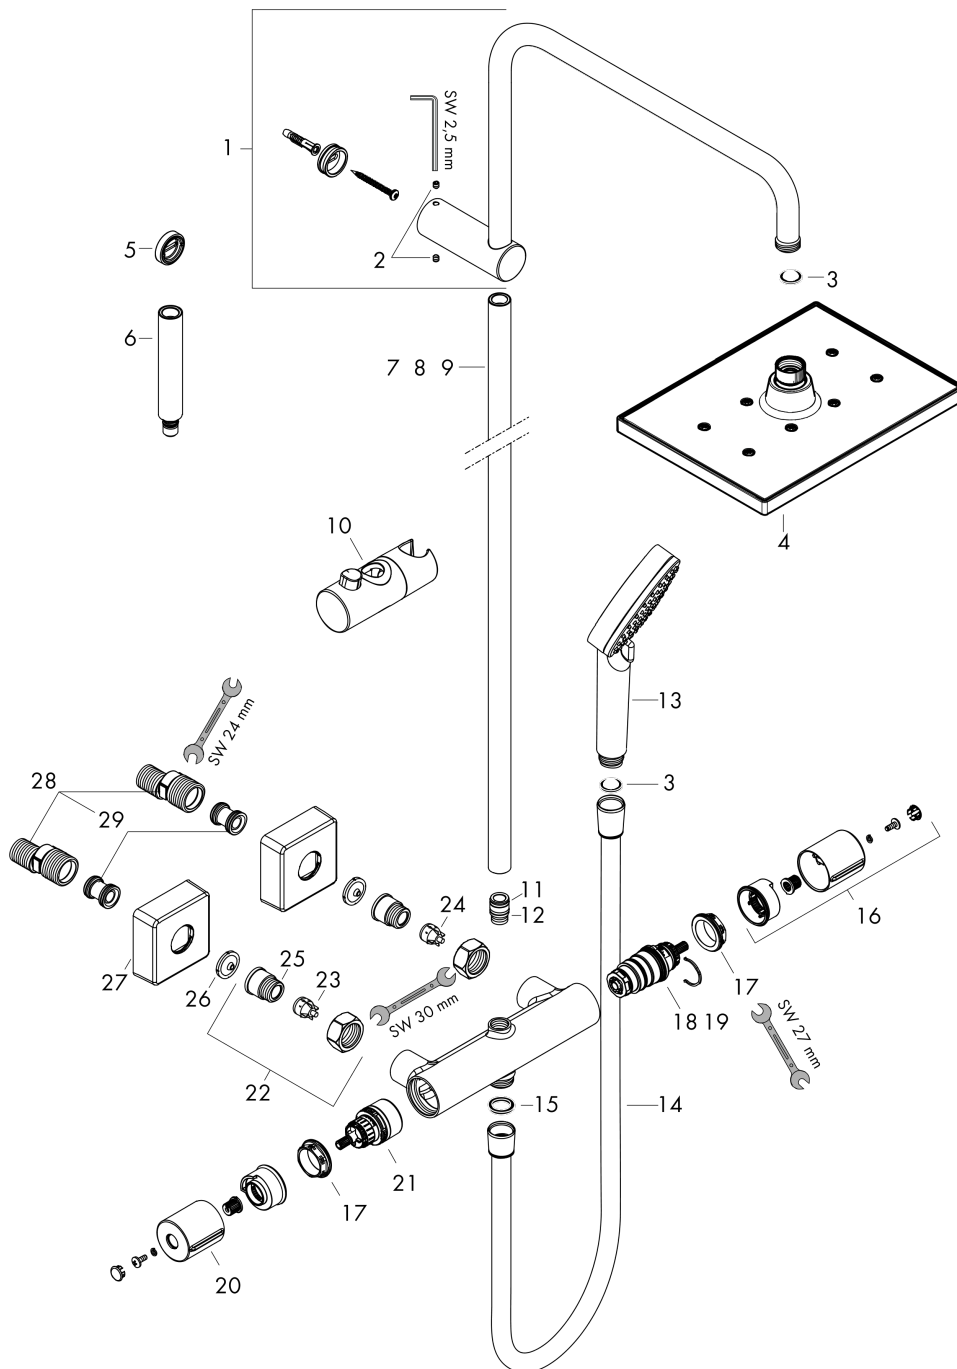

#### Functies

- bestaat uit: hoofddouche, handdouche, douchethermostaat, doucheslang, schuifstuk
- hoofddouche Vernis Shape 230 1jet
- Grootte straalplaat hoofddouche: 230 x 170 mm
- Straalsoort hoofddouche: Rain
- kogelgewricht: hoek hoofddouche verstelbaar
- straalsoort handdouche: Rain, IntenseRain
- maximaal debiet bij 3 bar: 15,2 l/min.
- debiet handdouche bij 3 bar: 15,2 l/min.
- debiet Rain (bij 3 bar): 12,4 l/min.
- minimale werkdruk: 1 bar
- max. werkdruk: 10 bar
- diameter douchestang: 19 mm
- in de hoogte verstelbare handdouchehouder met externe Select-toets
- Lengte douchearm hoofddouche: 426 mm
- thermostaat Vernis
- SafetyStop temperatuurblokkering bij 40°C
- instelbare heetwaterbegrenzing
- bediening door draaien
- geschikt voor doorstroomtoestellen
- montage type: opbouwinstallatie
- aansluitgrootte DN15
- aansluiting G ½
- tussenas 150 mm ± 12 mm
- terugstroombeveiliging
- aantal uitgangen: 2 functies

## Maattekening

## Doorstroombiagram

Vernis Shape  
 Showerpipe 230 1jet met douchethermostaat  
 Oppervlakken: Chromom Art.-nr.: 26286000

Uittrektekening

Bouwjaar: >04/21

**Vernis Shape**  
**Showerpipen 230 1jet met douchethermostaat**  
 Oppervlakken: **Chroom** Art.-nr.: **26286000**