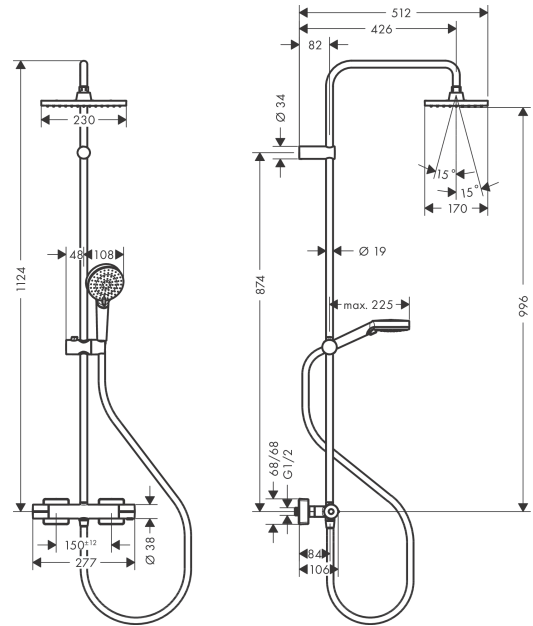

#### Functies

- bestaat uit: hoofddouche, handdouche, douchethermostaat, doucheslang, schuifstuk
- hoofddouche Vernis Shape 230 1jet
- Grootte straalplaat hoofddouche: 230 x 170 mm
- Straalsoort hoofddouche: Rain
- kogelgewricht: hoek hoofddouche verstelbaar
- straalsoort handdouche: Rain, IntenseRain
- maximaal debiet bij 3 bar: 15,2 l/min.
- debiet handdouche bij 3 bar: 15,2 l/min.
- debiet Rain (bij 3 bar): 12,4 l/min.
- minimale werkdruk: 1 bar
- max. werkdruk: 10 bar
- diameter douchestang: 19 mm
- in de hoogte verstelbare handdouchehouder met externe Select-toets
- Lengte douchearm hoofddouche: 426 mm
- thermostaat Vernis
- SafetyStop temperatuurblokkering bij 40°C
- instelbare heetwaterbegrenzing
- bediening door draaien
- geschikt voor doorstroomtoestellen
- montage type: opbouwinstallatie
- aansluitgrootte DN15
- aansluiting G ½
- tussenas 150 mm ± 12 mm
- terugstroombeveiliging
- aantal uitgangen: 2 functies

### Technologie

**Vernis Shape**  
**Showerpipe 230 1jet met douchethermostaat**  
 Oppervlakken: **Chroom** Art.-nr.: **26286000**

## Productafbeelding

## Maattekening