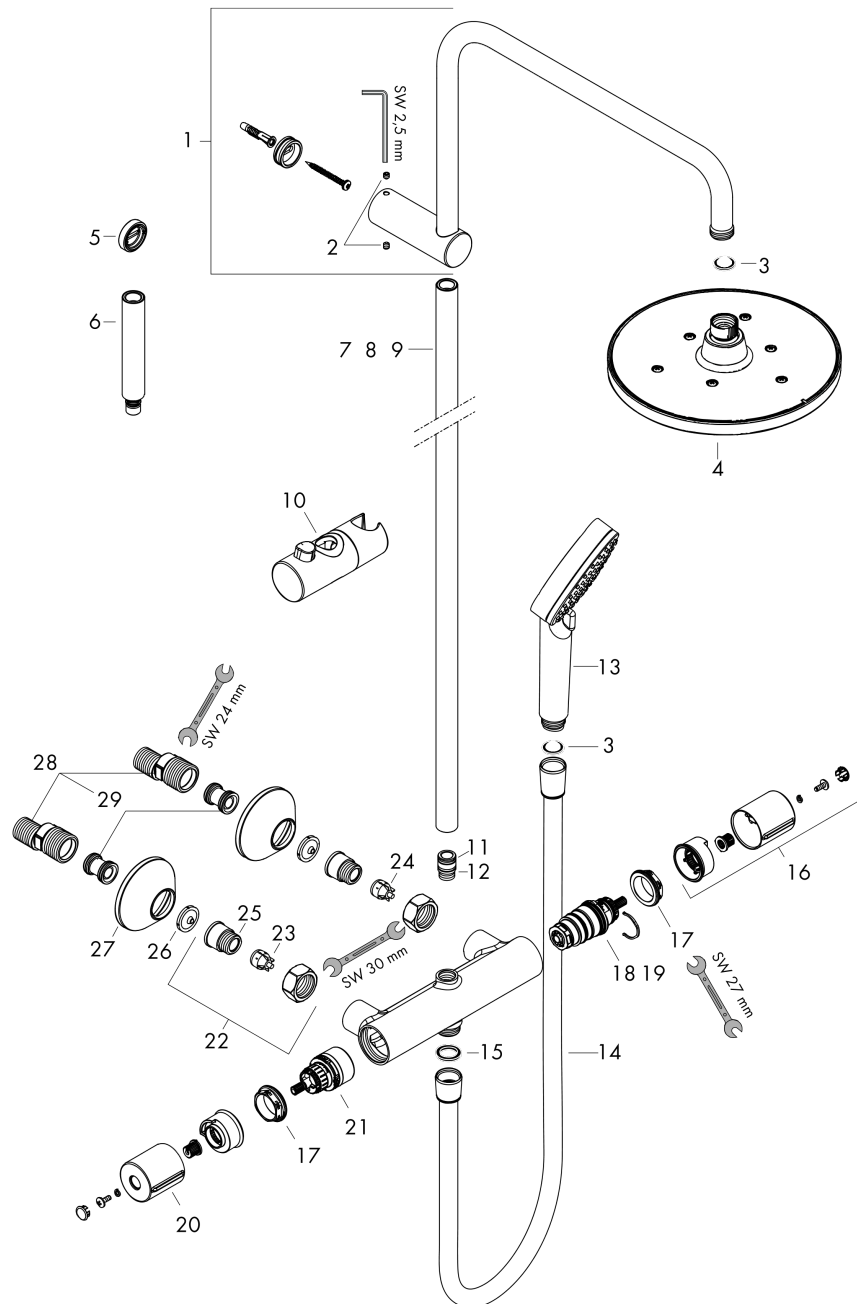

Uittrektekening

Bouwjaar: >04/21

Vernis Blend**Showerpipe 200 1jet met douchethermostaat**Oppervlakken: **Matt Black** Art.-nr.: **26276670****Onderdelenlijst**

Bouwjaar: >04/21

= Pos.	Beschrijving	Art.-nr.	PC	VE
1	douche-arm	93768670	-	-
2	inbusschroef M5x5	98446000	-	1
3	zeefdichting	94246000	-	1
4	Hoofdouche	26271670	-	1
5	opvulschijf	93813670	-	-
6	verlengset 100 mm	94164670	-	1
7	stijgbuis	93906670	-	1
8	stijgbuis	93770670	-	-
9	stijgbuis	93907670	-	1
10	schuifstuk cpl.	93729670	-	-
11	O-ring 12x2	98214000	-	1
12	O-ring 11x2	98127000	-	1
13	Handdouche	26270670	-	1
14	doucheslang Isiflex'B 1,60 m	28276670	-	1
15	dichting	98058000	-	1
16	thermostaatgreep	93727670	-	-
17	moer	98913000	-	1
18	temperatuur regeleenheid	98282000	-	1
19	regeleenheid voor uitgewisseld aansluitingen	92373000	-	1
20	greep	93731670	-	-
21	bovendeel met omstelling	98283000	-	1
22	aansluiting G½	93730670	-	1
23	terugslagklep (drukbestendig tot 2 MPa)	93136000	-	1
24	terugslagklep	96737000	-	1
25	O-ring 16x2	98133000	-	1
26	zeefdichting	96922000	-	1
27	rozet Ø 70 mm	93718670	-	1
28	S-koppelingenset (±12 mm)	94140000	-	1
29	slagdemper	96429000	-	1