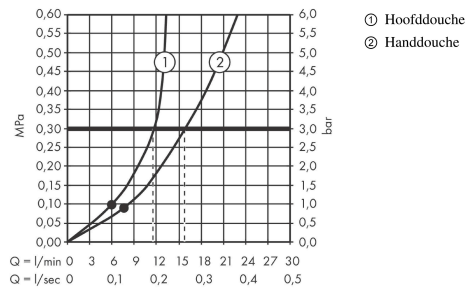

Vernis Blend
Showerpipe 200 1jet met douchethermostaat
Oppervlakken: **Matt Black** Art.-nr.: **26276670**

Doorstroomdiagram