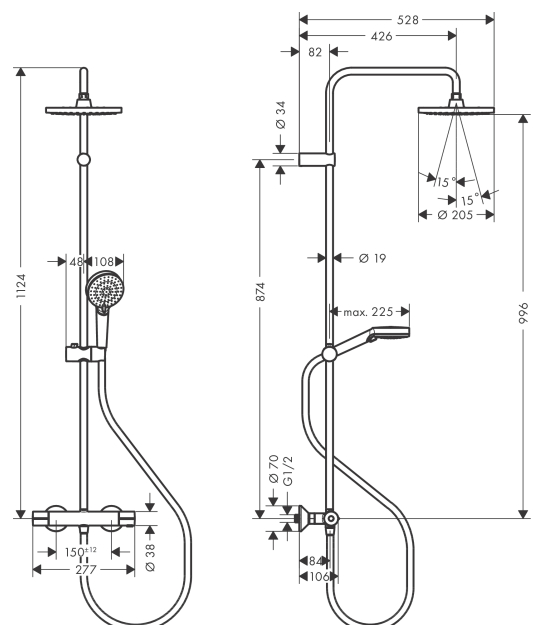

Maattekening