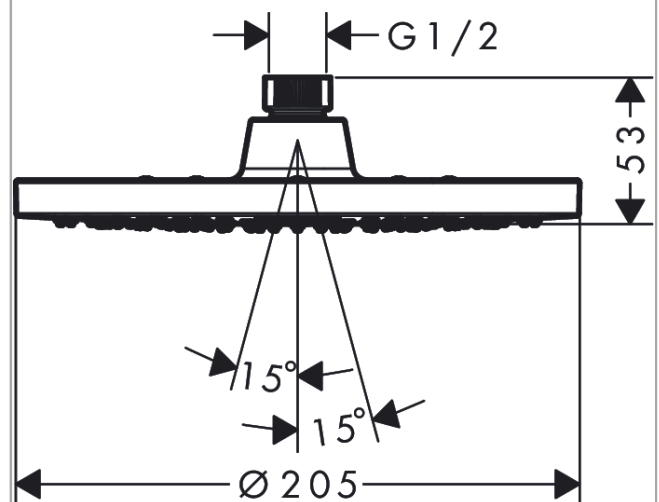

Vernis Blend

Hoofddouche 200 1jet

Oppervlakken: **Matt Black** Art.-nr.: **26271670**

Beschrijving

Functies

- afmeting straauschijf: 205 mm
- straalsoort: Rain
- kogelgewricht: hoek hoofddouche verstelbaar
- materiaal straauschijf: kunststof
- maximaal debiet bij 3 bar: 12,4 l/min.
- minimaal selectiepunt voor een correcte werking in l/min.: 5,2 l/min.
- hoofddouche afneembaar voor reiniging
- montage: plafond of wand
- aansluiting G 1/2
- geschikt voor doorstroomwaterverwarmers

Details over het artikel

Prijs excl. BTW	140,00 €
Prijs incl. BTW*	169,40 €

Technologie

Productafbeelding

Maattekening

Doorstroomdiagram

De verbruikswaarden werden in overeenstemming met de praktijk met de bijbehorende armaturen (thermostaat/mengkraan/inbouwventiel) gemeten.