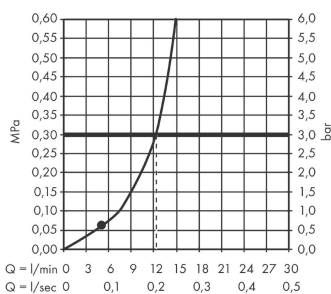

Vernis Blend

Hoofddouche 200 1jet

Oppervlakken: **Matt Black** Art.-nr.: **26271670**

Beschrijving

Functies

- afmeting straauschijf: 205 mm
- straalsoort: Rain
- kogelgewricht: hoek hoofddouche verstelbaar
- materiaal straauschijf: kunststof
- maximaal debiet bij 3 bar: 12,4 l/min.
- minimaal selectiepunt voor een correcte werking in l/min.: 5,2 l/min.
- hoofddouche afneembaar voor reiniging
- montage: plafond of wand
- aansluiting G 1/2
- geschikt voor doorstroomwaterverwarmers

Details over het artikel

Prijs excl. BTW	140,00 €
Prijs incl. BTW*	169,40 €

Technologie

Productafbeelding

Maattekening

Doorstroomdiagram

De verbruikswaarden werden in overeenstemming met de praktijk met de bijbehorende armaturen (thermostaat/mengkraan/inbouwventiel) gemeten.