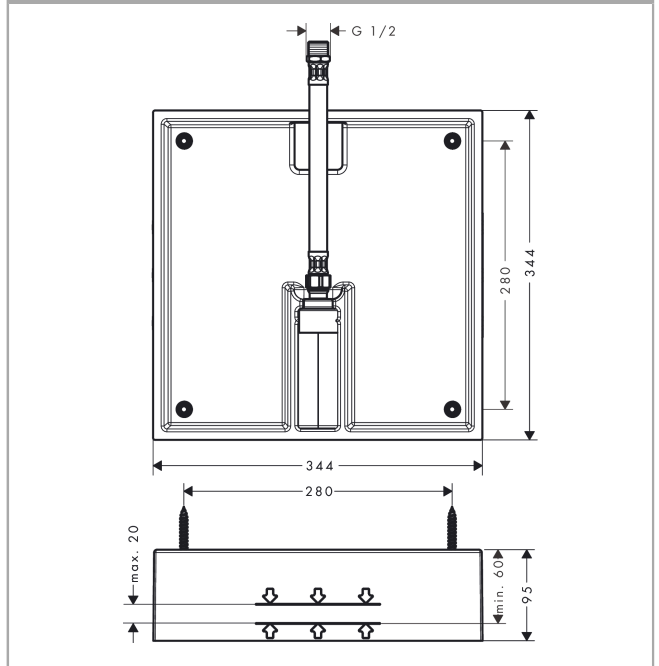

Maattekening