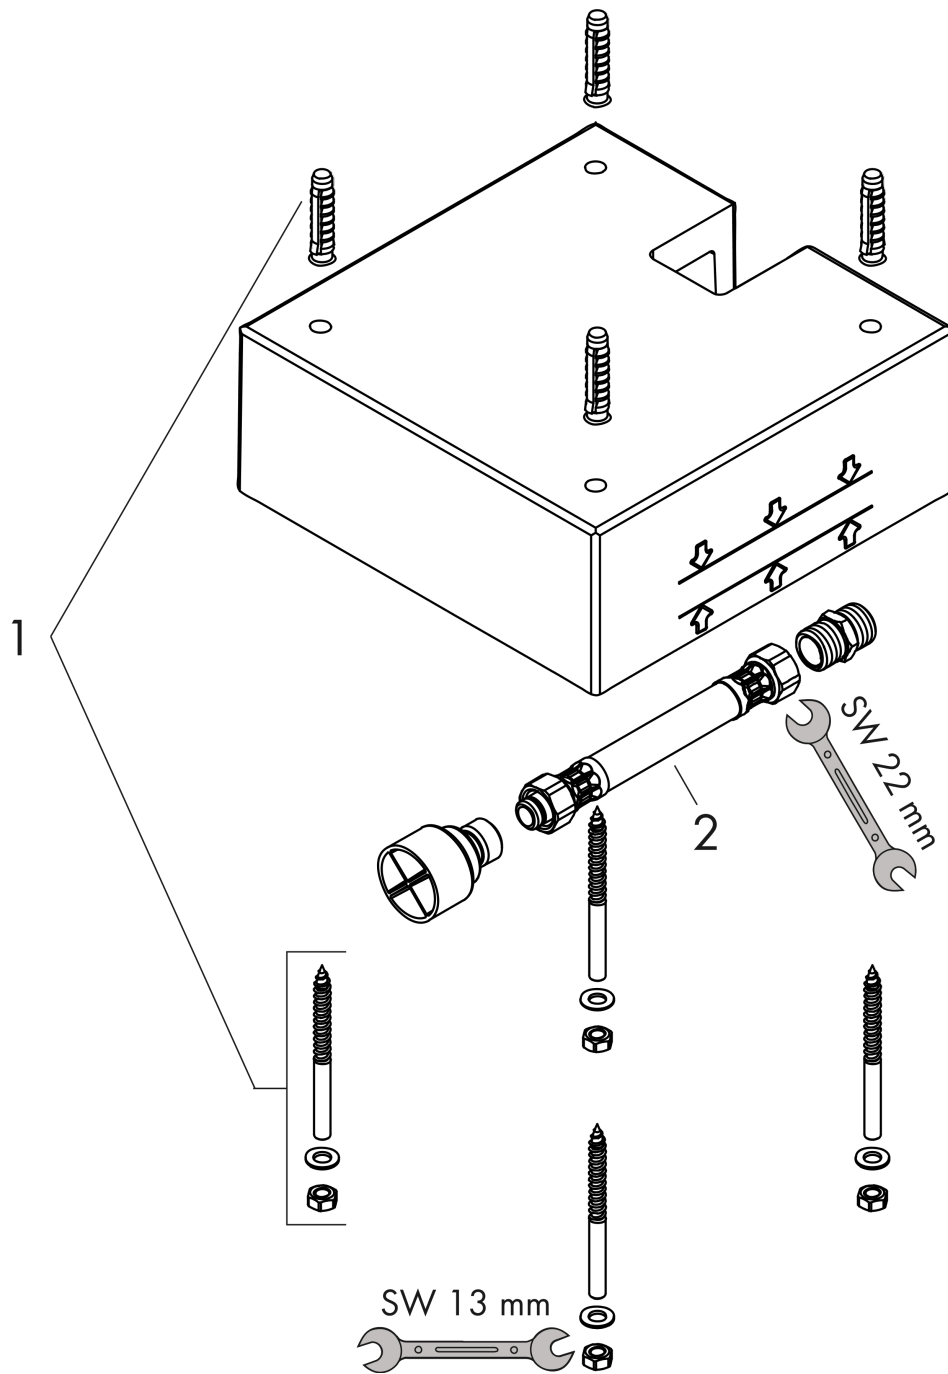

**Raindance E**  
**Inbouwlichaam voor hoofddouche 400/400 1jet**  
 Oppervlakken: n.v.t. Art.-nr.: 26254180

## Maattekening

**Raindance E**  
**Inbouwlichaam voor hoofddouche 400/400 1jet**  
 Oppervlakken: n.v.t. Art.-nr.: 26254180

**Uittrektekening**

Bouwjaar: >10/17

**Raindance E**  
**Inbouwlichaam voor hoofddouche 400/400 1jet**  
Oppervlakken: n.v.t. Art.-nr.: 26254180

### Onderdelenlijst

Bouwjaar: >10/17

= Pos.	Beschrijving	Art.-nr.	PC	VE
1	bevestigingsmateriaal	97722000	-	1
2	druk slang	96565000	-	1