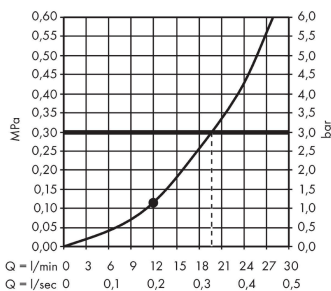

Doorstroomdiagram

De verbruikswaarden werden in overeenstemming met de praktijk met de bijbehorende armaturen (thermostaat/mengkraan/inbouwventiel) gemeten.