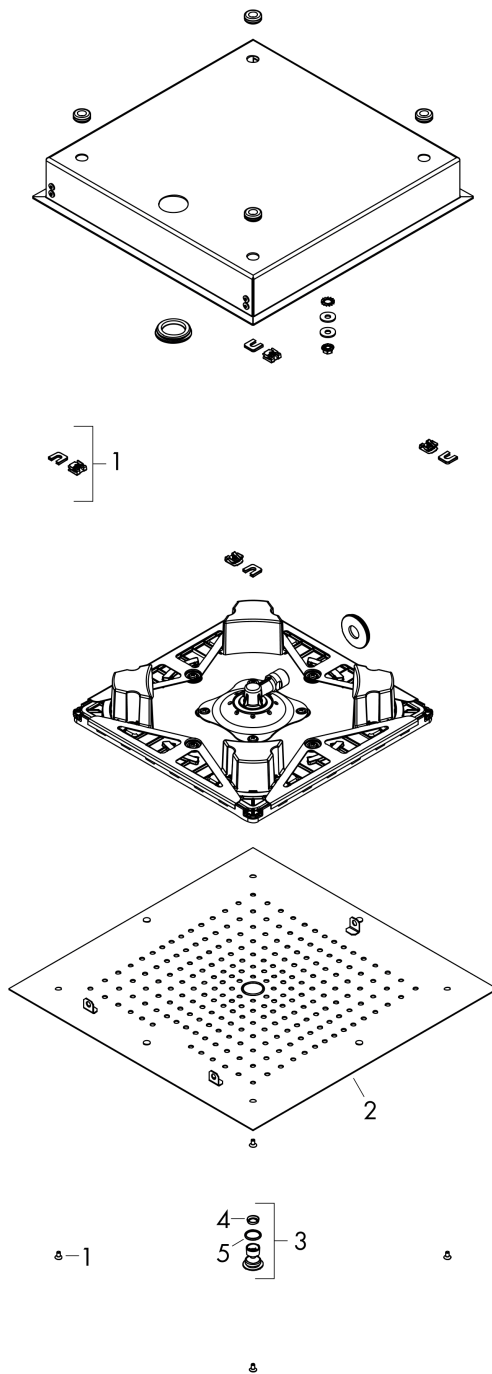

Raindance E
Hoofddouche 400/400 1jet
Oppervlakken: **Chroom** Art.-nr.: **26252000**

Uittrektekening

Bouwjaar: >08/19

Raindance E
Hoofddouche 400/400 1jet
Oppervlakken: **Chroom** Art.-nr.: **26252000**

Onderdelenlijst

Bouwjaar: >08/19

= Pos.	Beschrijving	Art.-nr.	PC	VE
1	bevestigingsmateriaal	92804000	-	1
2	straalschijf compl.	93239000	-	1
3	AIR ventiel	93127000	-	1
4	zeef	93128000	-	1
5	O-ring 15x2	98163000	-	1
a	Basisset	26254180	-	1