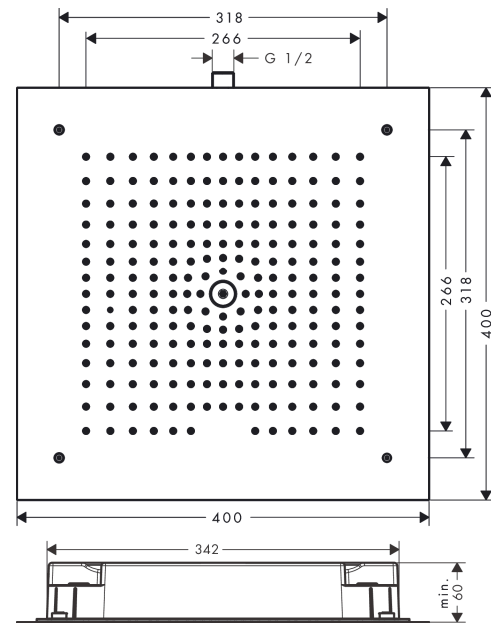

Maattekening