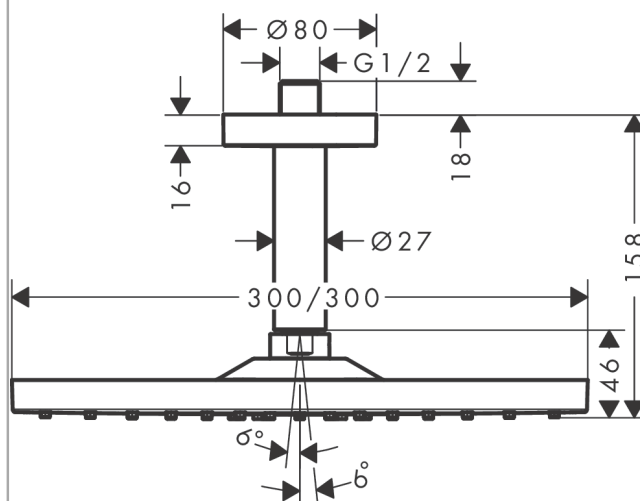

#### Funcities

- afmeting straalesschijf: 300 x 300 mm
- kogelgewricht: hoek hoofddouche verstelbaar
- straalsoort: RainAir
- debiet RainAir (bij 3 bar): 17 l/min
- materiaal straalesschijf: metaal
- straalesschijf afneembaar voor reiniging
- metalen plafondaansluiting
- lengte plafondaansluiting: 158 mm
- montage: plafond
- aansluiting G ½

### Maattekening