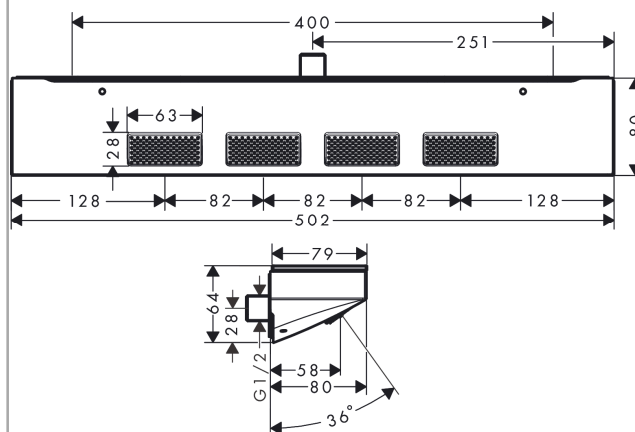

Maattekening