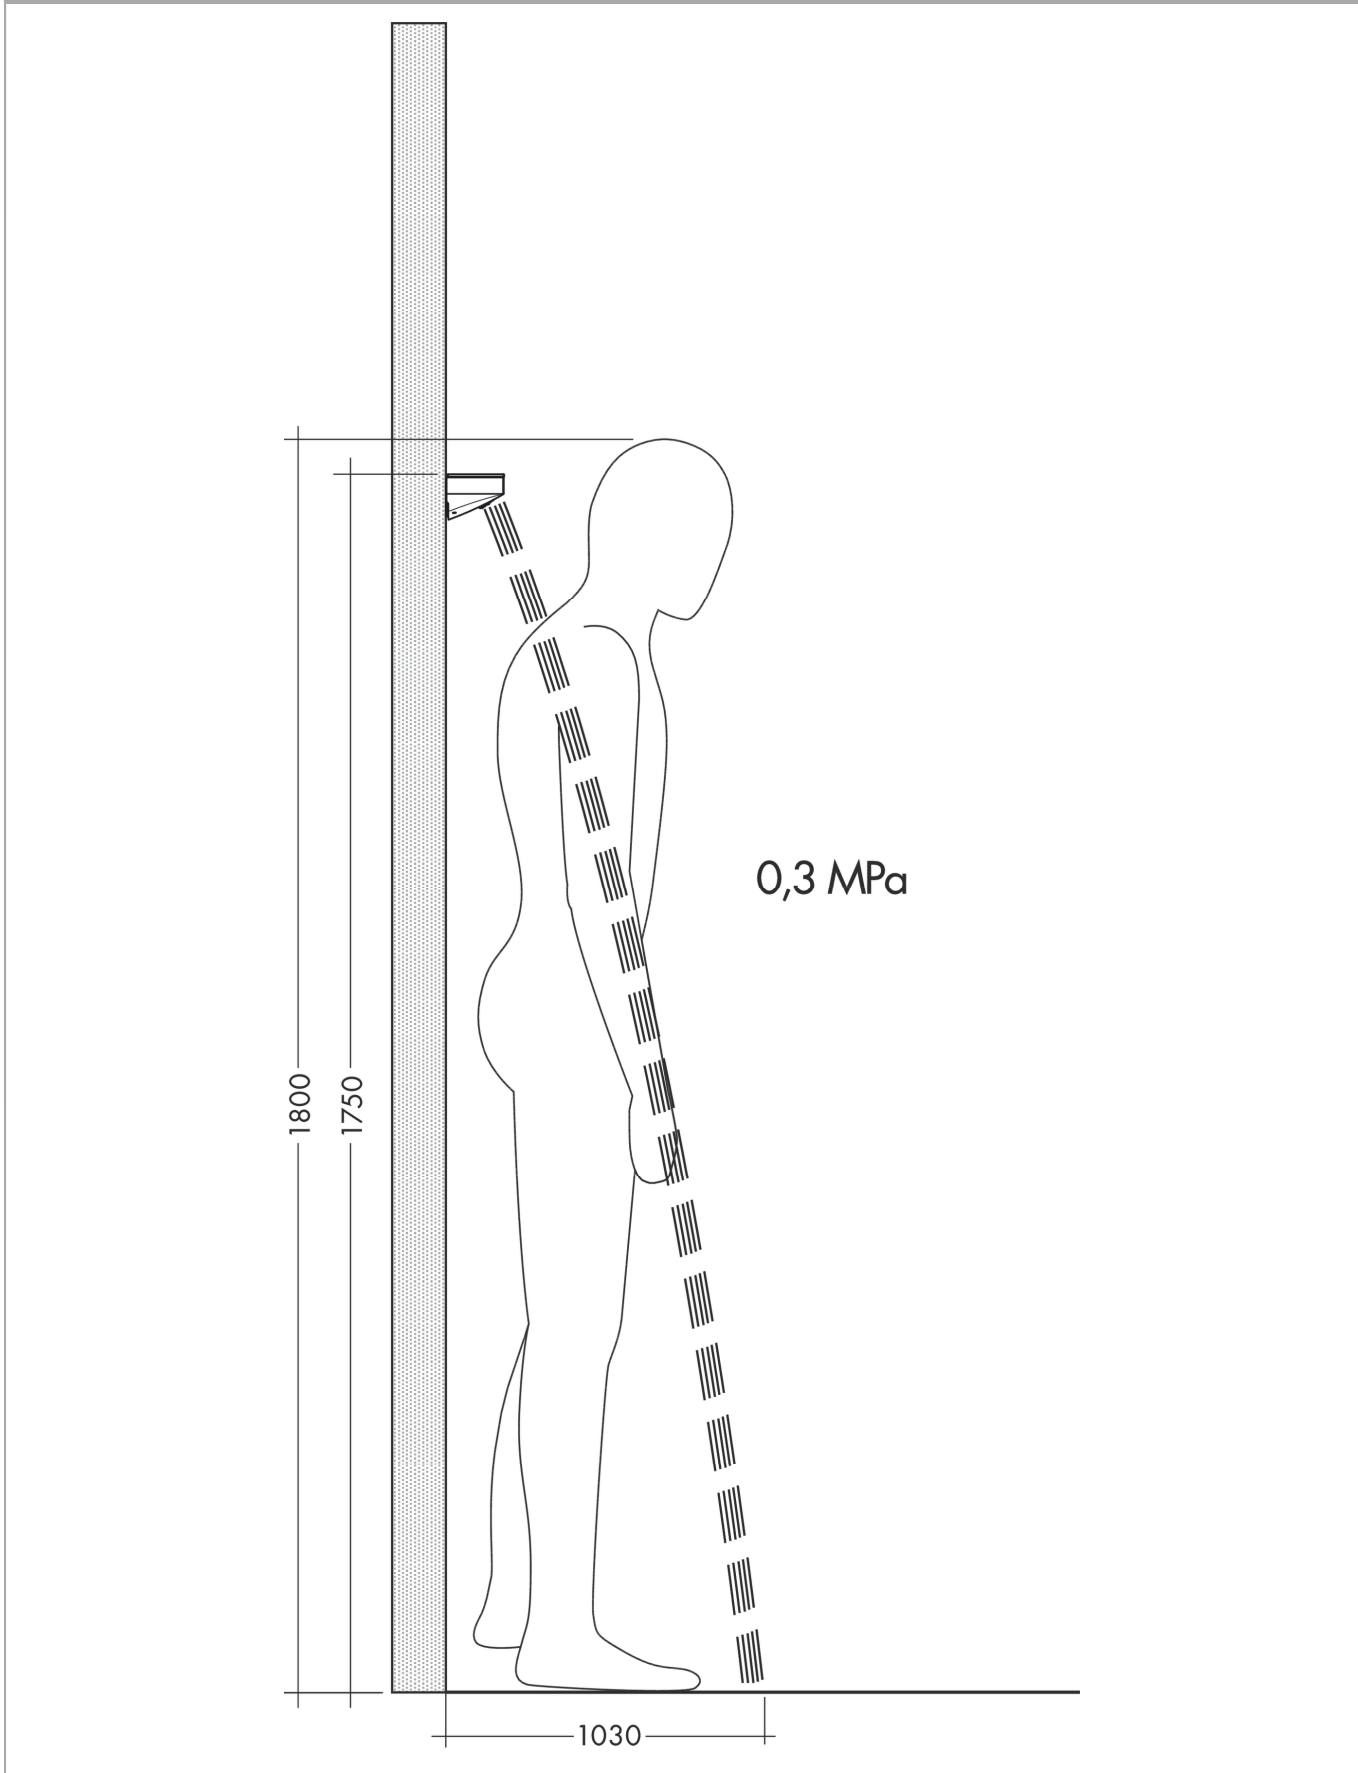

Rainfinity
Schouderdouche 500 1jet met tablet
Oppervlakken: **Matt White** Art.-nr.: **26243700**

Inbouwvoorbeeld