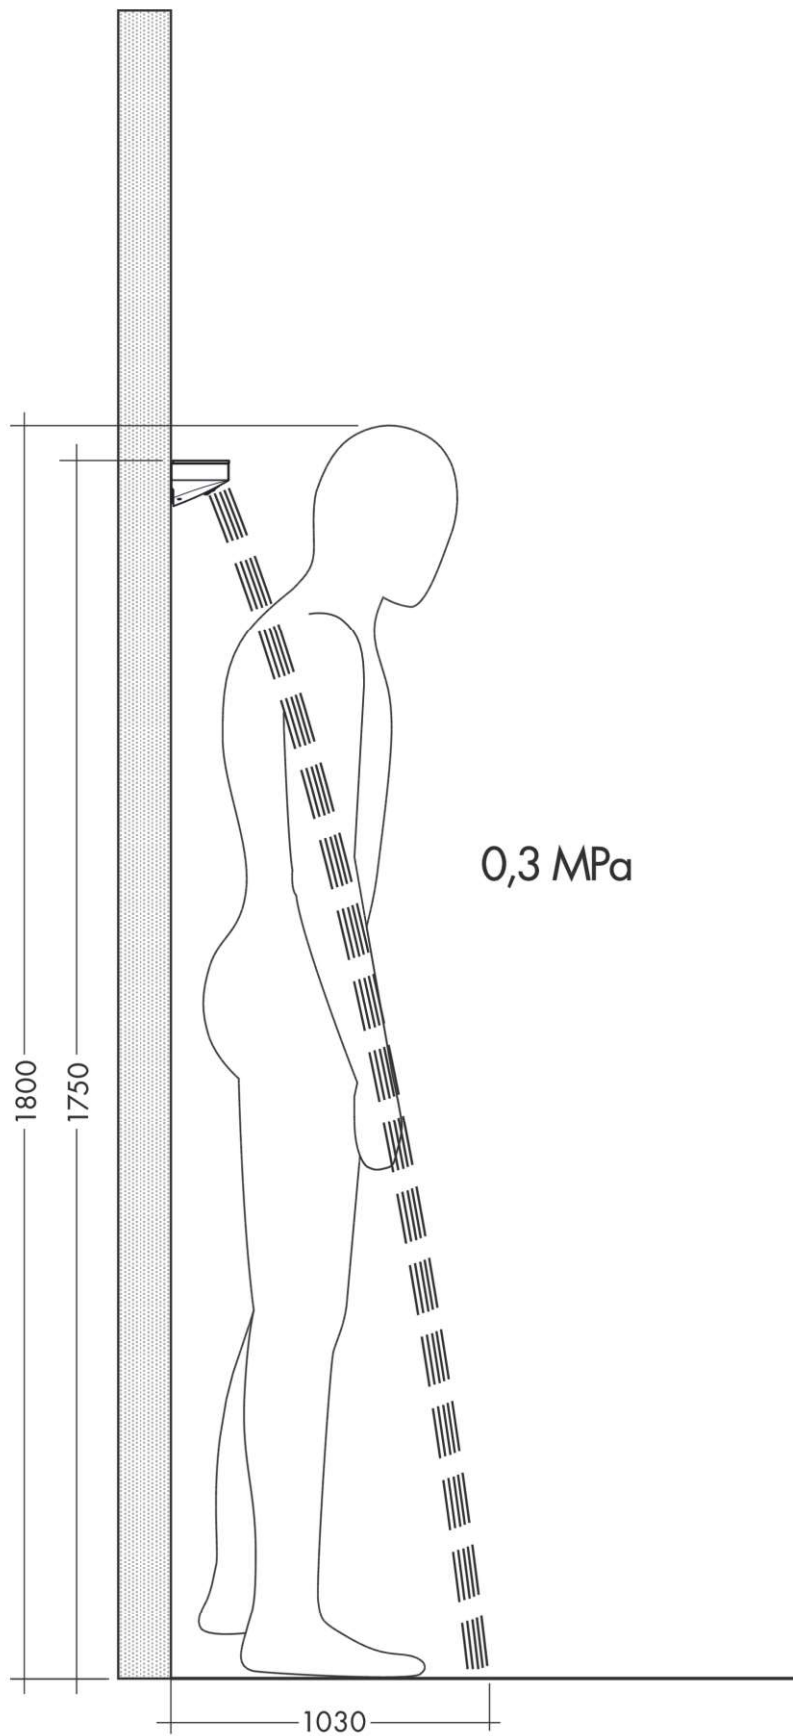

Rainfinity

Schouderdouche 500 1jet met tablet

Afwerking: **Brushed Black Chrome** Art.-nr.: **26243340**

Beschrijving

Functies

- douchekopformaat: 502 x 80 mm
- straalsoort: PowderRain
- straaloppervlak: 309 x 28 mm
- toepassingsgebied: systemen als plafond-, schouder- of zijdouche
- maximale doorstroomhoeveelheid bij 3 bar: 14,5 l/min
- doorstroomhoeveelheid PowderRain-straal (bij 3 bar): 14,5 l/min
- aansluitdraad: G 1/2
- materiaal: metaal
- tablet gemaakt van veiligheidsglas
- oppervlak tablet: grafiet

Details over het artikel

Technologie

Designprijzen

reddot award 2019
best of the best

Productafbeelding

Maattekening

Doorstroomdiagram

De verbruikswaarden werden in overeenstemming met de praktijk met de bijbehorende armaturen (thermostaat/mengkraan/mbouwventiel) gemeten.

Rainfinity

Schouderdouche 500 1jet met tablet

Afwerking: **Brushed Black Chrome** Art.-nr.: **26243340**

Inbouwvoorbeeld

Rainfinity
Schouderdouche 500 1jet met tablet
Afwerking: **Brushed Black Chrome** Art.-nr.: 26243340

Uittrektekening

Bouwjaar: >04/23

Rainfinity**Schouderdouche 500 1jet met tablet**Afwerking: **Brushed Black Chrome** Art.-nr.: **26243340****Onderdelenlijst**

Bouwjaar: >04/23

= Pos.	Beschrijving	Art.-nr.	PC	VE
1	bevestigingsmateriaal	96179000	-	1
2	bevestigingsmateriaal	93661000	-	1
3	O-ring 11x2	98127000	-	1
4	aansluiting G½	93650000	-	1
5	greepstop	95181000	-	1