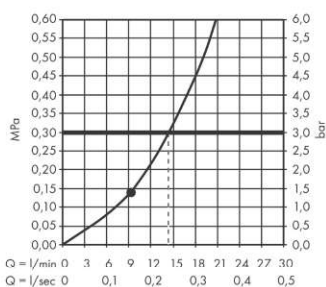

Rainfinity

Schouderdouche 500 1jet met tablet

Afwerking: **Brushed Black Chrome** Art.-nr.: **26243340**

Beschrijving

Functies

- douchekopformaat: 502 x 80 mm
- straalsoort: PowderRain
- straaloppervlak: 309 x 28 mm
- toepassingsgebied: systemen als plafond-, schouder- of zijdouche
- maximale doorstroomhoeveelheid bij 3 bar: 14,5 l/min
- doorstroomhoeveelheid PowderRain-straal (bij 3 bar): 14,5 l/min
- aansluitdraad: G 1/2
- materiaal: metaal
- tablet gemaakt van veiligheidsglas
- oppervlak tablet: grafiet

Details over het artikel

Technologie

Designprijzen

reddot award 2019
best of the best

Productafbeelding

Maattekening

Doorstroomdiagram

De verbruikswaarden werden in overeenstemming met de praktijk met de bijbehorende armaturen (thermostaat/mengkraan/mbouwventiel) gemeten.