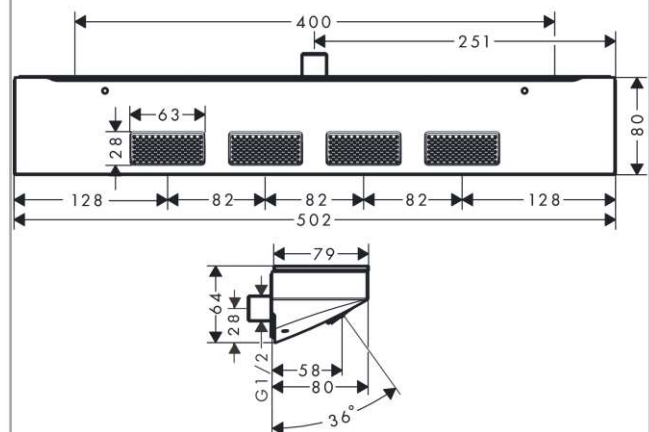

Rainfinity

Schouderdouche 500 1jet met tablet

Afwerking: **Brushed Black Chrome** Art.-nr.: **26243340**

Beschrijving

Functies

- douchekopformaat: 502 x 80 mm
- straalsoort: PowderRain
- straaloppervlak: 309 x 28 mm
- toepassingsgebied: systemen als plafond-, schouder- of zijdouche
- maximale doorstroomhoeveelheid bij 3 bar: 14,5 l/min
- doorstroomhoeveelheid PowderRain-straal (bij 3 bar): 14,5 l/min
- aansluitdraad: G 1/2
- materiaal: metaal
- tablet gemaakt van veiligheidsglas
- oppervlak tablet: grafiet

Details over het artikel

Technologie

Designprijzen

reddot award 2019
best of the best

Productafbeelding

Maattekening

Doorstroomdiagram

De verbruikswaarden werden in overeenstemming met de praktijk met de bijbehorende armaturen (thermostaat/mengkraan/mbouwventiel) gemeten.

Rainfinity

Schouderdouche 500 1jet met tablet

Afwerking: **Brushed Black Chrome** Art.-nr.: **26243340**

Inbouwvoorbeeld

Rainfinity
Schouderdouche 500 1jet met tablet
Afwerking: **Brushed Black Chrome** Art.-nr.: 26243340

Uittrektekening

Bouwjaar: >04/23

Rainfinity**Schouderdouche 500 1jet met tablet**Afwerking: **Brushed Black Chrome** Art.-nr.: **26243340****Onderdelenlijst**

Bouwjaar: >04/23

= Pos.	Beschrijving	Art.-nr.	PC	VE
1	bevestigingsmateriaal	96179000	-	1
2	bevestigingsmateriaal	93661000	-	1
3	O-ring 11x2	98127000	-	1
4	aansluiting G½	93650000	-	1
5	greepstop	95181000	-	1