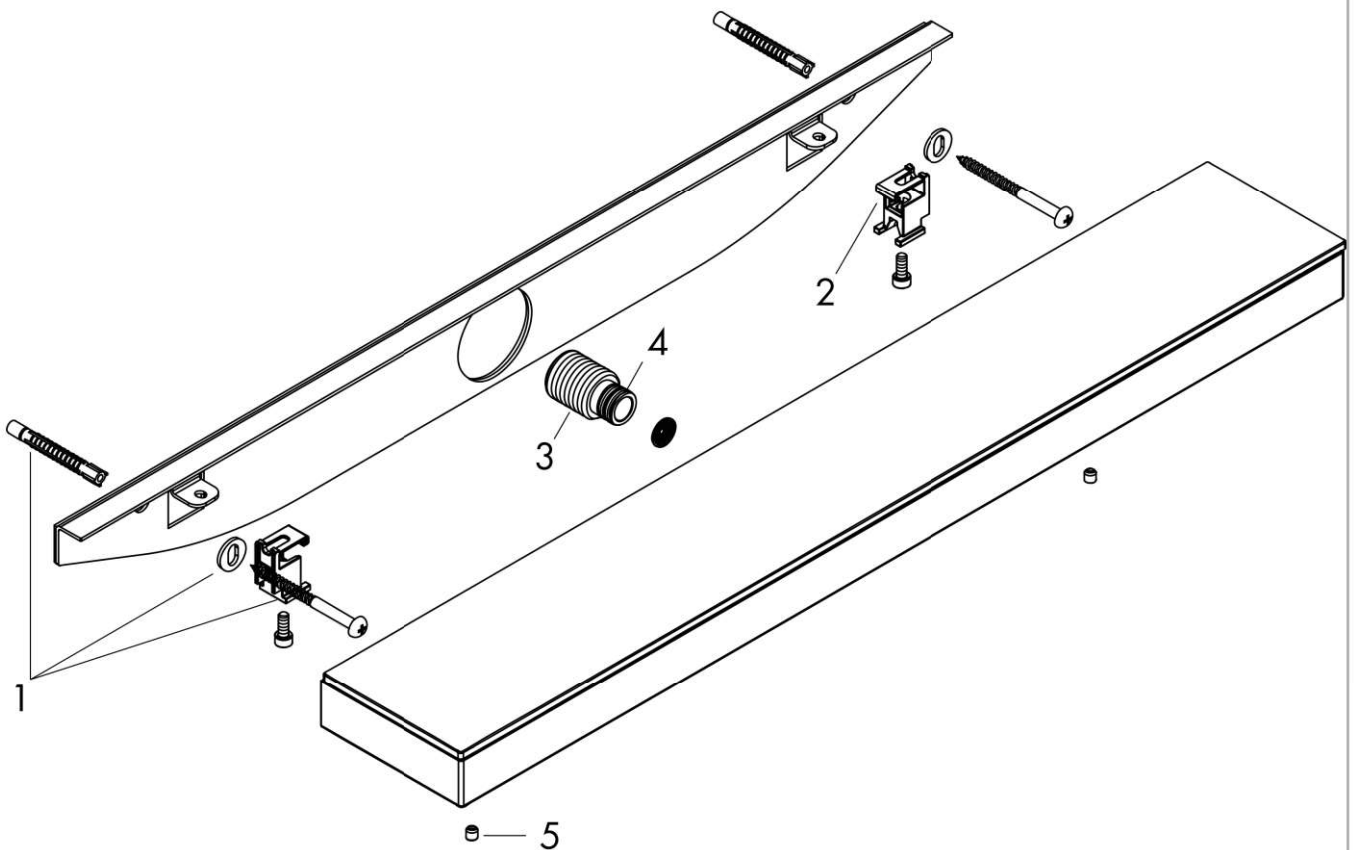

Rainfinity

Schouderdouche 500 1jet met tablet

Afwerking: **Brushed Black Chrome** Art.-nr.: **26243340**

Beschrijving

Functies

- douchekopformaat: 502 x 80 mm
- straalsoort: PowderRain
- straaloppervlak: 309 x 28 mm
- toepassingsgebied: systemen als plafond-, schouder- of zijdouche
- maximale doorstroomhoeveelheid bij 3 bar: 14,5 l/min
- doorstroomhoeveelheid PowderRain-straal (bij 3 bar): 14,5 l/min
- aansluitdraad: G 1/2
- materiaal: metaal
- tablet gemaakt van veiligheidsglas
- oppervlak tablet: grafiet

Rainfinity

Schouderdouche 500 1jet met tablet

Afwerking: **Brushed Black Chrome** Art.-nr.: **26243340**

Inbouwvoorbeeld

Rainfinity
Schouderdouche 500 1jet met tablet
Afwerking: **Brushed Black Chrome** Art.-nr.: 26243340

Uittrektekening

Bouwjaar: >04/23

Rainfinity**Schouderdouche 500 1jet met tablet**Afwerking: **Brushed Black Chrome** Art.-nr.: **26243340****Onderdelenlijst**

Bouwjaar: >04/23

= Pos.	Beschrijving	Art.-nr.	PC	VE
1	bevestigingsmateriaal	96179000	-	1
2	bevestigingsmateriaal	93661000	-	1
3	O-ring 11x2	98127000	-	1
4	aansluiting G½	93650000	-	1
5	greepstop	95181000	-	1