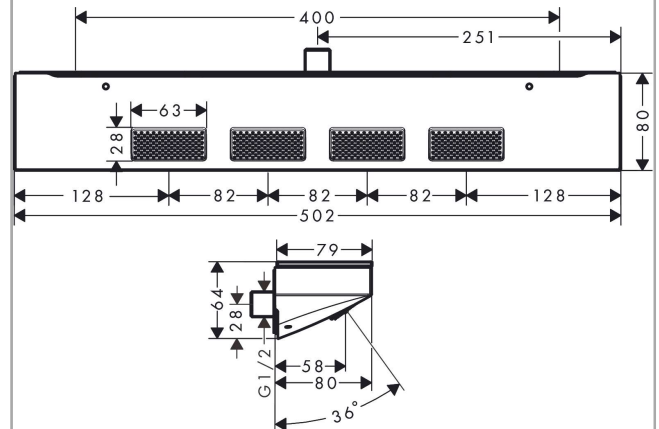

Rainfinity

Schouderdouche 500 1jet met tablet

Afwerking: **Chroom** Art.-nr.: **26243000**

Beschrijving

Funcities

- douchekopformaat: 502 x 80 mm
- straalsoort: PowderRain
- straaloppervlak: 309 x 28 mm
- toepassingsgebied: systemen als plafond-, schouder- of zijdouche
- maximale doorstroomhoeveelheid bij 3 bar: 14,5 l/min
- doorstroomhoeveelheid PowderRain-straal (bij 3 bar): 14,5 l/min
- aansluitdraad: G 1/2
- materiaal: metaal
- tablet gemaakt van veiligheidsglas
- oppervlak tablet: spiegellend glas

Productafbeelding

Maattekening

Rainfinity
Schouderdouche 500 1jet met tablet
 Afwerking: **Chroom** Art.-nr.: **26243000**

Doorstroomdiagram

De verbruikswaarden werden in overeenstemming met de praktijk met de bijbehorende armaturen (thermostaat/mengkraan/inbouwventiel) gemeten.