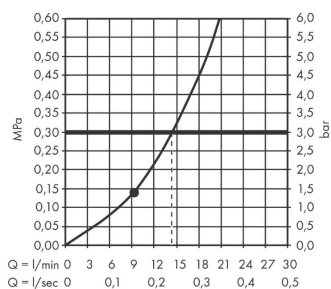

Rainfinity

Schouderdouche 500 1jet met tablet

Afwerking: **Chroom** Art.-nr.: **26243000**

Beschrijving

Funcities

- douchekopformaat: 502 x 80 mm
- straalsoort: PowderRain
- straaloppervlak: 309 x 28 mm
- toepassingsgebied: systemen als plafond-, schouder- of zijdouche
- maximale doorstroomhoeveelheid bij 3 bar: 14,5 l/min
- doorstroomhoeveelheid PowderRain-straal (bij 3 bar): 14,5 l/min
- aansluitdraad: G 1/2
- materiaal: metaal
- tablet gemaakt van veiligheidsglas
- oppervlak tablet: spiegellend glas

Productafbeelding

Maattekening

Rainfinity
Schouderdouche 500 1jet met tablet
 Afwerking: **Chroom** Art.-nr.: **26243000**

Doorstroomdiagram

De verbruikswaarden werden in overeenstemming met de praktijk met de bijbehorende armaturen (thermostaat/mengkraan/inbouwventiel) gemeten.