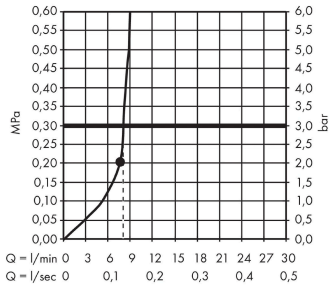

Croma
Hoofddouche 280 1jet EcoSmart 9 l/min.
 Oppervlakken: **Chroom** Art.-nr.: **26221000**

Beschrijving

Funcities

- afmeting straauschijf: 280 mm
- straalsoort: RainAir
- kogelgewricht: hoek hoofddouche verstelbaar
- materiaal straauschijf: metaal
- maximaal debiet bij 3 bar: 8,5 l/min.
- debiet RainAir (bij 3 bar): 8,5 l/min.
- straauschijf afneembaar voor reiniging
- montage: plafond of wand
- aansluiting G 1/2

Details over het artikel

Prijs excl. BTW	338,90 €
Prijs incl. BTW*	410,07 €

Technologie

Designprijzen

Productafbeelding

Maattekening

Croma
Hoofddouche 280 1jet EcoSmart 9 l/min.
 Oppervlakken: **Chroom** Art.-nr.: **26221000**

Doorstroomdiagram

De verbruikswaarden werden in overeenstemming met de praktijk met de bijbehorende armaturen (thermostaat/mengkraan/inbouwventiel) gemeten.

Croma
Hoofddouche 280 1jet EcoSmart 9 l/min.
 Oppervlakken: **Chroom** Art.-nr.: **26221000**