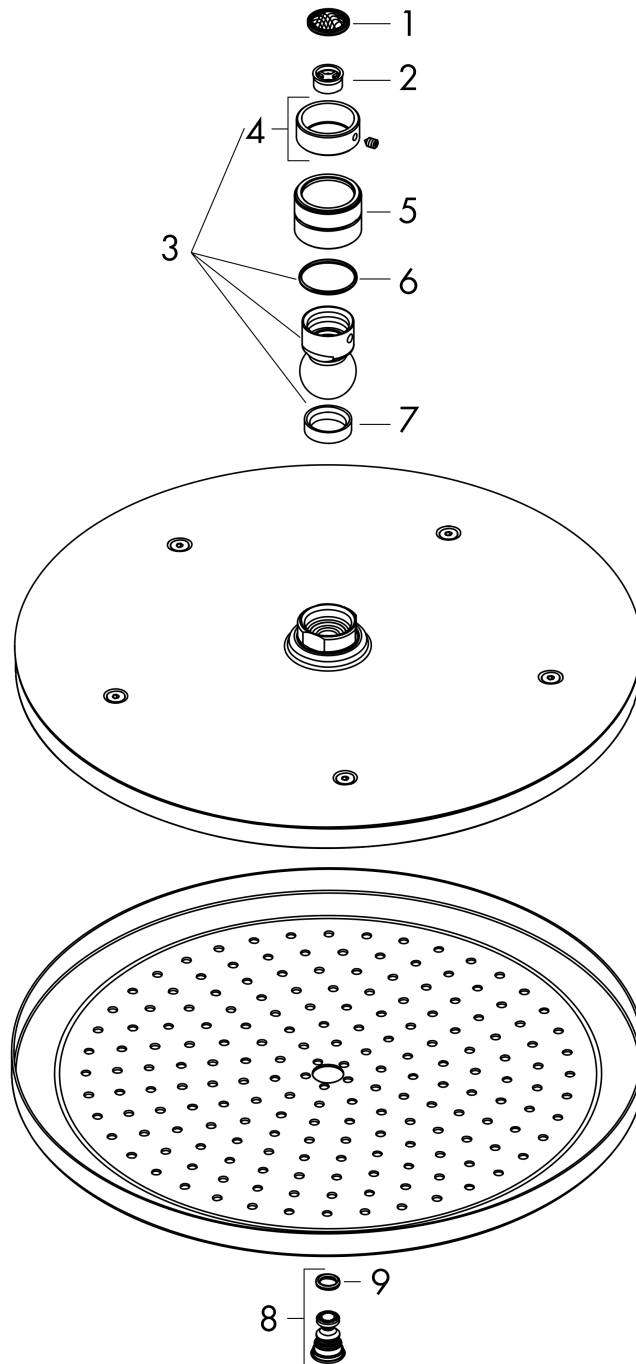

Croma
Hoofddouche 280 1jet EcoSmart 9 l/min.
 Oppervlakken: **Chroom** Art.-nr.: **26221000**

Beschrijving

Funcities

- afmeting straauschijf: 280 mm
- straalsoort: RainAir
- kogelgewricht: hoek hoofddouche verstelbaar
- materiaal straauschijf: metaal
- maximaal debiet bij 3 bar: 8,5 l/min.
- debiet RainAir (bij 3 bar): 8,5 l/min.
- straauschijf afneembaar voor reiniging
- montage: plafond of wand
- aansluiting G 1/2

Details over het artikel

Prijs excl. BTW	338,90 €
Prijs incl. BTW*	410,07 €

Technologie

Designprijzen

Productafbeelding

Maattekening

Croma
Hoofddouche 280 1jet EcoSmart 9 l/min.
 Oppervlakken: **Chroom** Art.-nr.: **26221000**

Doorstroomdiagram

De verbruikswaarden werden in overeenstemming met de praktijk met de bijbehorende armaturen (thermostaat/mengkraan/inbouwventiel) gemeten.

Croma
Hoofddouche 280 1jet EcoSmart 9 l/min.
 Oppervlakken: **Chroom** Art.-nr.: **26221000**

Uittrektekening

Bouwjaar: >04/16

Croma**Hoofddouche 280 1jet EcoSmart 9 l/min.**Oppervlakken: **Chroom** Art.-nr.: **26221000****Onderdelenlijst**

Bouwjaar: >04/16

= Pos.	Beschrijving	Art.-nr.	PC	VE
1	zeefdichting	94246000	-	1
2	doorstroombegrenzer (9 l/min)	95659000	-	1
3	kogelgewricht	98941000	-	1
4	borgring	98942000	-	1
5	moer	97958000	-	1
6	stelring	97536000	-	1
7	dichting	97606000	-	1
8	luchtjets (Eco)	95795000	-	1
9	O-ring 7x2	98419000	-	1