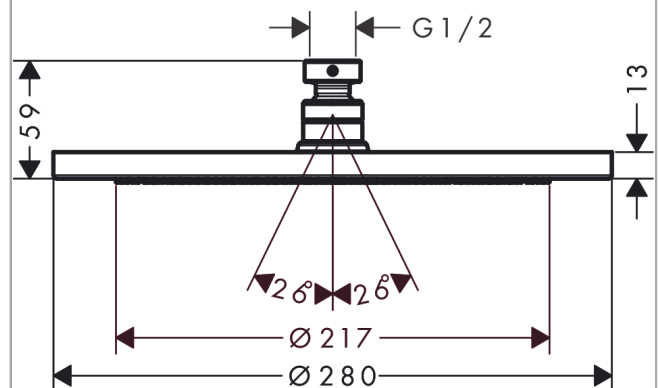

Croma
Hoofddouche 280 1jet EcoSmart 9 l/min.
 Oppervlakken: **Chroom** Art.-nr.: **26221000**

Beschrijving

Funcities

- afmeting straauschijf: 280 mm
- straalsoort: RainAir
- kogelgewricht: hoek hoofddouche verstelbaar
- materiaal straauschijf: metaal
- maximaal debiet bij 3 bar: 8,5 l/min.
- debiet RainAir (bij 3 bar): 8,5 l/min.
- straauschijf afneembaar voor reiniging
- montage: plafond of wand
- aansluiting G 1/2

Details over het artikel

Prijs excl. BTW	338,90 €
Prijs incl. BTW*	410,07 €

Technologie

Designprijzen

Productafbeelding

Maattekening

Croma
Hoofddouche 280 1jet EcoSmart 9 l/min.
 Oppervlakken: **Chroom** Art.-nr.: **26221000**

Doorstroomdiagram

De verbruikswaarden werden in overeenstemming met de praktijk met de bijbehorende armaturen (thermostaat/mengkraan/inbouwventiel) gemeten.

Croma
Hoofddouche 280 1jet EcoSmart 9 l/min.
 Oppervlakken: **Chroom** Art.-nr.: **26221000**

Uittrektekening

Bouwjaar: >04/16

Croma**Hoofddouche 280 1jet EcoSmart 9 l/min.**Oppervlakken: **Chroom** Art.-nr.: **26221000****Onderdelenlijst**

Bouwjaar: >04/16

= Pos.	Beschrijving	Art.-nr.	PC	VE
1	zeefdichting	94246000	-	1
2	doorstroombegrenzer (9 l/min)	95659000	-	1
3	kogelgewricht	98941000	-	1
4	borgring	98942000	-	1
5	moer	97958000	-	1
6	stelring	97536000	-	1
7	dichting	97606000	-	1
8	luchtjets (Eco)	95795000	-	1
9	O-ring 7x2	98419000	-	1