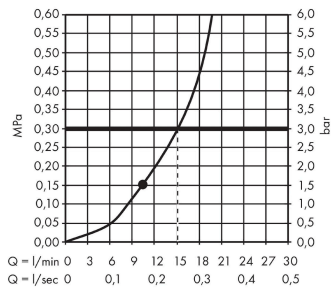

Croma
Hoofddouche 280 1jet
Oppervlakken: **Matt Black**   Art.-nr.: **26220670**

Doorstroomdiagram

De verbruikswaarden werden in overeenstemming met de praktijk met de bijbehorende armaturen (thermostaat/mengkraan/inbouwventiel) gemeten.