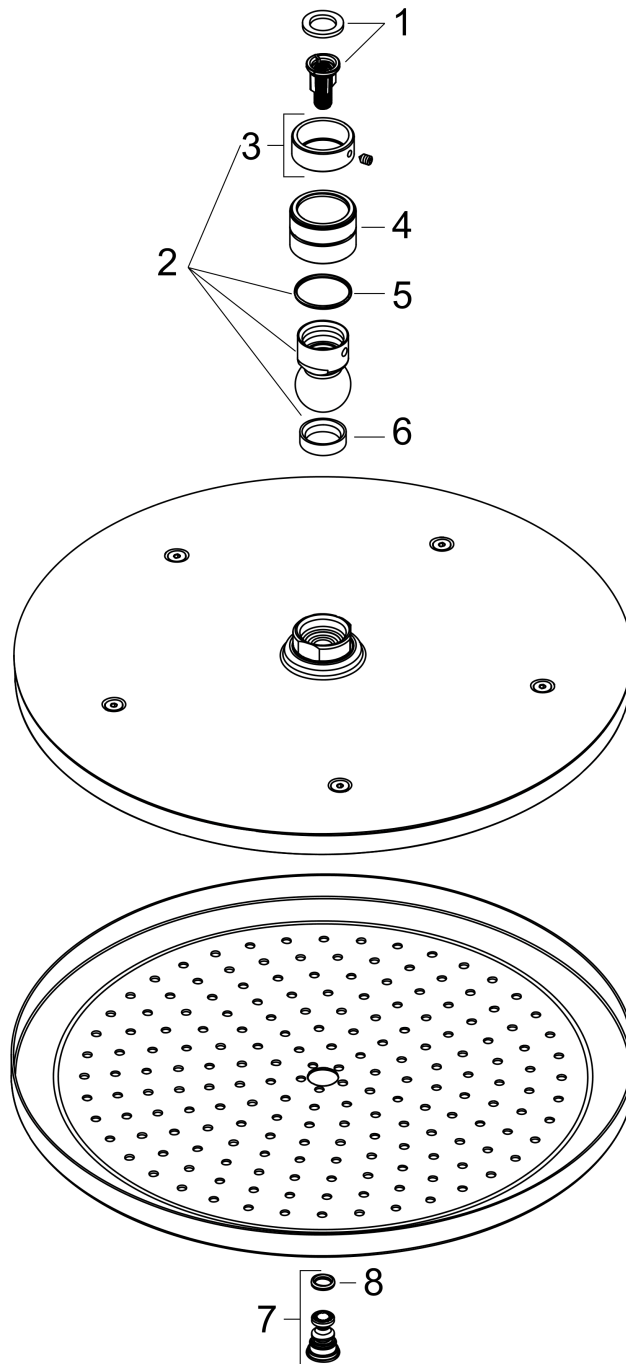

Croma
Hoofddouche 280 1jet
 Oppervlakken: **Matt Black** Art.-nr.: **26220670**

Beschrijving

Funcities

- afmeting straauschijf: 280 mm
- straalsoort: RainAir
- kogelgewricht: hoek hoofddouche verstelbaar
- maximaal debiet bij 3 bar: 15,6 l/min.
- debiet RainAir (bij 3 bar): 15,6 l/min.
- materiaal straauschijf: metaal
- straauschijf afneembaar voor reiniging
- montage: plafond of wand
- aansluiting G 1/2

Details over het artikel

Prijs excl. BTW	452,30 €
Prijs incl. BTW*	547,28 €

Technologie

Designprijzen

Productafbeelding

Maattekening

Croma
Hoofddouche 280 1jet
 Oppervlakken: **Matt Black** Art.-nr.: **26220670**

Doorstroomdiagram

De verbruikswaarden werden in overeenstemming met de praktijk met de bijbehorende armaturen (thermostaat/mengkraan/inbouwventiel) gemeten.

Croma
 Hoofddouche 280 1jet
 Oppervlakken: **Matt Black** Art.-nr.: 26220670

Uittrektekening

Bouwjaar: >06/20

Croma
Hoofddouche 280 1jet
Oppervlakken: **Matt Black** Art.-nr.: **26220670**

Onderdelenlijst

Bouwjaar: >06/20

= Pos.	Beschrijving	Art.-nr.	PC	VE
1	filter	97708000	-	1
2	kogelgewricht	98941670	-	1
3	borgring	98942670	-	1
4	moer	97958670	-	1
5	stelring	97536000	-	1
6	dichting	97606000	-	1
7	AIR ventiel	95794670	-	1
8	O-ring 7x2	98419000	-	1