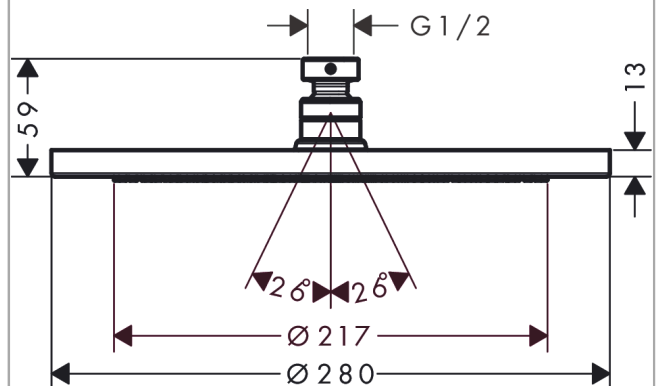

Croma
Hoofddouche 280 1jet
 Oppervlakken: **Matt Black** Art.-nr.: **26220670**

Beschrijving

Funcities

- afmeting straauschijf: 280 mm
- straalsoort: RainAir
- kogelgewricht: hoek hoofddouche verstelbaar
- maximaal debiet bij 3 bar: 15,6 l/min.
- debiet RainAir (bij 3 bar): 15,6 l/min.
- materiaal straauschijf: metaal
- straauschijf afneembaar voor reiniging
- montage: plafond of wand
- aansluiting G 1/2

Details over het artikel

Prijs excl. BTW	452,30 €
Prijs incl. BTW*	547,28 €

Technologie

Designprijzen

Productafbeelding

Maattekening

Croma
Hoofddouche 280 1jet
 Oppervlakken: **Matt Black** Art.-nr.: **26220670**

Doorstroomdiagram

De verbruikswaarden werden in overeenstemming met de praktijk met de bijbehorende armaturen (thermostaat/mengkraan/inbouwventiel) gemeten.

Croma
 Hoofddouche 280 1jet
 Oppervlakken: **Matt Black** Art.-nr.: 26220670

Uittrektekening

Bouwjaar: >06/20

Croma
Hoofddouche 280 1jet
Oppervlakken: **Matt Black** Art.-nr.: **26220670**

Onderdelenlijst

Bouwjaar: >06/20

= Pos.	Beschrijving	Art.-nr.	PC	VE
1	filter	97708000	-	1
2	kogelgewricht	98941670	-	1
3	borgring	98942670	-	1
4	moer	97958670	-	1
5	stelring	97536000	-	1
6	dichting	97606000	-	1
7	AIR ventiel	95794670	-	1
8	O-ring 7x2	98419000	-	1