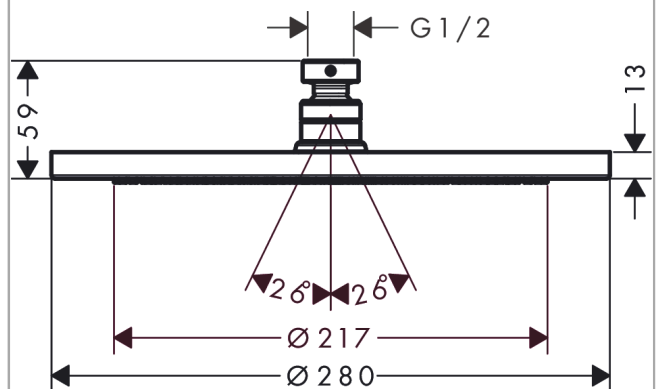

### Functies

- douchekopformaat: 280 mm
- straalsoort: RainAir
- kogelgewricht: plafonddouche met verstelbare hoek
- materiaal straalplaat: metaal
- maximale doorstroomhoeveelheid bij 3 bar: 15,6 l/min.
- debiet RainAir (bij 3 bar): 15,6 l/min.
- functie van: 9,5 l/min
- straalplaat afneembaar voor reiniging
- montage: plafond of wand
- aansluitdraad G 1/2
- geschikt voor doorstromers

## Maattekening