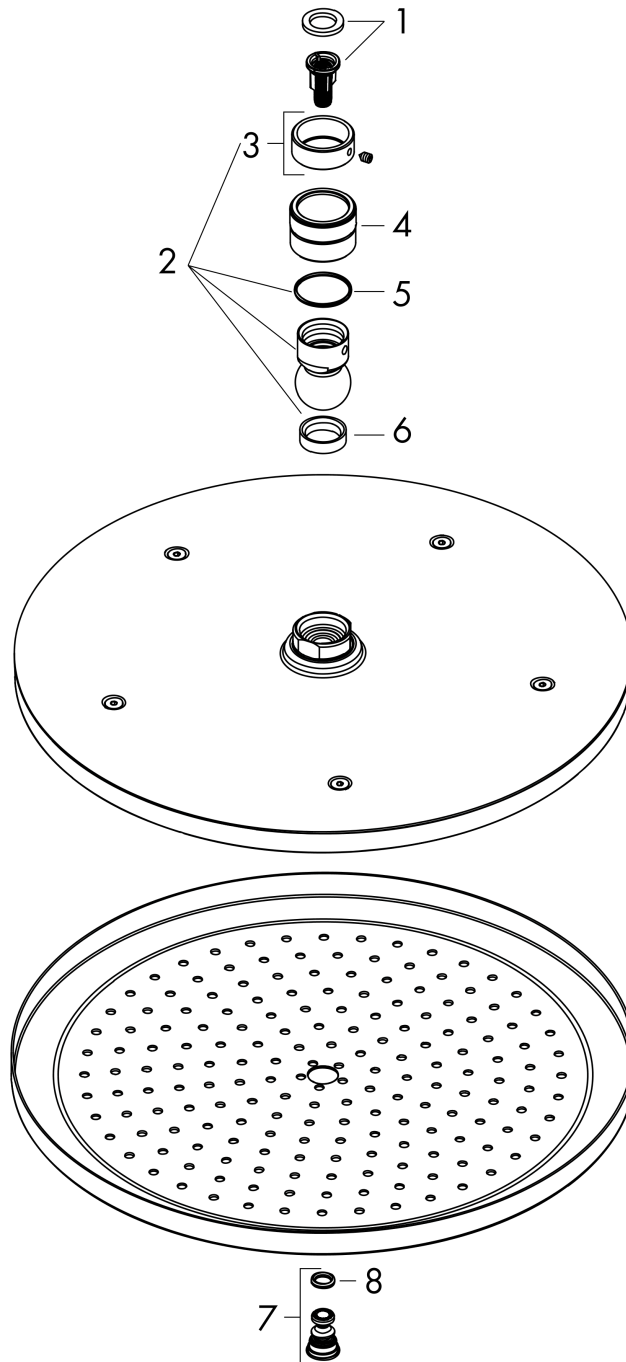

### Functies

- douchekopformaat: 280 mm
- straalsoort: RainAir
- kogelgewricht: plafonddouche met verstelbare hoek
- materiaal straalplaat: metaal
- maximale doorstroomhoeveelheid bij 3 bar: 15,6 l/min.
- debiet RainAir (bij 3 bar): 15,6 l/min.
- functie van: 9,5 l/min
- straalplaat afneembaar voor reiniging
- montage: plafond of wand
- aansluitdraad G 1/2
- geschikt voor doorstromers

## Maattekening

## Doorstroomdiagram

De verbruikswaarden werden in overeenstemming met de praktijk met de bijbehorende armaturen (thermostaat/mengkraan/inbouwventiel) gemeten.

Croma  
 Hoofddouche 280 1jet  
 Afwerking: **Brushed Black Chrome** Art.-nr.: 26220340

Uittrektekening

Bouwjaar: >06/20

**Croma**  
**Hoofddouche 280 1jet**  
Afwerking: **Brushed Black Chrome** Art.-nr.: **26220340**