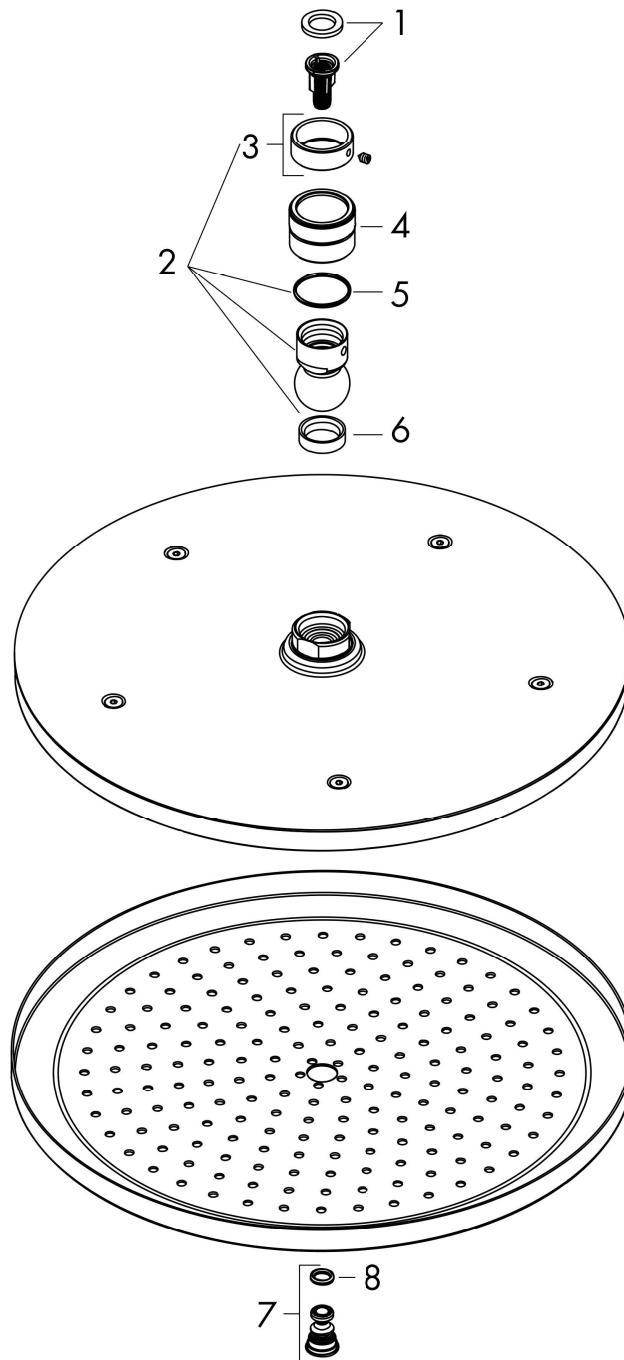

Croma
Hoofddouche 280 1jet
 Oppervlakken: **Chroom** Art.-nr.: **26220000**

Beschrijving

Funcies

- afmeting straauschijf: 280 mm
- straalsoort: RainAir
- kogelgewricht: hoek hoofddouche verstelbaar
- materiaal straauschijf: metaal
- maximaal debiet bij 3 bar: 15,6 l/min.
- debiet RainAir (bij 3 bar): 15,6 l/min.
- minimaal selectiepunt voor een correcte werking in l/min.: 9,5 l/min.
- straauschijf afneembaar voor reiniging
- montage: plafond of wand
- aansluiting G 1/2

Details over het artikel

Technologie

Designprijzen

reddot award 2017
winner

Productafbeelding

Maattekening

Croma
Hoofddouche 280 1jet
 Oppervlakken: **Chroom** Art.-nr.: **26220000**

Doorstroomdiagram

De verbruikswaarden werden in overeenstemming met de praktijk met de bijbehorende armaturen (thermostaat/mengkraan/inbouwventiel) gemeten.

Croma
 Hoofddouche 280 1jet
 Oppervlakken: Chromom Art.-nr.: 26220000

Uittrektekening

Bouwjaar: >04/16

Croma
Hoofddouche 280 1jet
Oppervlakken: **Chroom** Art.-nr.: **26220000**

Onderdelenlijst

Bouwjaar: >04/16

= Pos.	Beschrijving	Art.-nr.	PC	VE
1	filter	97708000	-	1
2	kogelgewricht	98941000	-	1
3	borgring	98942000	-	1
4	moer	97958000	-	1
5	stelring	97536000	-	1
6	dichting	97606000	-	1
7	AIR ventiel	95794000	-	1
8	O-ring 7x2	98419000	-	1