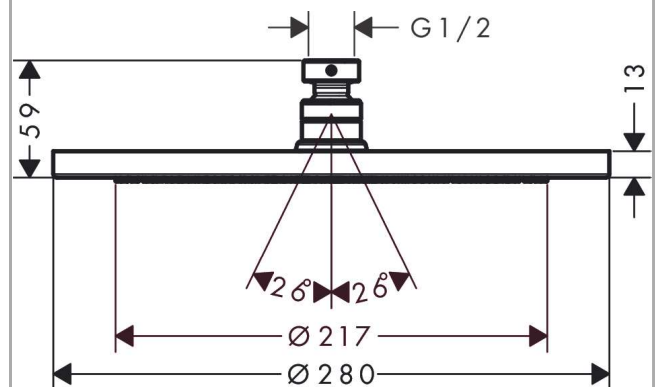

Croma
Hoofddouche 280 1jet
 Oppervlakken: **Chroom** Art.-nr.: **26220000**

Beschrijving

Funcies

- afmeting straauschijf: 280 mm
- straalsoort: RainAir
- kogelgewricht: hoek hoofddouche verstelbaar
- materiaal straauschijf: metaal
- maximaal debiet bij 3 bar: 15,6 l/min.
- debiet RainAir (bij 3 bar): 15,6 l/min.
- minimaal selectiepunt voor een correcte werking in l/min.: 9,5 l/min.
- straauschijf afneembaar voor reiniging
- montage: plafond of wand
- aansluiting G 1/2

Details over het artikel

Technologie

Designprijzen

reddot award 2017
winner

Productafbeelding

Maattekening

Croma
Hoofddouche 280 1jet
 Oppervlakken: **Chroom** Art.-nr.: **26220000**

Doorstroomdiagram

Uittrektekening

Bouwjaar: >04/16

Croma
Hoofddouche 280 1jet
Oppervlakken: **Chroom** Art.-nr.: **26220000**

Onderdelenlijst

Bouwjaar: >04/16

= Pos.	Beschrijving	Art.-nr.	PC	VE
1	filter	97708000	-	1
2	kogelgewricht	98941000	-	1
3	borgring	98942000	-	1
4	moer	97958000	-	1
5	stelring	97536000	-	1
6	dichting	97606000	-	1
7	AIR ventiel	95794000	-	1
8	O-ring 7x2	98419000	-	1