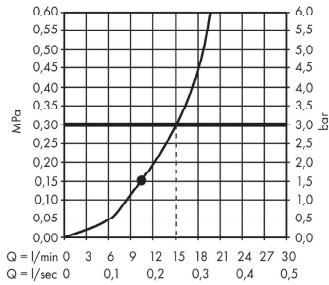

Croma
Hoofddouche 280 1jet
 Oppervlakken: **Chroom** Art.-nr.: **26220000**

Beschrijving

Funcies

- afmeting straauschijf: 280 mm
- straalsoort: RainAir
- kogelgewricht: hoek hoofddouche verstelbaar
- materiaal straauschijf: metaal
- maximaal debiet bij 3 bar: 15,6 l/min.
- debiet RainAir (bij 3 bar): 15,6 l/min.
- minimaal selectiepunt voor een correcte werking in l/min.: 9,5 l/min.
- straauschijf afneembaar voor reiniging
- montage: plafond of wand
- aansluiting G 1/2

Details over het artikel

Technologie

Designprijzen

reddot award 2017
winner

Productafbeelding

Maattekening

Croma
Hoofddouche 280 1jet
 Oppervlakken: **Chroom** Art.-nr.: **26220000**

Doorstroomdiagram