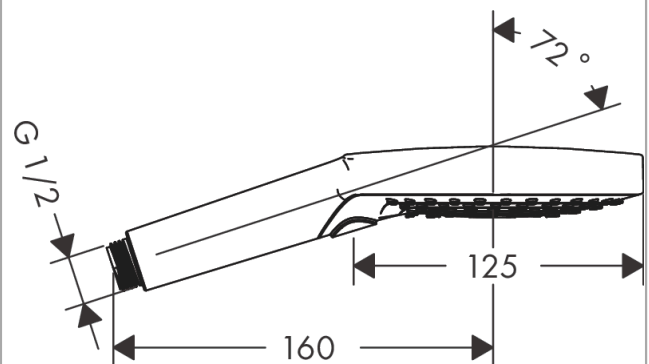

Raindance Select S
Handdouche 120 3jet PowderRain
 oppervlak: **Matt Black** Art.-nr.: **26014670**

Beschrijving

Functies

- afmeting straalplaat: 125 mm
- straalsoort: PowderRain, Rain, Whirl
- comfortabele straalsoortomschakeling d.m.v. Select-knop
- maximaal debiet bij 3 bar: 11 l/min.
- aansluiting G 1/2

Details over het artikel

Prijs excl. BTW	147,70 €
Prijs incl. BTW*	178,72 €

Technologie

Productafbeelding

Maattekening

Doorstroomdiagram

- ① WhirlAir
- ② PowderRain
- ③ Rain

De verbruikswaarden werden in overeenstemming met de praktijk met de bijbehorende armaturen (thermostaat/mengkraan/inbouwventiel) gemeten.

Onderdelenlijst

Bouwjaar: >10/20

= Pos.	Beschrijving	Art.-nr.	PC	VE
1	afvoeraansluiting	93089000	-	1
2	zeef	92672000	-	1
3	dichting	98058000	-	1