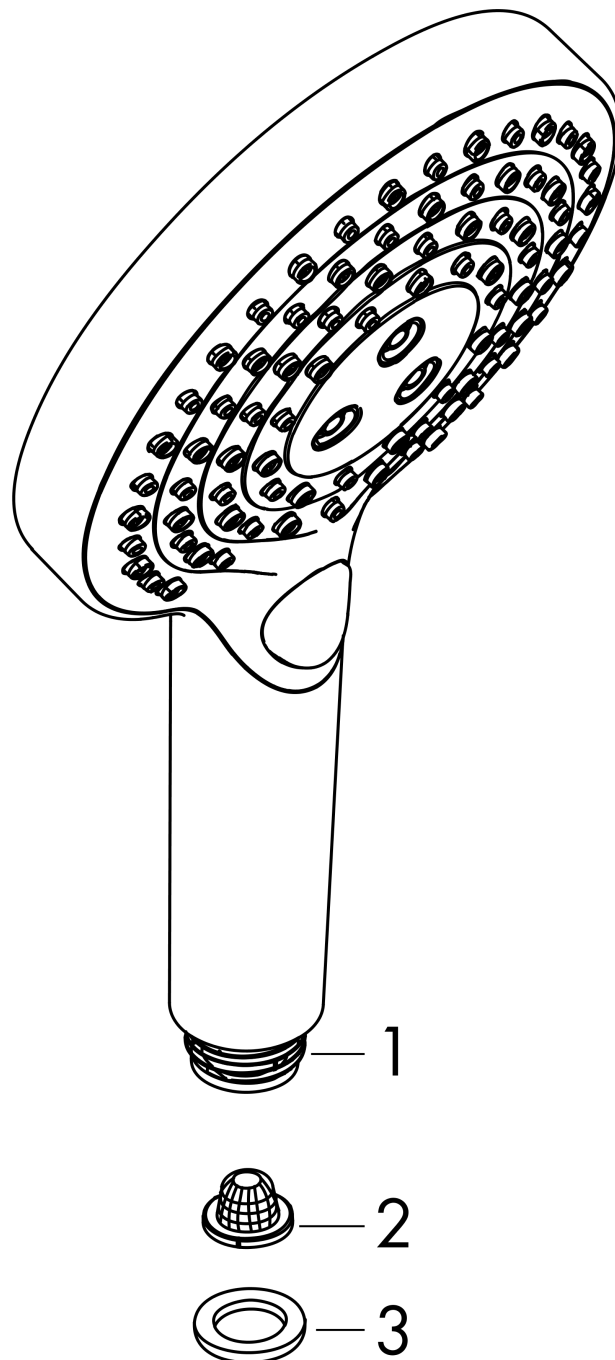

Raindance Select S
Handdouche 120 3jet PowderRain
 oppervlak: **Matt Black** Art.-nr.: **26014670**

Beschrijving

Functies

- afmeting straalplaat: 125 mm
- straalsoort: PowderRain, Rain, Whirl
- comfortabele straalsoortomschakeling d.m.v. Select-knop
- maximaal debiet bij 3 bar: 11 l/min.
- aansluiting G 1/2

Details over het artikel

Prijs excl. BTW	147,70 €
Prijs incl. BTW*	178,72 €

Technologie

Productafbeelding

Maattekening

Doorstroomdiagram

- ① WhirlAir
- ② PowderRain
- ③ Rain

De verbruikswaarden werden in overeenstemming met de praktijk met de bijbehorende armaturen (thermostaat/mengkraan/inbouwventiel) gemeten.

Raindance Select S
Handdouche 120 3jet PowderRain
oppervlak: **Matt Black** Art.-nr.: 26014670

Uittrektekening

Bouwjaar: >10/20

Raindance Select S
Handdouche 120 3jet PowderRain
oppervlak: **Matt Black** Art.-nr.: **26014670**

Onderdelenlijst

Bouwjaar: >10/20

= Pos.	Beschrijving	Art.-nr.	PC	VE
1	afvoeraansluiting	93089000	-	1
2	zeef	92672000	-	1
3	dichting	98058000	-	1